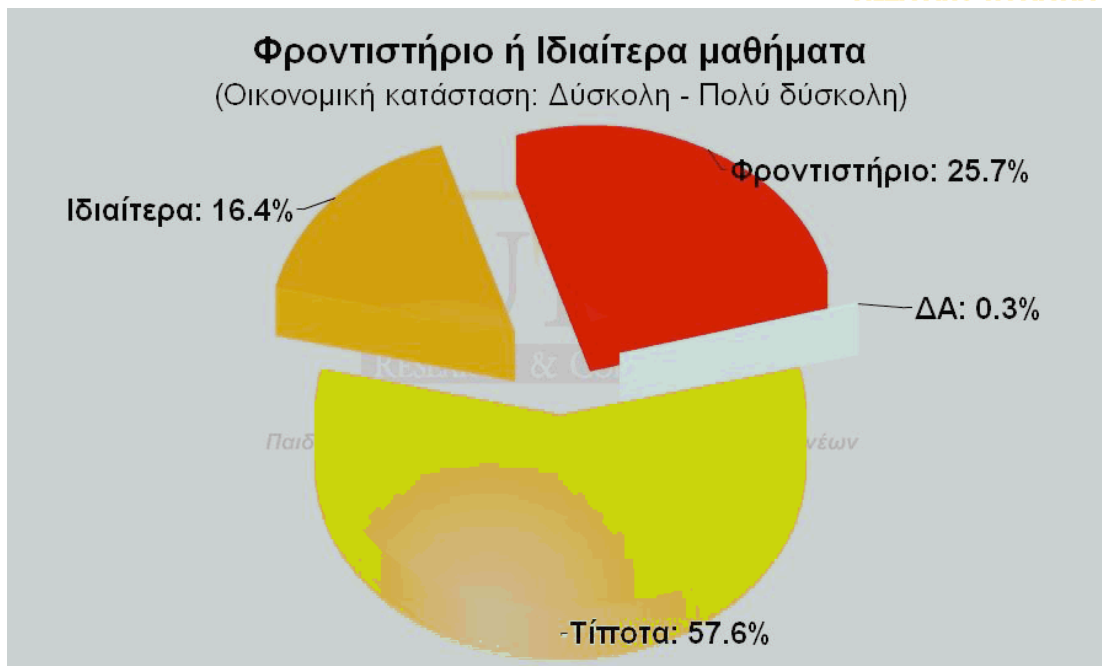

## ΓΡΑΦΗΜΑΤΑ ΣΤΟΙΧΕΙΩΝ ΔΕΙΓΜΑΤΟΣ

ΦΕΒΡΩΝΙΑ  
Πατριανάκου

ΒΟΥΛΕΥΤΗΣ ΕΠΙΚΡΑΤΕΙΑΣ Ν.Δ.

ΠΑΙΔΙΚΗ & ΝΕΑΝΙΚΗ ΒΙΑ  
ΜΕΣΑ ΑΠΟ ΤΑ ΜΑΤΙΑ ΤΩΝ ΓΟΝΕΩΝ

**ΓΡΑΦΗΜΑΤΑ ΕΠΙΛΕΓΜΕΝΩΝ  
ΣΥΓΚΕΝΤΡΩΤΙΚΩΝ ΑΠΟΤΕΛΕΣΜΑΤΩΝ  
& ΔΙΑΣΤΑΥΡΩΣΕΩΝ**

ΦΕΒΡΩΝΙΑ  
7 Πατριανάκου

ΒΟΥΛΕΥΤΗΣ ΕΠΙΚΡΑΤΕΙΑΣ Ν.Δ.

ΠΑΙΔΙΚΗ & ΝΕΑΝΙΚΗ ΒΙΑ  
ΜΕΣΑ ΑΠΟ ΤΑ ΜΑΤΙΑ ΤΩΝ ΓΟΝΕΩΝ