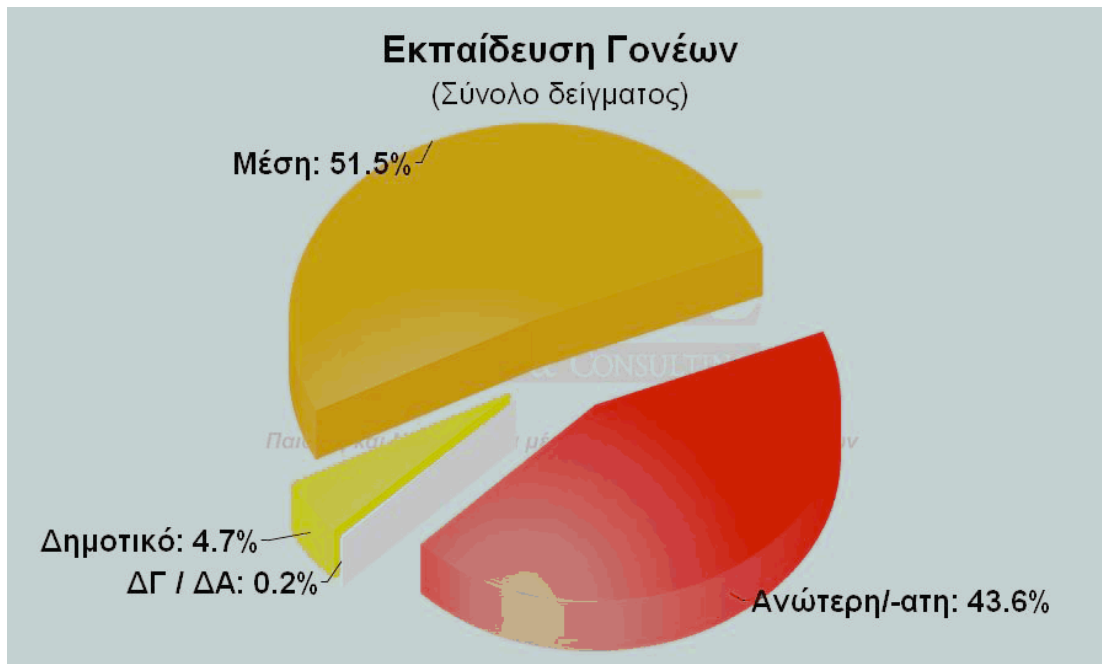

ΦΕΒΡΩΝΙΑ

Πατριανάκου

ΒΟΥΛΕΥΤΗΣ ΕΠΙΚΡΑΤΕΙΑΣ Ν.Δ.

ΠΑΙΔΙΚΗ & ΝΕΑΝΙΚΗ ΒΙΑ  
ΜΕΣΑ ΑΠΟ ΤΑ ΜΑΤΙΑ ΤΩΝ ΓΟΝΕΩΝ

## ΓΡΑΦΗΜΑΤΑ ΣΤΟΙΧΕΙΩΝ ΔΕΙΓΜΑΤΟΣ

ΦΕΒΡΩΝΙΑ  
Πατριανάκου

ΒΟΥΛΕΥΤΗΣ ΕΠΙΚΡΑΤΕΙΑΣ Ν.Δ.

ΠΑΙΔΙΚΗ & ΝΕΑΝΙΚΗ ΒΙΑ  
ΜΕΣΑ ΑΠΟ ΤΑ ΜΑΤΙΑ ΤΩΝ ΓΟΝΕΩΝ

**ΓΡΑΦΗΜΑΤΑ ΕΠΙΛΕΓΜΕΝΩΝ  
ΣΥΓΚΕΝΤΡΩΤΙΚΩΝ ΑΠΟΤΕΛΕΣΜΑΤΩΝ  
& ΔΙΑΣΤΑΥΡΩΣΕΩΝ**