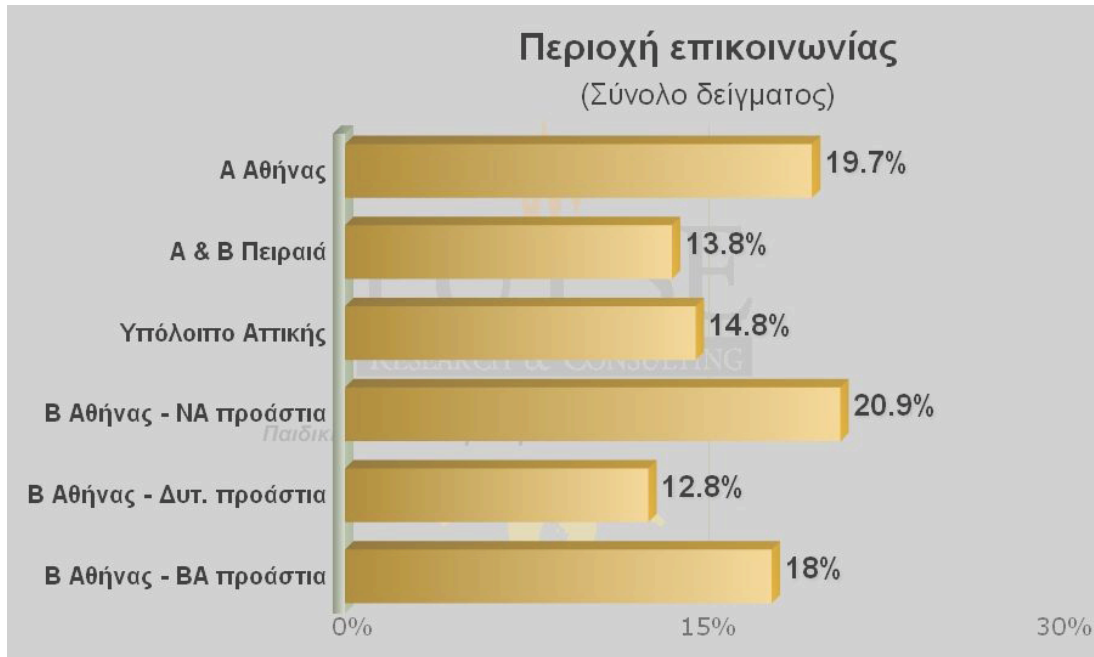

ΦΕΒΡΩΝΙΑ

Πατριανάκου

ΒΟΥΛΕΥΤΗΣ ΕΠΙΚΡΑΤΕΙΑΣ Ν.Δ.

ΠΑΙΔΙΚΗ & ΝΕΑΝΙΚΗ ΒΙΑ  
ΜΕΣΑ ΑΠΟ ΤΑ ΜΑΤΙΑ ΤΩΝ ΓΟΝΕΩΝ

## ΓΡΑΦΗΜΑΤΑ ΣΤΟΙΧΕΙΩΝ ΔΕΙΓΜΑΤΟΣ

ΦΕΒΡΩΝΙΑ  
Πατριανάκου

ΒΟΥΛΕΥΤΗΣ ΕΠΙΚΡΑΤΕΙΑΣ Ν.Δ.

ΠΑΙΔΙΚΗ & ΝΕΑΝΙΚΗ ΒΙΑ  
ΜΕΣΑ ΑΠΟ ΤΑ ΜΑΤΙΑ ΤΩΝ ΓΟΝΕΩΝ

**ΓΡΑΦΗΜΑΤΑ ΕΠΙΛΕΓΜΕΝΩΝ  
ΣΥΓΚΕΝΤΡΩΤΙΚΩΝ ΑΠΟΤΕΛΕΣΜΑΤΩΝ  
& ΔΙΑΣΤΑΥΡΩΣΕΩΝ**