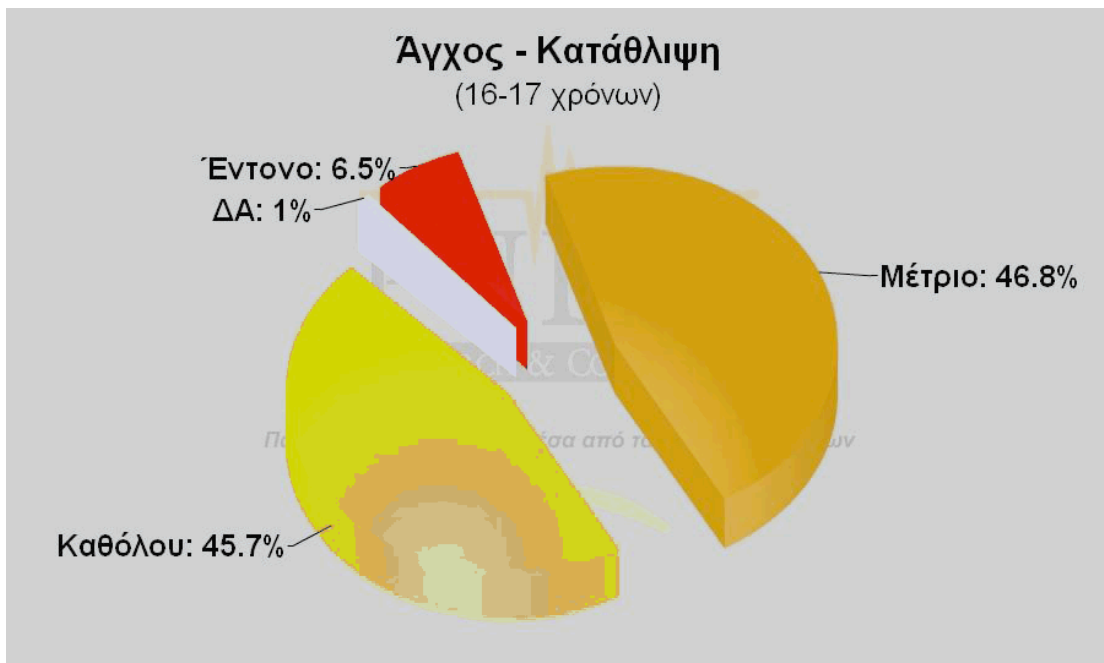

## ΓΡΑΦΗΜΑΤΑ ΣΤΟΙΧΕΙΩΝ ΔΕΙΓΜΑΤΟΣ

ΦΕΒΡΩΝΙΑ  
Πατριανάκου

ΒΟΥΛΕΥΤΗΣ ΕΠΙΚΡΑΤΕΙΑΣ Ν.Δ.

ΠΑΙΔΙΚΗ & ΝΕΑΝΙΚΗ ΒΙΑ  
ΜΕΣΑ ΑΠΟ ΤΑ ΜΑΤΙΑ ΤΩΝ ΓΟΝΕΩΝ

**ΓΡΑΦΗΜΑΤΑ ΕΠΙΛΕΓΜΕΝΩΝ  
ΣΥΓΚΕΝΤΡΩΤΙΚΩΝ ΑΠΟΤΕΛΕΣΜΑΤΩΝ  
& ΔΙΑΣΤΑΥΡΩΣΕΩΝ**

ΦΕΒΡΩΝΙΑ  
7 Πατριανάκου

ΒΟΥΛΕΥΤΗΣ ΕΠΙΚΡΑΤΕΙΑΣ Ν.Δ.

ΠΑΙΔΙΚΗ & ΝΕΑΝΙΚΗ ΒΙΑ  
ΜΕΣΑ ΑΠΟ ΤΑ ΜΑΤΙΑ ΤΩΝ ΓΟΝΕΩΝ