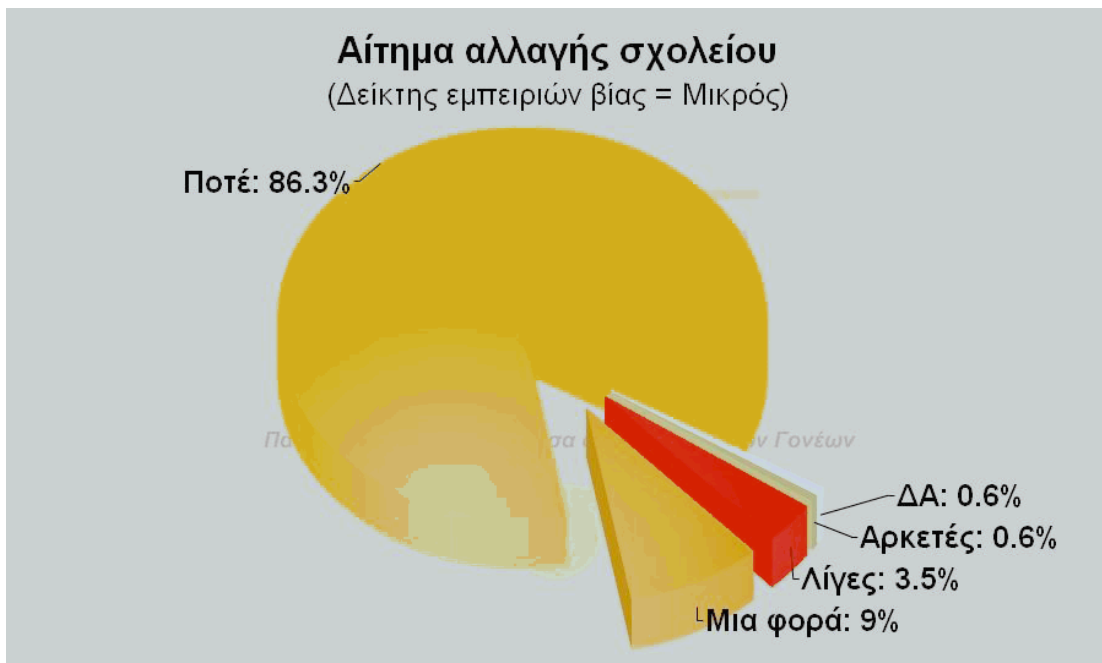

## ΓΡΑΦΗΜΑΤΑ ΣΤΟΙΧΕΙΩΝ ΔΕΙΓΜΑΤΟΣ

ΦΕΒΡΩΝΙΑ  
Πατριανάκου

ΒΟΥΛΕΥΤΗΣ ΕΠΙΚΡΑΤΕΙΑΣ Ν.Δ.

ΠΑΙΔΙΚΗ & ΝΕΑΝΙΚΗ ΒΙΑ  
ΜΕΣΑ ΑΠΟ ΤΑ ΜΑΤΙΑ ΤΩΝ ΓΟΝΕΩΝ

**ΓΡΑΦΗΜΑΤΑ ΕΠΙΛΕΓΜΕΝΩΝ  
ΣΥΓΚΕΝΤΡΩΤΙΚΩΝ ΑΠΟΤΕΛΕΣΜΑΤΩΝ  
& ΔΙΑΣΤΑΥΡΩΣΕΩΝ**

ΦΕΒΡΩΝΙΑ  
7 Πατριανάκου

ΒΟΥΛΕΥΤΗΣ ΕΠΙΚΡΑΤΕΙΑΣ Ν.Δ.

ΠΑΙΔΙΚΗ & ΝΕΑΝΙΚΗ ΒΙΑ  
ΜΕΣΑ ΑΠΟ ΤΑ ΜΑΤΙΑ ΤΩΝ ΓΟΝΕΩΝ