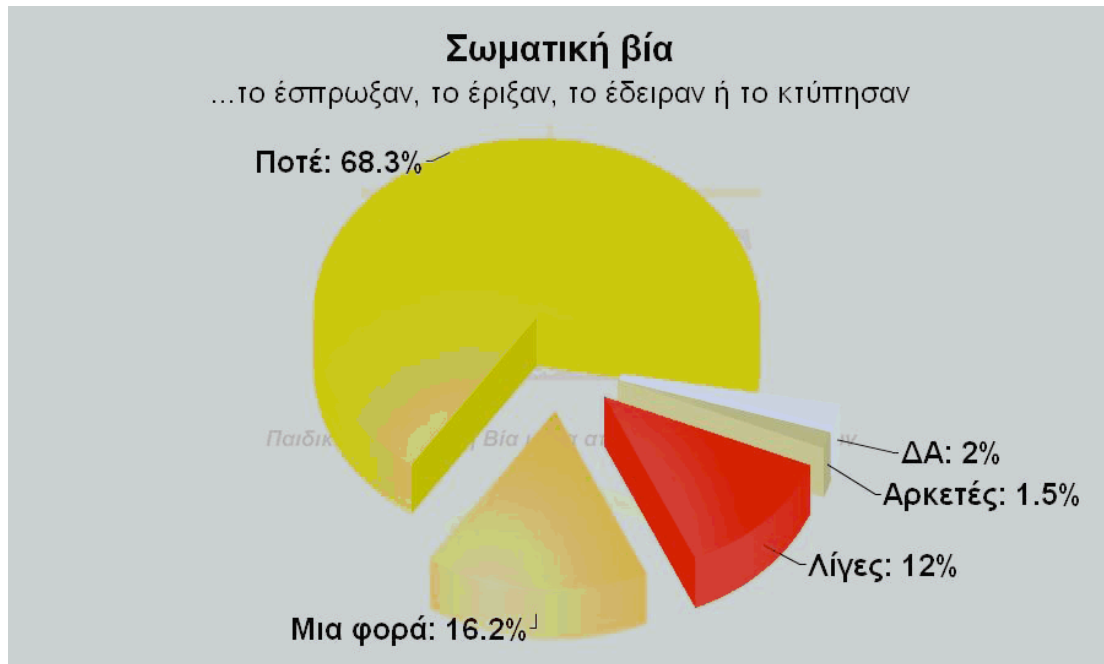

## ΓΡΑΦΗΜΑΤΑ ΣΤΟΙΧΕΙΩΝ ΔΕΙΓΜΑΤΟΣ

ΦΕΒΡΩΝΙΑ  
Πατριανάκου

ΒΟΥΛΕΥΤΗΣ ΕΠΙΚΡΑΤΕΙΑΣ Ν.Δ.

ΠΑΙΔΙΚΗ & ΝΕΑΝΙΚΗ ΒΙΑ  
ΜΕΣΑ ΑΠΟ ΤΑ ΜΑΤΙΑ ΤΩΝ ΓΟΝΕΩΝ

**ΓΡΑΦΗΜΑΤΑ ΕΠΙΛΕΓΜΕΝΩΝ  
ΣΥΓΚΕΝΤΡΩΤΙΚΩΝ ΑΠΟΤΕΛΕΣΜΑΤΩΝ  
& ΔΙΑΣΤΑΥΡΩΣΕΩΝ**

ΦΕΒΡΩΝΙΑ  
7 Πατριανάκου

ΒΟΥΛΕΥΤΗΣ ΕΠΙΚΡΑΤΕΙΑΣ Ν.Δ.

ΠΑΙΔΙΚΗ & ΝΕΑΝΙΚΗ ΒΙΑ  
ΜΕΣΑ ΑΠΟ ΤΑ ΜΑΤΙΑ ΤΩΝ ΓΟΝΕΩΝ