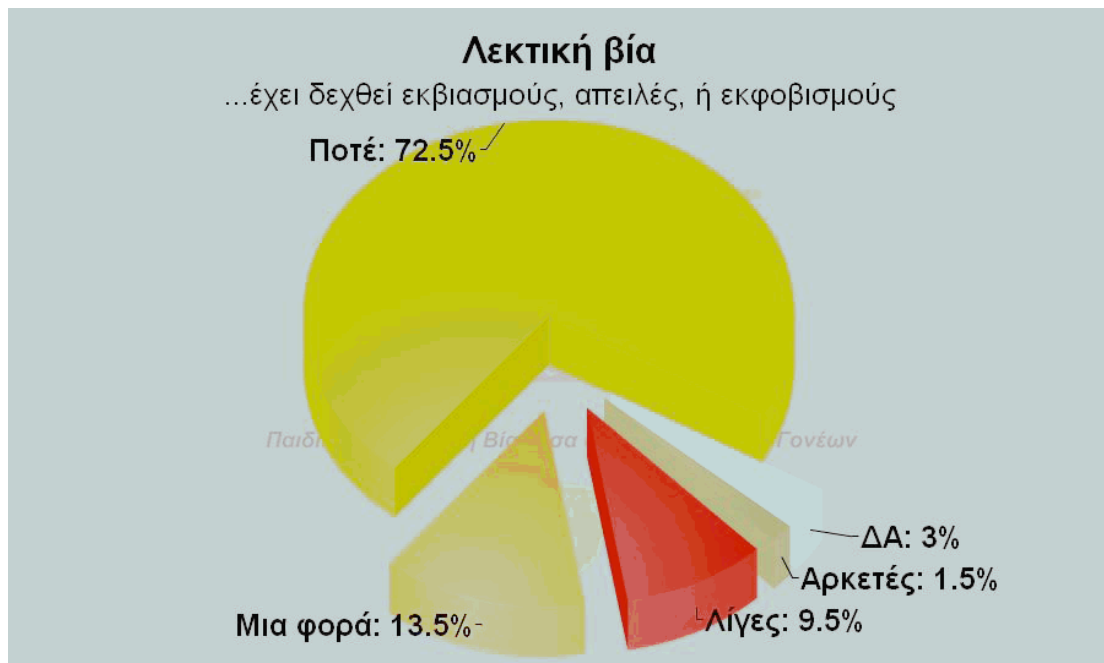

## ΓΡΑΦΗΜΑΤΑ ΣΤΟΙΧΕΙΩΝ ΔΕΙΓΜΑΤΟΣ

ΦΕΒΡΩΝΙΑ  
Πατριανάκου

ΒΟΥΛΕΥΤΗΣ ΕΠΙΚΡΑΤΕΙΑΣ Ν.Δ.

ΠΑΙΔΙΚΗ & ΝΕΑΝΙΚΗ ΒΙΑ  
ΜΕΣΑ ΑΠΟ ΤΑ ΜΑΤΙΑ ΤΩΝ ΓΟΝΕΩΝ

**ΓΡΑΦΗΜΑΤΑ ΕΠΙΛΕΓΜΕΝΩΝ  
ΣΥΓΚΕΝΤΡΩΤΙΚΩΝ ΑΠΟΤΕΛΕΣΜΑΤΩΝ  
& ΔΙΑΣΤΑΥΡΩΣΕΩΝ**

ΦΕΒΡΩΝΙΑ  
7 Πατριανάκου

ΒΟΥΛΕΥΤΗΣ ΕΠΙΚΡΑΤΕΙΑΣ Ν.Δ.

ΠΑΙΔΙΚΗ & ΝΕΑΝΙΚΗ ΒΙΑ  
ΜΕΣΑ ΑΠΟ ΤΑ ΜΑΤΙΑ ΤΩΝ ΓΟΝΕΩΝ