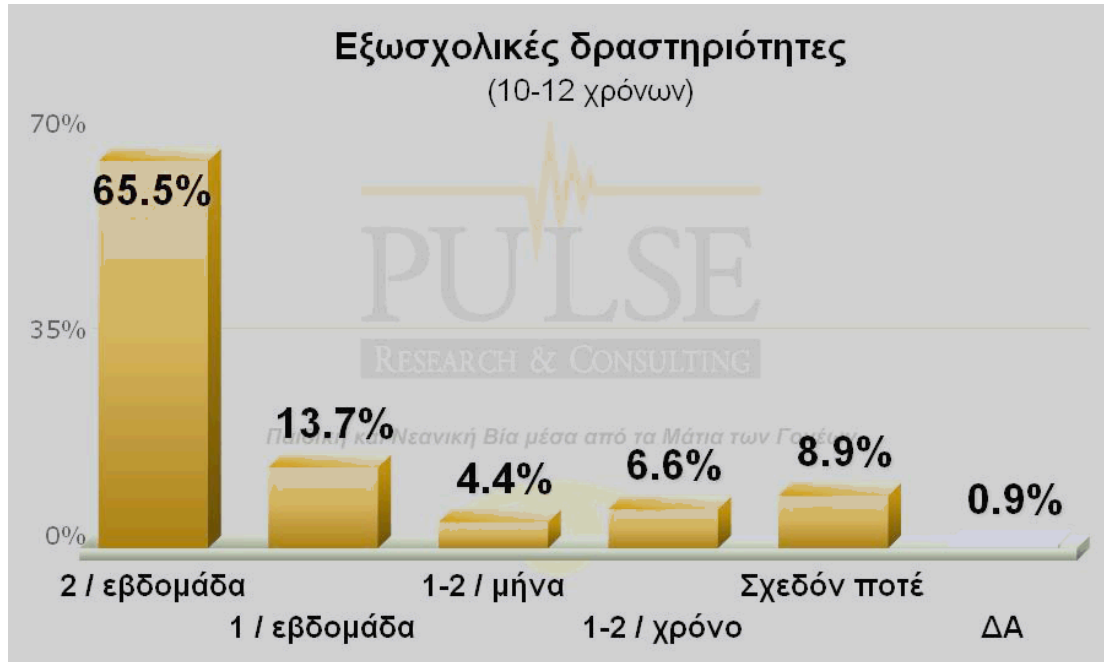

## ΓΡΑΦΗΜΑΤΑ ΣΤΟΙΧΕΙΩΝ ΔΕΙΓΜΑΤΟΣ

ΦΕΒΡΩΝΙΑ  
Πατριανάκου

ΒΟΥΛΕΥΤΗΣ ΕΠΙΚΡΑΤΕΙΑΣ Ν.Δ.

ΠΑΙΔΙΚΗ & ΝΕΑΝΙΚΗ ΒΙΑ  
ΜΕΣΑ ΑΠΟ ΤΑ ΜΑΤΙΑ ΤΩΝ ΓΟΝΕΩΝ

**ΓΡΑΦΗΜΑΤΑ ΕΠΙΛΕΓΜΕΝΩΝ  
ΣΥΓΚΕΝΤΡΩΤΙΚΩΝ ΑΠΟΤΕΛΕΣΜΑΤΩΝ  
& ΔΙΑΣΤΑΥΡΩΣΕΩΝ**

ΦΕΒΡΩΝΙΑ  
7 Πατριανάκου

ΒΟΥΛΕΥΤΗΣ ΕΠΙΚΡΑΤΕΙΑΣ Ν.Δ.

ΠΑΙΔΙΚΗ & ΝΕΑΝΙΚΗ ΒΙΑ  
ΜΕΣΑ ΑΠΟ ΤΑ ΜΑΤΙΑ ΤΩΝ ΓΟΝΕΩΝ