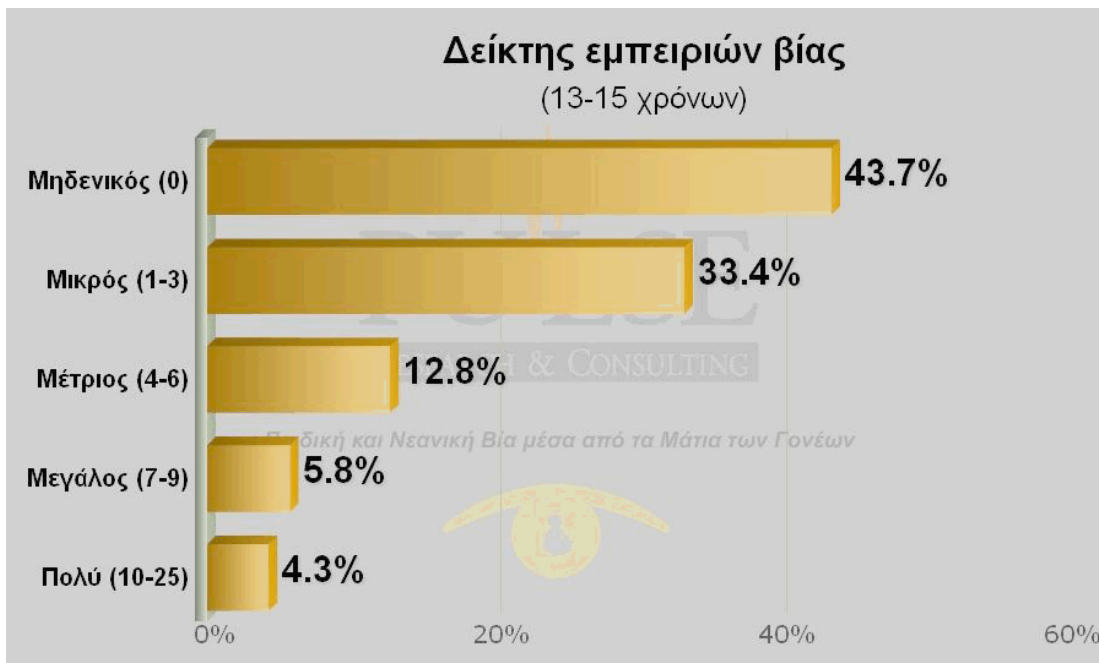

## ΓΡΑΦΗΜΑΤΑ ΣΤΟΙΧΕΙΩΝ ΔΕΙΓΜΑΤΟΣ

ΦΕΒΡΩΝΙΑ  
Πατριανάκου

ΒΟΥΛΕΥΤΗΣ ΕΠΙΚΡΑΤΕΙΑΣ Ν.Δ.

ΠΑΙΔΙΚΗ & ΝΕΑΝΙΚΗ ΒΙΑ  
ΜΕΣΑ ΑΠΟ ΤΑ ΜΑΤΙΑ ΤΩΝ ΓΟΝΕΩΝ

**ΓΡΑΦΗΜΑΤΑ ΕΠΙΛΕΓΜΕΝΩΝ  
ΣΥΓΚΕΝΤΡΩΤΙΚΩΝ ΑΠΟΤΕΛΕΣΜΑΤΩΝ  
& ΔΙΑΣΤΑΥΡΩΣΕΩΝ**

ΦΕΒΡΩΝΙΑ  
7 Πατριανάκου

ΒΟΥΛΕΥΤΗΣ ΕΠΙΚΡΑΤΕΙΑΣ Ν.Δ.

ΠΑΙΔΙΚΗ & ΝΕΑΝΙΚΗ ΒΙΑ  
ΜΕΣΑ ΑΠΟ ΤΑ ΜΑΤΙΑ ΤΩΝ ΓΟΝΕΩΝ