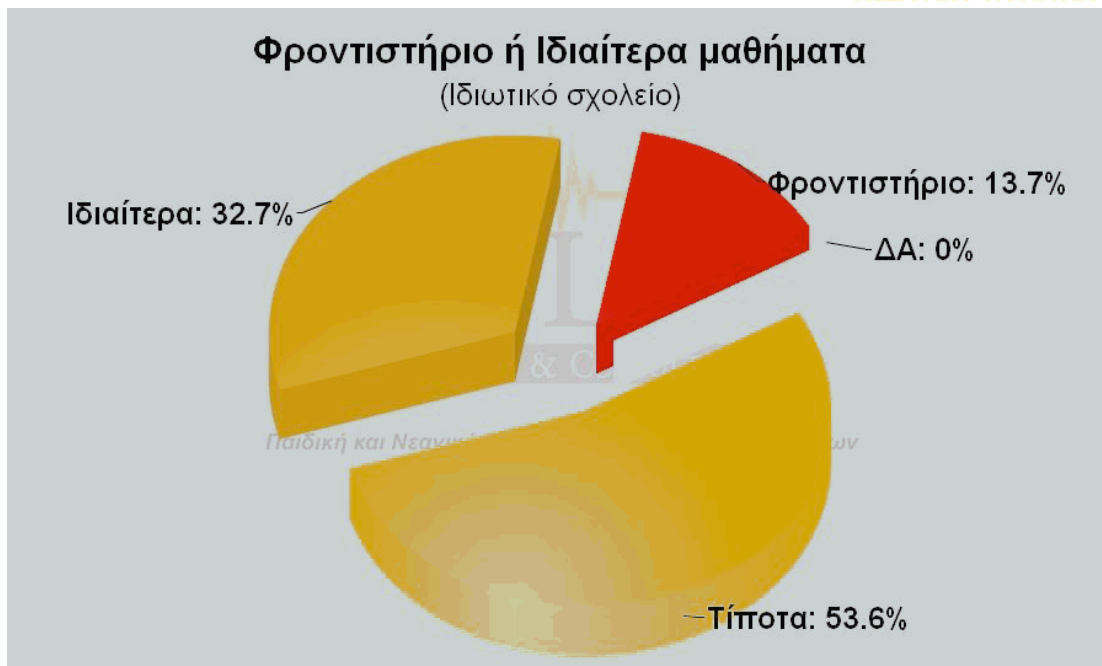

## ΓΡΑΦΗΜΑΤΑ ΣΤΟΙΧΕΙΩΝ ΔΕΙΓΜΑΤΟΣ

ΦΕΒΡΩΝΙΑ  
Πατριανάκου

ΒΟΥΛΕΥΤΗΣ ΕΠΙΚΡΑΤΕΙΑΣ Ν.Δ.

ΠΑΙΔΙΚΗ & ΝΕΑΝΙΚΗ ΒΙΑ  
ΜΕΣΑ ΑΠΟ ΤΑ ΜΑΤΙΑ ΤΩΝ ΓΟΝΕΩΝ

**ΓΡΑΦΗΜΑΤΑ ΕΠΙΛΕΓΜΕΝΩΝ  
ΣΥΓΚΕΝΤΡΩΤΙΚΩΝ ΑΠΟΤΕΛΕΣΜΑΤΩΝ  
& ΔΙΑΣΤΑΥΡΩΣΕΩΝ**

ΦΕΒΡΩΝΙΑ  
7 Πατριανάκου

ΒΟΥΛΕΥΤΗΣ ΕΠΙΚΡΑΤΕΙΑΣ Ν.Δ.

ΠΑΙΔΙΚΗ & ΝΕΑΝΙΚΗ ΒΙΑ  
ΜΕΣΑ ΑΠΟ ΤΑ ΜΑΤΙΑ ΤΩΝ ΓΟΝΕΩΝ