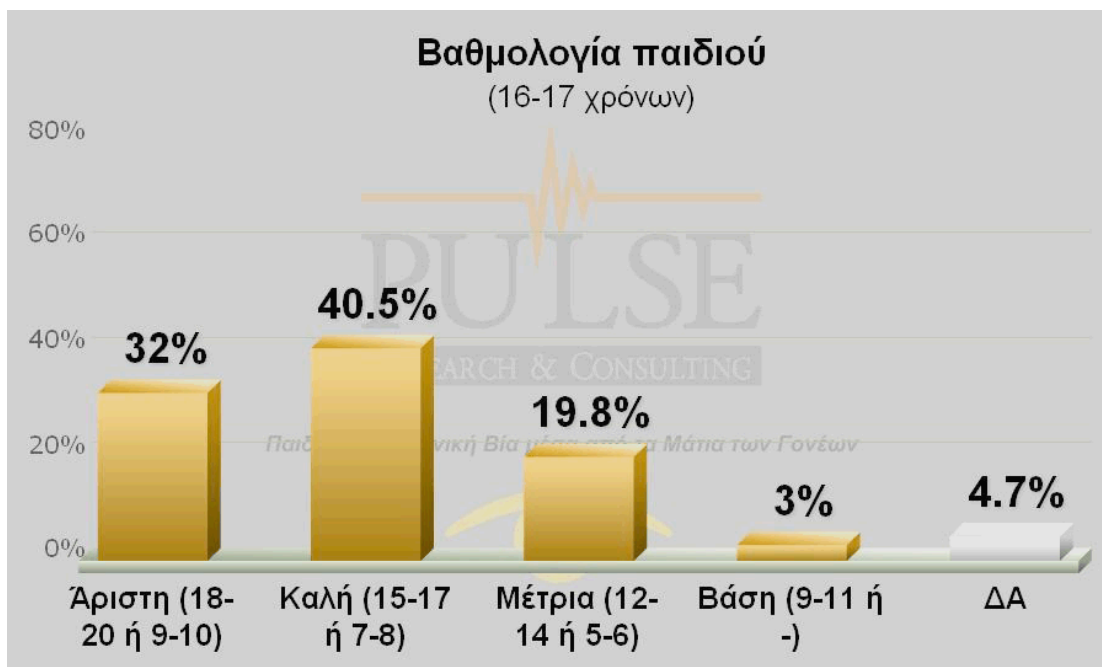

## ΓΡΑΦΗΜΑΤΑ ΣΤΟΙΧΕΙΩΝ ΔΕΙΓΜΑΤΟΣ

ΦΕΒΡΩΝΙΑ  
Πατριανάκου

ΒΟΥΛΕΥΤΗΣ ΕΠΙΚΡΑΤΕΙΑΣ Ν.Δ.

ΠΑΙΔΙΚΗ & ΝΕΑΝΙΚΗ ΒΙΑ  
ΜΕΣΑ ΑΠΟ ΤΑ ΜΑΤΙΑ ΤΩΝ ΓΟΝΕΩΝ

**ΓΡΑΦΗΜΑΤΑ ΕΠΙΛΕΓΜΕΝΩΝ  
ΣΥΓΚΕΝΤΡΩΤΙΚΩΝ ΑΠΟΤΕΛΕΣΜΑΤΩΝ  
& ΔΙΑΣΤΑΥΡΩΣΕΩΝ**

ΦΕΒΡΩΝΙΑ  
7 Πατριανάκου

ΒΟΥΛΕΥΤΗΣ ΕΠΙΚΡΑΤΕΙΑΣ Ν.Δ.

ΠΑΙΔΙΚΗ & ΝΕΑΝΙΚΗ ΒΙΑ  
ΜΕΣΑ ΑΠΟ ΤΑ ΜΑΤΙΑ ΤΩΝ ΓΟΝΕΩΝ