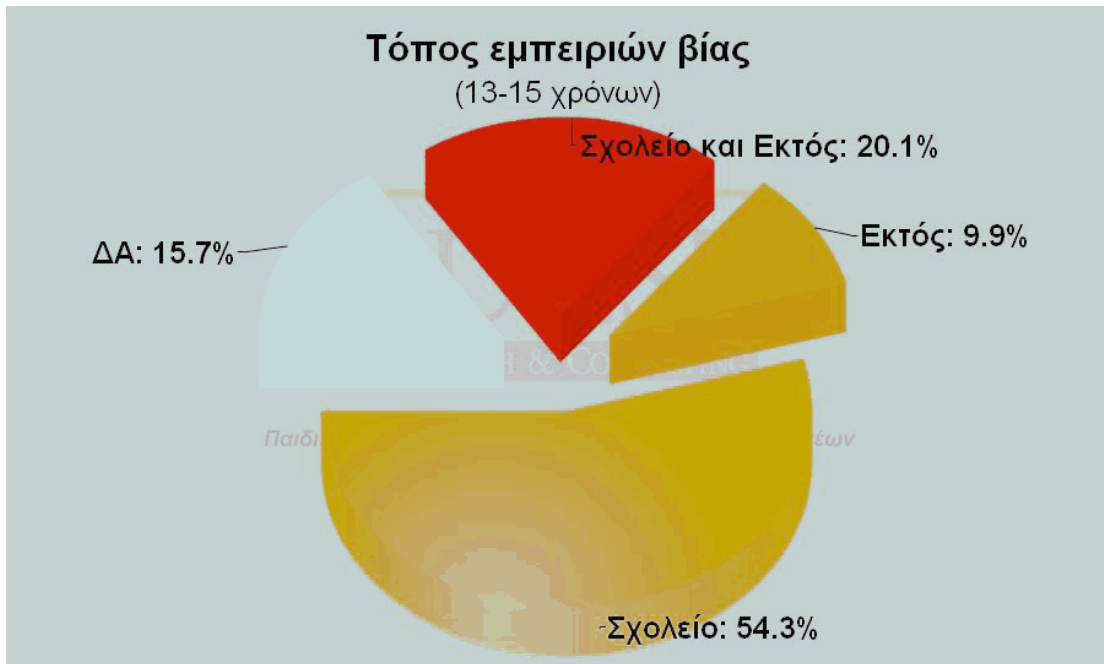

## ΓΡΑΦΗΜΑΤΑ ΣΤΟΙΧΕΙΩΝ ΔΕΙΓΜΑΤΟΣ

ΦΕΒΡΩΝΙΑ  
Πατριανάκου

ΒΟΥΛΕΥΤΗΣ ΕΠΙΚΡΑΤΕΙΑΣ Ν.Δ.

ΠΑΙΔΙΚΗ & ΝΕΑΝΙΚΗ ΒΙΑ  
ΜΕΣΑ ΑΠΟ ΤΑ ΜΑΤΙΑ ΤΩΝ ΓΟΝΕΩΝ

**ΓΡΑΦΗΜΑΤΑ ΕΠΙΛΕΓΜΕΝΩΝ  
ΣΥΓΚΕΝΤΡΩΤΙΚΩΝ ΑΠΟΤΕΛΕΣΜΑΤΩΝ  
& ΔΙΑΣΤΑΥΡΩΣΕΩΝ**

ΦΕΒΡΩΝΙΑ  
7 Πατριανάκου

ΒΟΥΛΕΥΤΗΣ ΕΠΙΚΡΑΤΕΙΑΣ Ν.Δ.

ΠΑΙΔΙΚΗ & ΝΕΑΝΙΚΗ ΒΙΑ  
ΜΕΣΑ ΑΠΟ ΤΑ ΜΑΤΙΑ ΤΩΝ ΓΟΝΕΩΝ