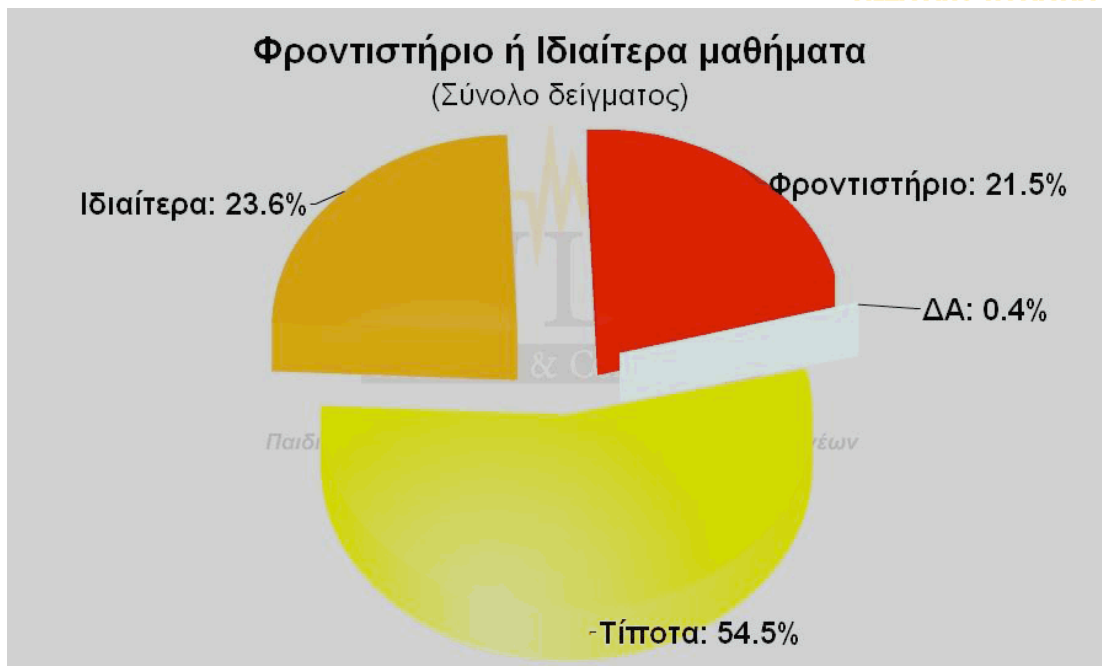

ΦΕΒΡΩΝΙΑ

Πατριανάκου

ΒΟΥΛΕΥΤΗΣ ΕΠΙΚΡΑΤΕΙΑΣ Ν.Δ.

ΠΑΙΔΙΚΗ & ΝΕΑΝΙΚΗ ΒΙΑ  
ΜΕΣΑ ΑΠΟ ΤΑ ΜΑΤΙΑ ΤΩΝ ΓΟΝΕΩΝ

## ΓΡΑΦΗΜΑΤΑ ΣΤΟΙΧΕΙΩΝ ΔΕΙΓΜΑΤΟΣ

ΦΕΒΡΩΝΙΑ  
Πατριανάκου

ΒΟΥΛΕΥΤΗΣ ΕΠΙΚΡΑΤΕΙΑΣ Ν.Δ.

ΠΑΙΔΙΚΗ & ΝΕΑΝΙΚΗ ΒΙΑ  
ΜΕΣΑ ΑΠΟ ΤΑ ΜΑΤΙΑ ΤΩΝ ΓΟΝΕΩΝ

**ΓΡΑΦΗΜΑΤΑ ΕΠΙΛΕΓΜΕΝΩΝ  
ΣΥΓΚΕΝΤΡΩΤΙΚΩΝ ΑΠΟΤΕΛΕΣΜΑΤΩΝ  
& ΔΙΑΣΤΑΥΡΩΣΕΩΝ**

ΦΕΒΡΩΝΙΑ  
7 Πατριανάκου

ΒΟΥΛΕΥΤΗΣ ΕΠΙΚΡΑΤΕΙΑΣ Ν.Δ.

ΠΑΙΔΙΚΗ & ΝΕΑΝΙΚΗ ΒΙΑ  
ΜΕΣΑ ΑΠΟ ΤΑ ΜΑΤΙΑ ΤΩΝ ΓΟΝΕΩΝ