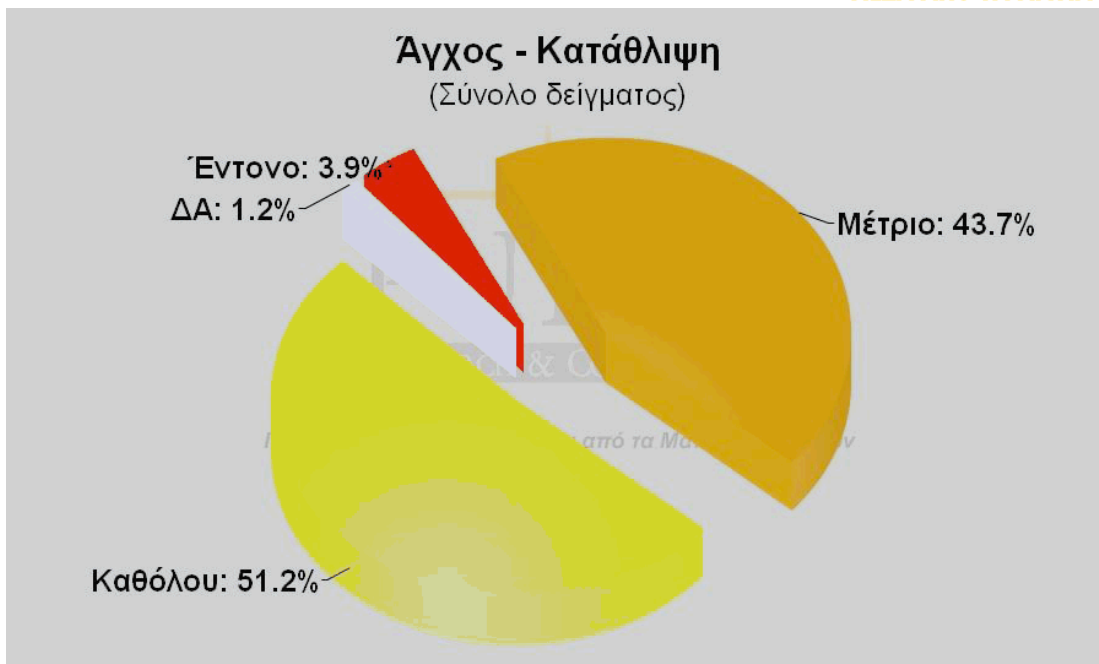

## ΓΡΑΦΗΜΑΤΑ ΣΤΟΙΧΕΙΩΝ ΔΕΙΓΜΑΤΟΣ

ΦΕΒΡΩΝΙΑ  
Πατριανάκου

ΒΟΥΛΕΥΤΗΣ ΕΠΙΚΡΑΤΕΙΑΣ Ν.Δ.

ΠΑΙΔΙΚΗ & ΝΕΑΝΙΚΗ ΒΙΑ  
ΜΕΣΑ ΑΠΟ ΤΑ ΜΑΤΙΑ ΤΩΝ ΓΟΝΕΩΝ

**ΓΡΑΦΗΜΑΤΑ ΕΠΙΛΕΓΜΕΝΩΝ  
ΣΥΓΚΕΝΤΡΩΤΙΚΩΝ ΑΠΟΤΕΛΕΣΜΑΤΩΝ  
& ΔΙΑΣΤΑΥΡΩΣΕΩΝ**

ΦΕΒΡΩΝΙΑ  
7 Πατριανάκου

ΒΟΥΛΕΥΤΗΣ ΕΠΙΚΡΑΤΕΙΑΣ Ν.Δ.

ΠΑΙΔΙΚΗ & ΝΕΑΝΙΚΗ ΒΙΑ  
ΜΕΣΑ ΑΠΟ ΤΑ ΜΑΤΙΑ ΤΩΝ ΓΟΝΕΩΝ