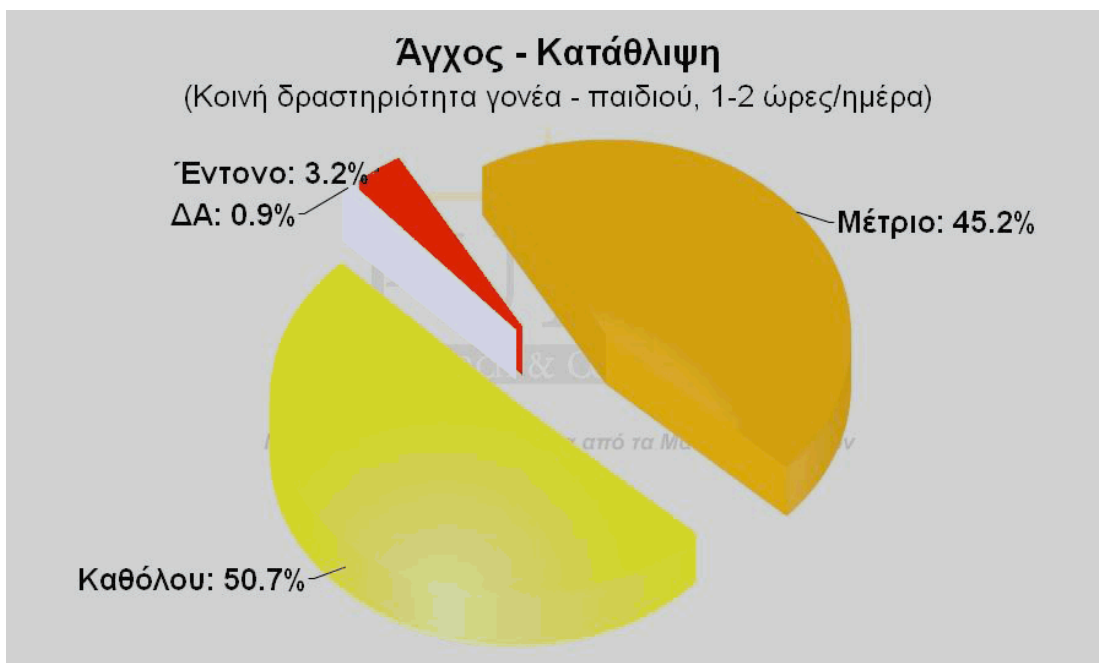

## ΓΡΑΦΗΜΑΤΑ ΣΤΟΙΧΕΙΩΝ ΔΕΙΓΜΑΤΟΣ

ΦΕΒΡΩΝΙΑ  
Πατριανάκου

ΒΟΥΛΕΥΤΗΣ ΕΠΙΚΡΑΤΕΙΑΣ Ν.Δ.

ΠΑΙΔΙΚΗ & ΝΕΑΝΙΚΗ ΒΙΑ  
ΜΕΣΑ ΑΠΟ ΤΑ ΜΑΤΙΑ ΤΩΝ ΓΟΝΕΩΝ

**ΓΡΑΦΗΜΑΤΑ ΕΠΙΛΕΓΜΕΝΩΝ  
ΣΥΓΚΕΝΤΡΩΤΙΚΩΝ ΑΠΟΤΕΛΕΣΜΑΤΩΝ  
& ΔΙΑΣΤΑΥΡΩΣΕΩΝ**

ΦΕΒΡΩΝΙΑ  
7 Πατριανάκου

ΒΟΥΛΕΥΤΗΣ ΕΠΙΚΡΑΤΕΙΑΣ Ν.Δ.

ΠΑΙΔΙΚΗ & ΝΕΑΝΙΚΗ ΒΙΑ  
ΜΕΣΑ ΑΠΟ ΤΑ ΜΑΤΙΑ ΤΩΝ ΓΟΝΕΩΝ