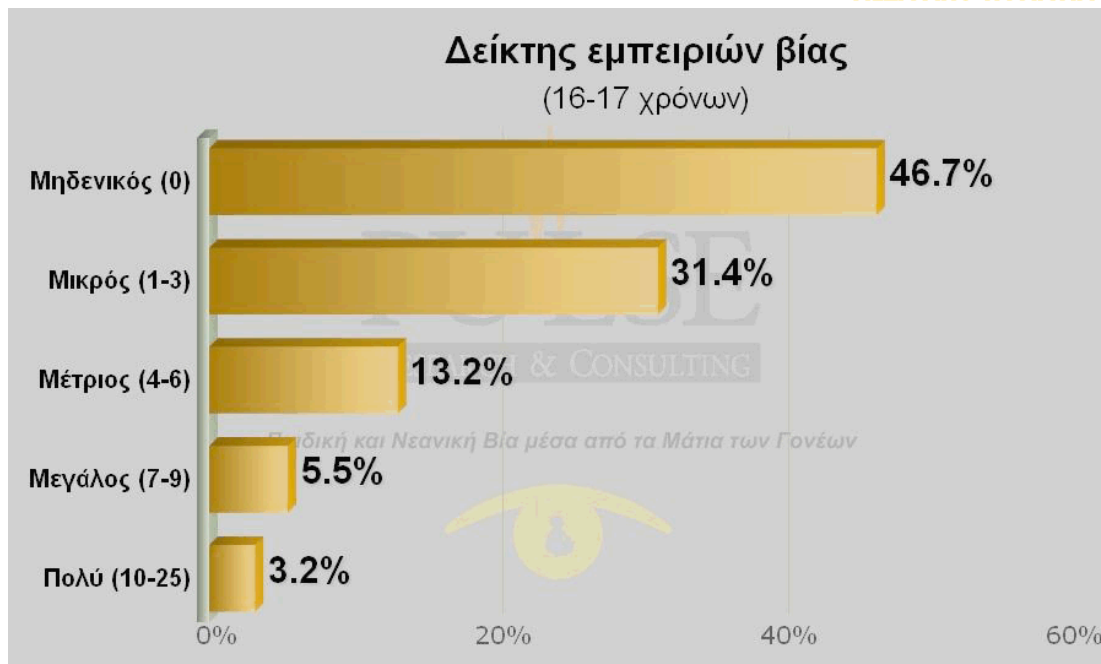

## ΓΡΑΦΗΜΑΤΑ ΣΤΟΙΧΕΙΩΝ ΔΕΙΓΜΑΤΟΣ

ΦΕΒΡΩΝΙΑ  
Πατριανάκου

ΒΟΥΛΕΥΤΗΣ ΕΠΙΚΡΑΤΕΙΑΣ Ν.Δ.

ΠΑΙΔΙΚΗ & ΝΕΑΝΙΚΗ ΒΙΑ  
ΜΕΣΑ ΑΠΟ ΤΑ ΜΑΤΙΑ ΤΩΝ ΓΟΝΕΩΝ

**ΓΡΑΦΗΜΑΤΑ ΕΠΙΛΕΓΜΕΝΩΝ  
ΣΥΓΚΕΝΤΡΩΤΙΚΩΝ ΑΠΟΤΕΛΕΣΜΑΤΩΝ  
& ΔΙΑΣΤΑΥΡΩΣΕΩΝ**

ΦΕΒΡΩΝΙΑ  
7 Πατριανάκου

ΒΟΥΛΕΥΤΗΣ ΕΠΙΚΡΑΤΕΙΑΣ Ν.Δ.

ΠΑΙΔΙΚΗ & ΝΕΑΝΙΚΗ ΒΙΑ  
ΜΕΣΑ ΑΠΟ ΤΑ ΜΑΤΙΑ ΤΩΝ ΓΟΝΕΩΝ