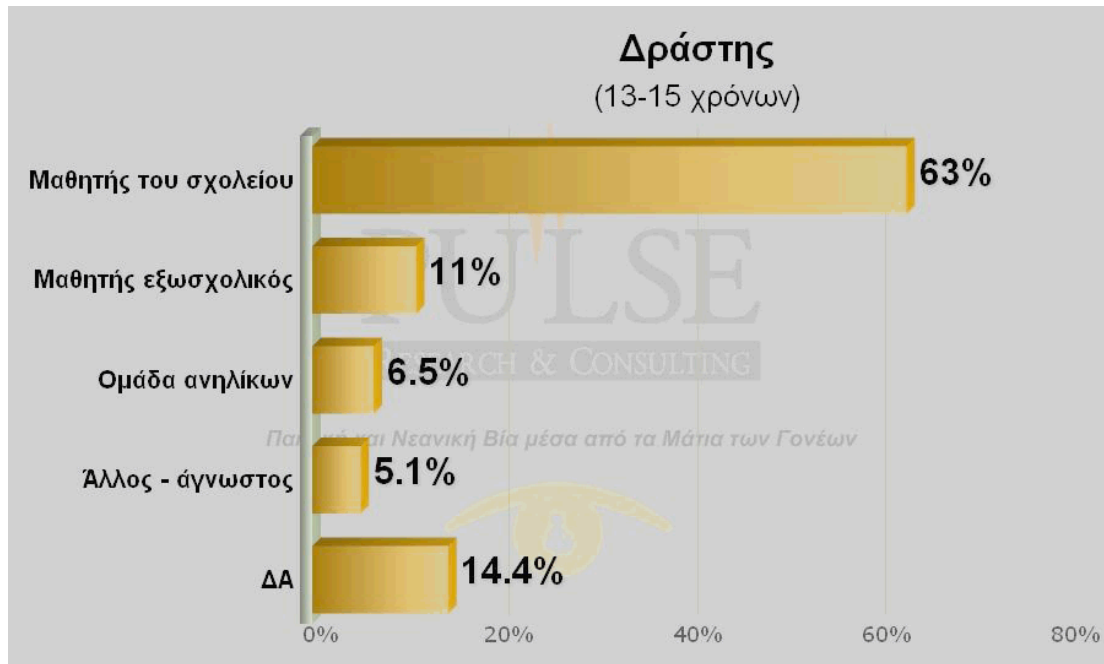

## ΓΡΑΦΗΜΑΤΑ ΣΤΟΙΧΕΙΩΝ ΔΕΙΓΜΑΤΟΣ

ΦΕΒΡΩΝΙΑ  
Πατριανάκου

ΒΟΥΛΕΥΤΗΣ ΕΠΙΚΡΑΤΕΙΑΣ Ν.Δ.

ΠΑΙΔΙΚΗ & ΝΕΑΝΙΚΗ ΒΙΑ  
ΜΕΣΑ ΑΠΟ ΤΑ ΜΑΤΙΑ ΤΩΝ ΓΟΝΕΩΝ

**ΓΡΑΦΗΜΑΤΑ ΕΠΙΛΕΓΜΕΝΩΝ  
ΣΥΓΚΕΝΤΡΩΤΙΚΩΝ ΑΠΟΤΕΛΕΣΜΑΤΩΝ  
& ΔΙΑΣΤΑΥΡΩΣΕΩΝ**

ΦΕΒΡΩΝΙΑ  
7 Πατριανάκου

ΒΟΥΛΕΥΤΗΣ ΕΠΙΚΡΑΤΕΙΑΣ Ν.Δ.

ΠΑΙΔΙΚΗ & ΝΕΑΝΙΚΗ ΒΙΑ  
ΜΕΣΑ ΑΠΟ ΤΑ ΜΑΤΙΑ ΤΩΝ ΓΟΝΕΩΝ