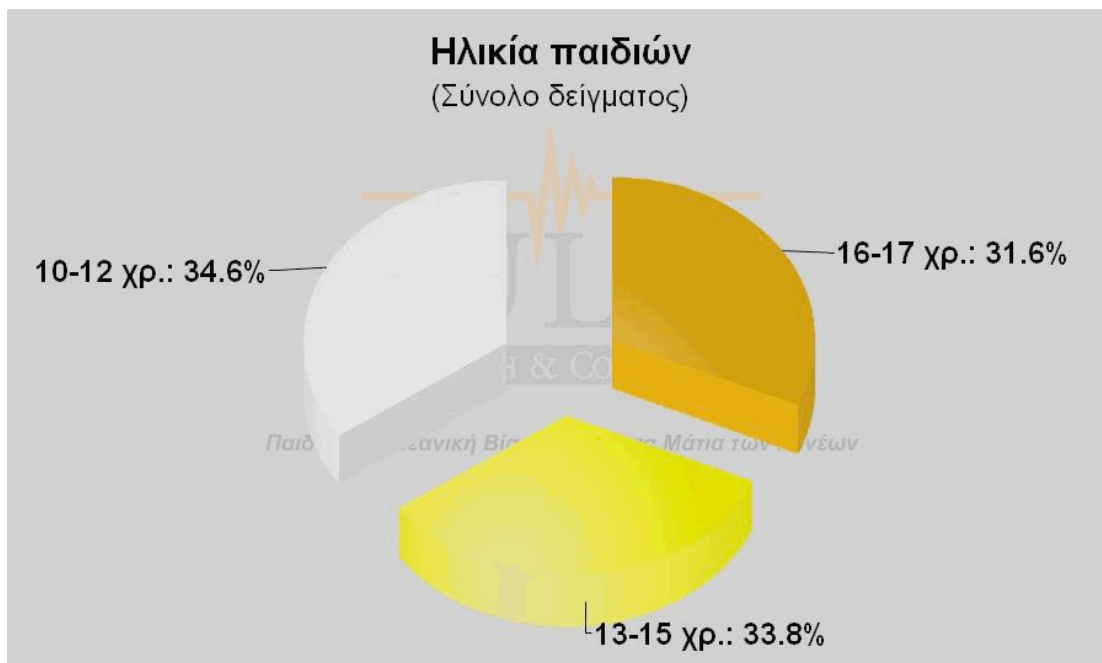

## ΓΡΑΦΗΜΑΤΑ ΣΤΟΙΧΕΙΩΝ ΔΕΙΓΜΑΤΟΣ

ΦΕΒΡΩΝΙΑ  
Πατριανάκου

ΒΟΥΛΕΥΤΗΣ ΕΠΙΚΡΑΤΕΙΑΣ Ν.Δ.

ΠΑΙΔΙΚΗ & ΝΕΑΝΙΚΗ ΒΙΑ  
ΜΕΣΑ ΑΠΟ ΤΑ ΜΑΤΙΑ ΤΩΝ ΓΟΝΕΩΝ

**ΓΡΑΦΗΜΑΤΑ ΕΠΙΛΕΓΜΕΝΩΝ  
ΣΥΓΚΕΝΤΡΩΤΙΚΩΝ ΑΠΟΤΕΛΕΣΜΑΤΩΝ  
& ΔΙΑΣΤΑΥΡΩΣΕΩΝ**