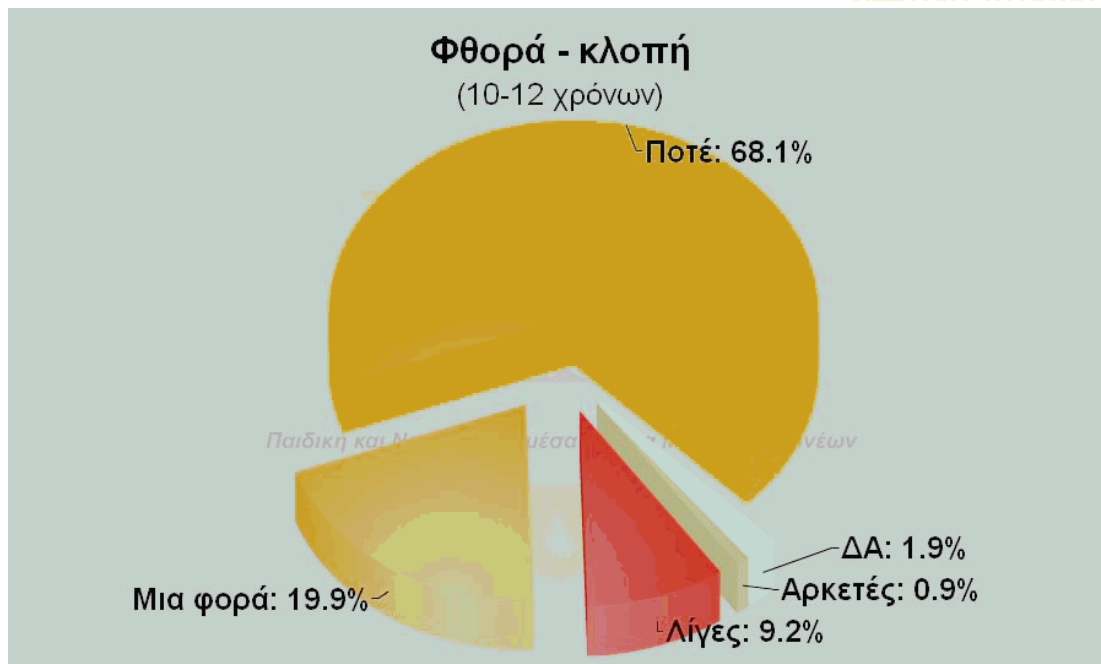

## ΓΡΑΦΗΜΑΤΑ ΣΤΟΙΧΕΙΩΝ ΔΕΙΓΜΑΤΟΣ

ΦΕΒΡΩΝΙΑ  
Πατριανάκου

ΒΟΥΛΕΥΤΗΣ ΕΠΙΚΡΑΤΕΙΑΣ Ν.Δ.

ΠΑΙΔΙΚΗ & ΝΕΑΝΙΚΗ ΒΙΑ  
ΜΕΣΑ ΑΠΟ ΤΑ ΜΑΤΙΑ ΤΩΝ ΓΟΝΕΩΝ

**ΓΡΑΦΗΜΑΤΑ ΕΠΙΛΕΓΜΕΝΩΝ  
ΣΥΓΚΕΝΤΡΩΤΙΚΩΝ ΑΠΟΤΕΛΕΣΜΑΤΩΝ  
& ΔΙΑΣΤΑΥΡΩΣΕΩΝ**

ΦΕΒΡΩΝΙΑ  
7 Πατριανάκου

ΒΟΥΛΕΥΤΗΣ ΕΠΙΚΡΑΤΕΙΑΣ Ν.Δ.

ΠΑΙΔΙΚΗ & ΝΕΑΝΙΚΗ ΒΙΑ  
ΜΕΣΑ ΑΠΟ ΤΑ ΜΑΤΙΑ ΤΩΝ ΓΟΝΕΩΝ