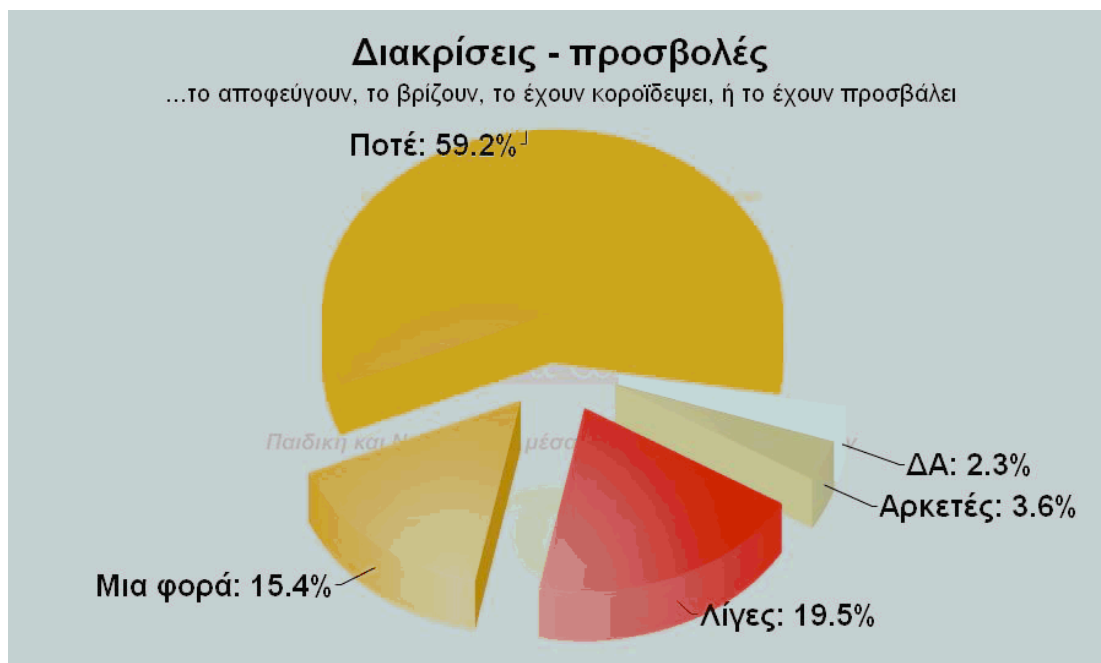

## ΓΡΑΦΗΜΑΤΑ ΣΤΟΙΧΕΙΩΝ ΔΕΙΓΜΑΤΟΣ

ΦΕΒΡΩΝΙΑ  
Πατριανάκου

ΒΟΥΛΕΥΤΗΣ ΕΠΙΚΡΑΤΕΙΑΣ Ν.Δ.

ΠΑΙΔΙΚΗ & ΝΕΑΝΙΚΗ ΒΙΑ  
ΜΕΣΑ ΑΠΟ ΤΑ ΜΑΤΙΑ ΤΩΝ ΓΟΝΕΩΝ

**ΓΡΑΦΗΜΑΤΑ ΕΠΙΛΕΓΜΕΝΩΝ  
ΣΥΓΚΕΝΤΡΩΤΙΚΩΝ ΑΠΟΤΕΛΕΣΜΑΤΩΝ  
& ΔΙΑΣΤΑΥΡΩΣΕΩΝ**

ΦΕΒΡΩΝΙΑ  
7 Πατριανάκου

ΒΟΥΛΕΥΤΗΣ ΕΠΙΚΡΑΤΕΙΑΣ Ν.Δ.

ΠΑΙΔΙΚΗ & ΝΕΑΝΙΚΗ ΒΙΑ  
ΜΕΣΑ ΑΠΟ ΤΑ ΜΑΤΙΑ ΤΩΝ ΓΟΝΕΩΝ