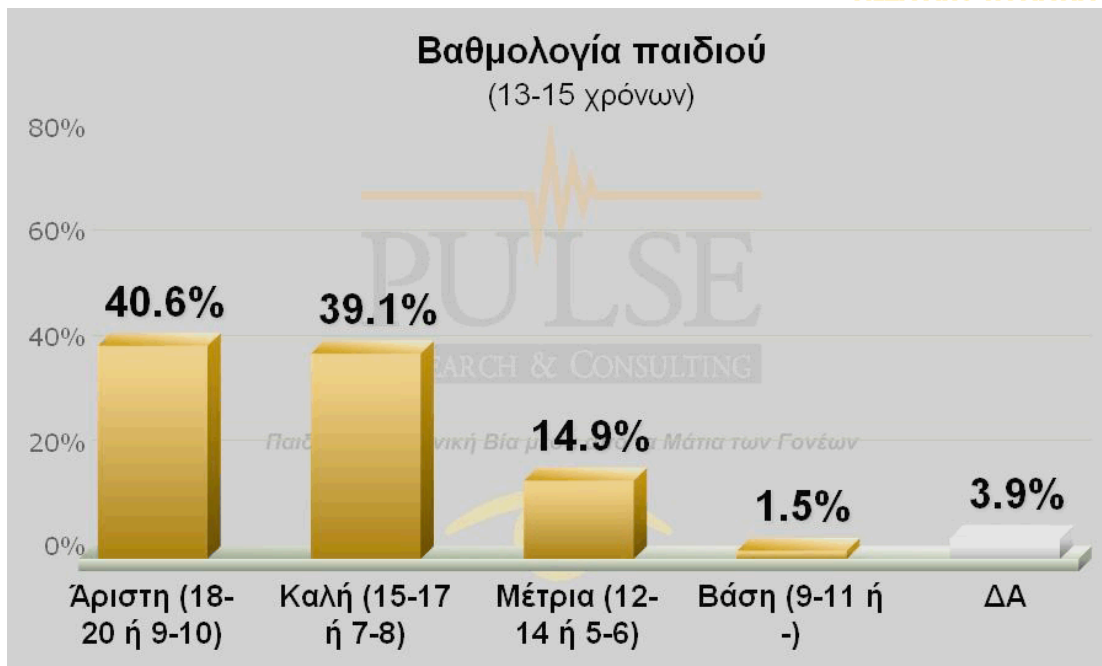

## ΓΡΑΦΗΜΑΤΑ ΣΤΟΙΧΕΙΩΝ ΔΕΙΓΜΑΤΟΣ

ΦΕΒΡΩΝΙΑ  
Πατριανάκου

ΒΟΥΛΕΥΤΗΣ ΕΠΙΚΡΑΤΕΙΑΣ Ν.Δ.

ΠΑΙΔΙΚΗ & ΝΕΑΝΙΚΗ ΒΙΑ  
ΜΕΣΑ ΑΠΟ ΤΑ ΜΑΤΙΑ ΤΩΝ ΓΟΝΕΩΝ

**ΓΡΑΦΗΜΑΤΑ ΕΠΙΛΕΓΜΕΝΩΝ  
ΣΥΓΚΕΝΤΡΩΤΙΚΩΝ ΑΠΟΤΕΛΕΣΜΑΤΩΝ  
& ΔΙΑΣΤΑΥΡΩΣΕΩΝ**

ΦΕΒΡΩΝΙΑ  
7 Πατριανάκου

ΒΟΥΛΕΥΤΗΣ ΕΠΙΚΡΑΤΕΙΑΣ Ν.Δ.

ΠΑΙΔΙΚΗ & ΝΕΑΝΙΚΗ ΒΙΑ  
ΜΕΣΑ ΑΠΟ ΤΑ ΜΑΤΙΑ ΤΩΝ ΓΟΝΕΩΝ