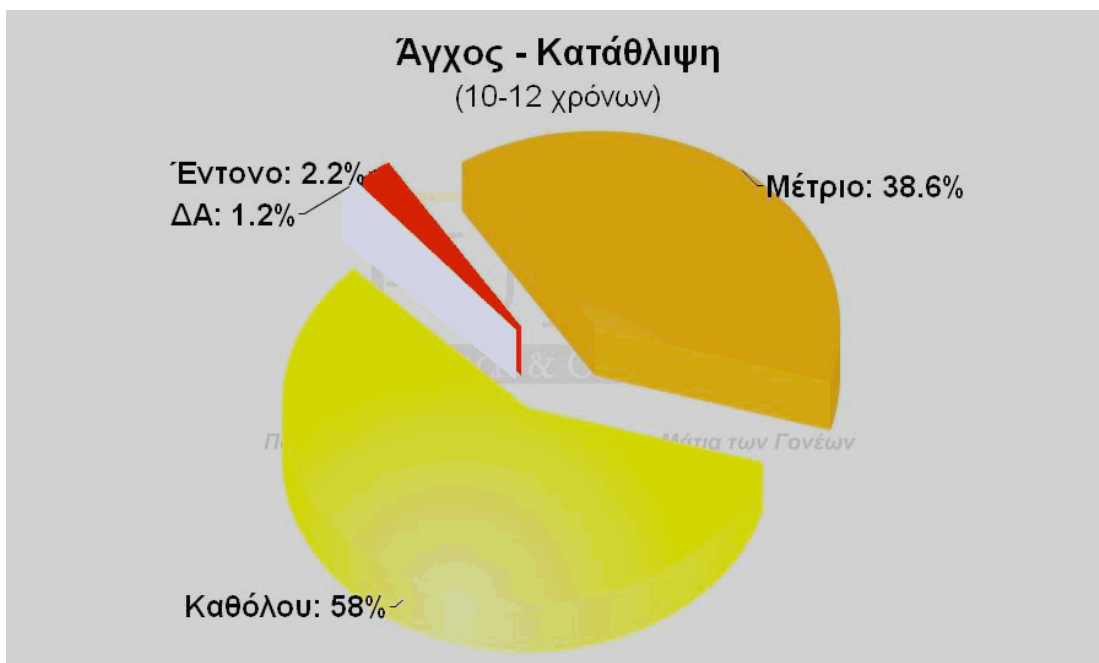

## ΓΡΑΦΗΜΑΤΑ ΣΤΟΙΧΕΙΩΝ ΔΕΙΓΜΑΤΟΣ

ΦΕΒΡΩΝΙΑ  
Πατριανάκου

ΒΟΥΛΕΥΤΗΣ ΕΠΙΚΡΑΤΕΙΑΣ Ν.Δ.

ΠΑΙΔΙΚΗ & ΝΕΑΝΙΚΗ ΒΙΑ  
ΜΕΣΑ ΑΠΟ ΤΑ ΜΑΤΙΑ ΤΩΝ ΓΟΝΕΩΝ

**ΓΡΑΦΗΜΑΤΑ ΕΠΙΛΕΓΜΕΝΩΝ  
ΣΥΓΚΕΝΤΡΩΤΙΚΩΝ ΑΠΟΤΕΛΕΣΜΑΤΩΝ  
& ΔΙΑΣΤΑΥΡΩΣΕΩΝ**

ΦΕΒΡΩΝΙΑ  
7 Πατριανάκου

ΒΟΥΛΕΥΤΗΣ ΕΠΙΚΡΑΤΕΙΑΣ Ν.Δ.

ΠΑΙΔΙΚΗ & ΝΕΑΝΙΚΗ ΒΙΑ  
ΜΕΣΑ ΑΠΟ ΤΑ ΜΑΤΙΑ ΤΩΝ ΓΟΝΕΩΝ