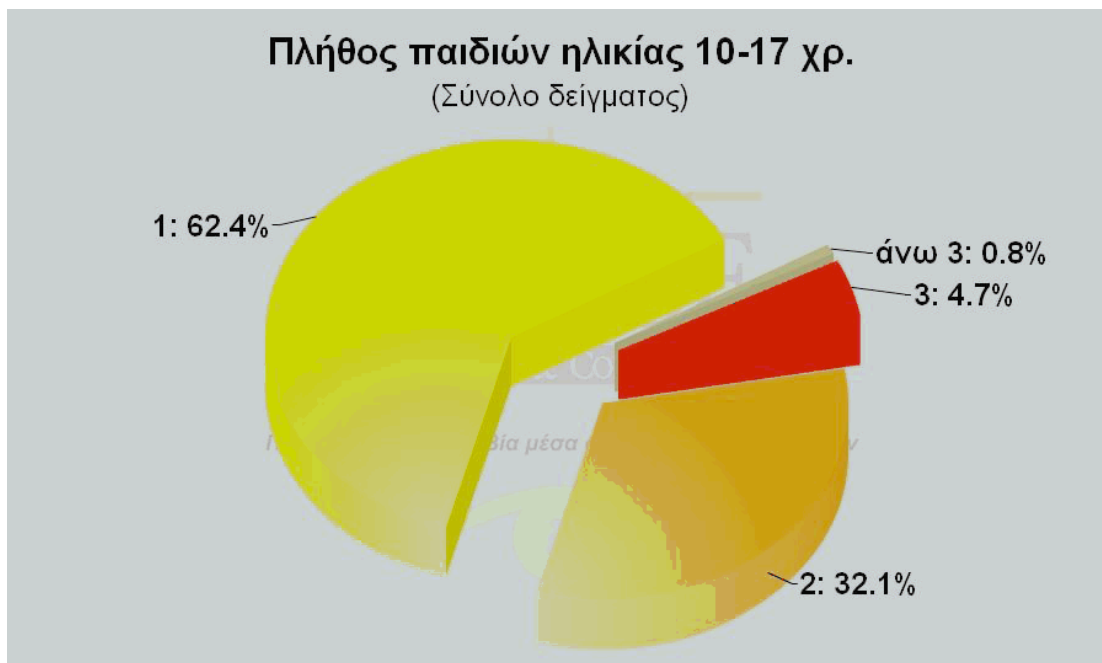

ΦΕΒΡΩΝΙΑ

Πατριανάκου

ΒΟΥΛΕΥΤΗΣ ΕΠΙΚΡΑΤΕΙΑΣ Ν.Δ.

ΠΑΙΔΙΚΗ & ΝΕΑΝΙΚΗ ΒΙΑ  
ΜΕΣΑ ΑΠΟ ΤΑ ΜΑΤΙΑ ΤΩΝ ΓΟΝΕΩΝ

## ΓΡΑΦΗΜΑΤΑ ΣΤΟΙΧΕΙΩΝ ΔΕΙΓΜΑΤΟΣ

ΦΕΒΡΩΝΙΑ  
Πατριανάκου

ΒΟΥΛΕΥΤΗΣ ΕΠΙΚΡΑΤΕΙΑΣ Ν.Δ.

ΠΑΙΔΙΚΗ & ΝΕΑΝΙΚΗ ΒΙΑ  
ΜΕΣΑ ΑΠΟ ΤΑ ΜΑΤΙΑ ΤΩΝ ΓΟΝΕΩΝ

**ΓΡΑΦΗΜΑΤΑ ΕΠΙΛΕΓΜΕΝΩΝ  
ΣΥΓΚΕΝΤΡΩΤΙΚΩΝ ΑΠΟΤΕΛΕΣΜΑΤΩΝ  
& ΔΙΑΣΤΑΥΡΩΣΕΩΝ**