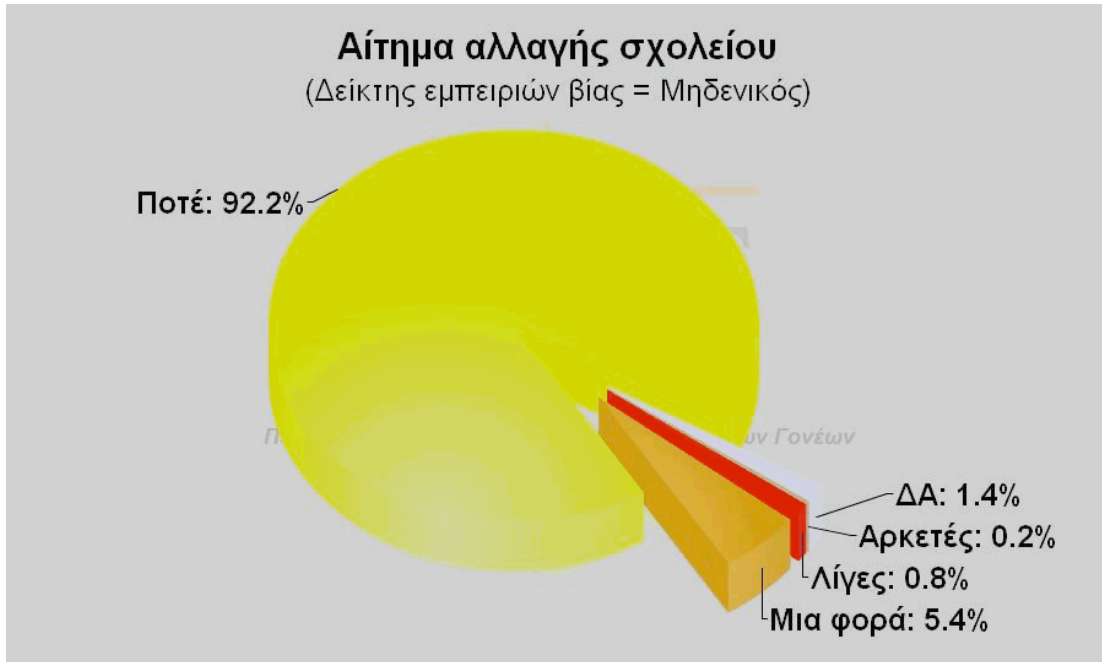

## ΓΡΑΦΗΜΑΤΑ ΣΤΟΙΧΕΙΩΝ ΔΕΙΓΜΑΤΟΣ

ΦΕΒΡΩΝΙΑ  
Πατριανάκου

ΒΟΥΛΕΥΤΗΣ ΕΠΙΚΡΑΤΕΙΑΣ Ν.Δ.

ΠΑΙΔΙΚΗ & ΝΕΑΝΙΚΗ ΒΙΑ  
ΜΕΣΑ ΑΠΟ ΤΑ ΜΑΤΙΑ ΤΩΝ ΓΟΝΕΩΝ

**ΓΡΑΦΗΜΑΤΑ ΕΠΙΛΕΓΜΕΝΩΝ  
ΣΥΓΚΕΝΤΡΩΤΙΚΩΝ ΑΠΟΤΕΛΕΣΜΑΤΩΝ  
& ΔΙΑΣΤΑΥΡΩΣΕΩΝ**

ΦΕΒΡΩΝΙΑ  
7 Πατριανάκου

ΒΟΥΛΕΥΤΗΣ ΕΠΙΚΡΑΤΕΙΑΣ Ν.Δ.

ΠΑΙΔΙΚΗ & ΝΕΑΝΙΚΗ ΒΙΑ  
ΜΕΣΑ ΑΠΟ ΤΑ ΜΑΤΙΑ ΤΩΝ ΓΟΝΕΩΝ