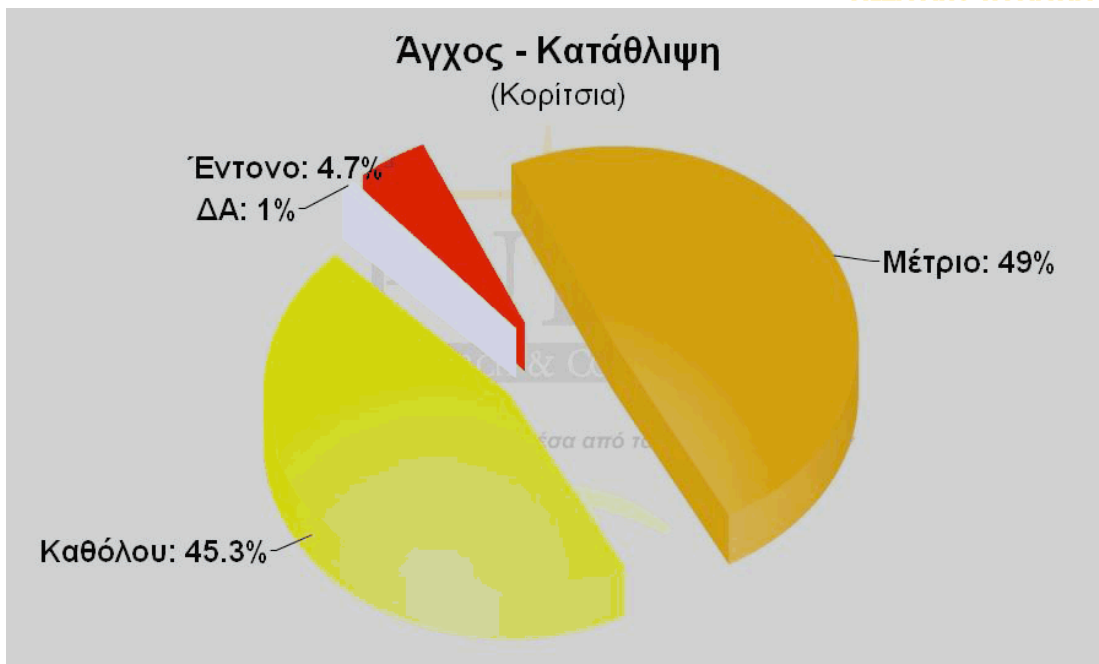

## ΓΡΑΦΗΜΑΤΑ ΣΤΟΙΧΕΙΩΝ ΔΕΙΓΜΑΤΟΣ

ΦΕΒΡΩΝΙΑ  
Πατριανάκου

ΒΟΥΛΕΥΤΗΣ ΕΠΙΚΡΑΤΕΙΑΣ Ν.Δ.

ΠΑΙΔΙΚΗ & ΝΕΑΝΙΚΗ ΒΙΑ  
ΜΕΣΑ ΑΠΟ ΤΑ ΜΑΤΙΑ ΤΩΝ ΓΟΝΕΩΝ

**ΓΡΑΦΗΜΑΤΑ ΕΠΙΛΕΓΜΕΝΩΝ  
ΣΥΓΚΕΝΤΡΩΤΙΚΩΝ ΑΠΟΤΕΛΕΣΜΑΤΩΝ  
& ΔΙΑΣΤΑΥΡΩΣΕΩΝ**

ΦΕΒΡΩΝΙΑ  
7 Πατριανάκου

ΒΟΥΛΕΥΤΗΣ ΕΠΙΚΡΑΤΕΙΑΣ Ν.Δ.

ΠΑΙΔΙΚΗ & ΝΕΑΝΙΚΗ ΒΙΑ  
ΜΕΣΑ ΑΠΟ ΤΑ ΜΑΤΙΑ ΤΩΝ ΓΟΝΕΩΝ