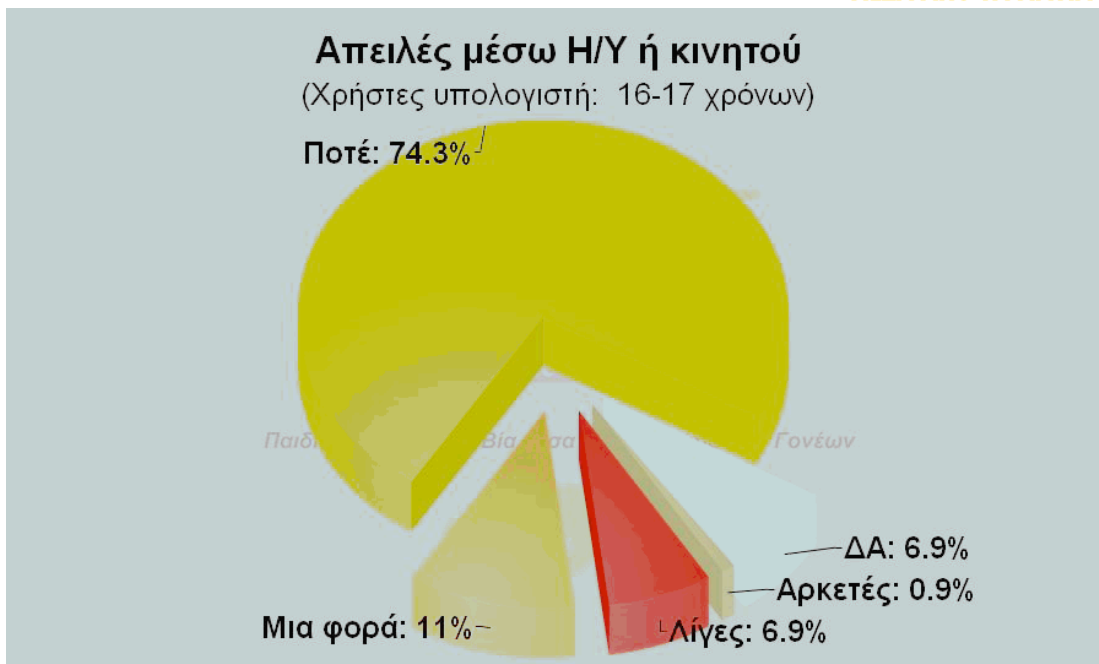

## ΓΡΑΦΗΜΑΤΑ ΣΤΟΙΧΕΙΩΝ ΔΕΙΓΜΑΤΟΣ

ΦΕΒΡΩΝΙΑ  
Πατριανάκου

ΒΟΥΛΕΥΤΗΣ ΕΠΙΚΡΑΤΕΙΑΣ Ν.Δ.

ΠΑΙΔΙΚΗ & ΝΕΑΝΙΚΗ ΒΙΑ  
ΜΕΣΑ ΑΠΟ ΤΑ ΜΑΤΙΑ ΤΩΝ ΓΟΝΕΩΝ

**ΓΡΑΦΗΜΑΤΑ ΕΠΙΛΕΓΜΕΝΩΝ  
ΣΥΓΚΕΝΤΡΩΤΙΚΩΝ ΑΠΟΤΕΛΕΣΜΑΤΩΝ  
& ΔΙΑΣΤΑΥΡΩΣΕΩΝ**

ΦΕΒΡΩΝΙΑ  
7 Πατριανάκου

ΒΟΥΛΕΥΤΗΣ ΕΠΙΚΡΑΤΕΙΑΣ Ν.Δ.

ΠΑΙΔΙΚΗ & ΝΕΑΝΙΚΗ ΒΙΑ  
ΜΕΣΑ ΑΠΟ ΤΑ ΜΑΤΙΑ ΤΩΝ ΓΟΝΕΩΝ