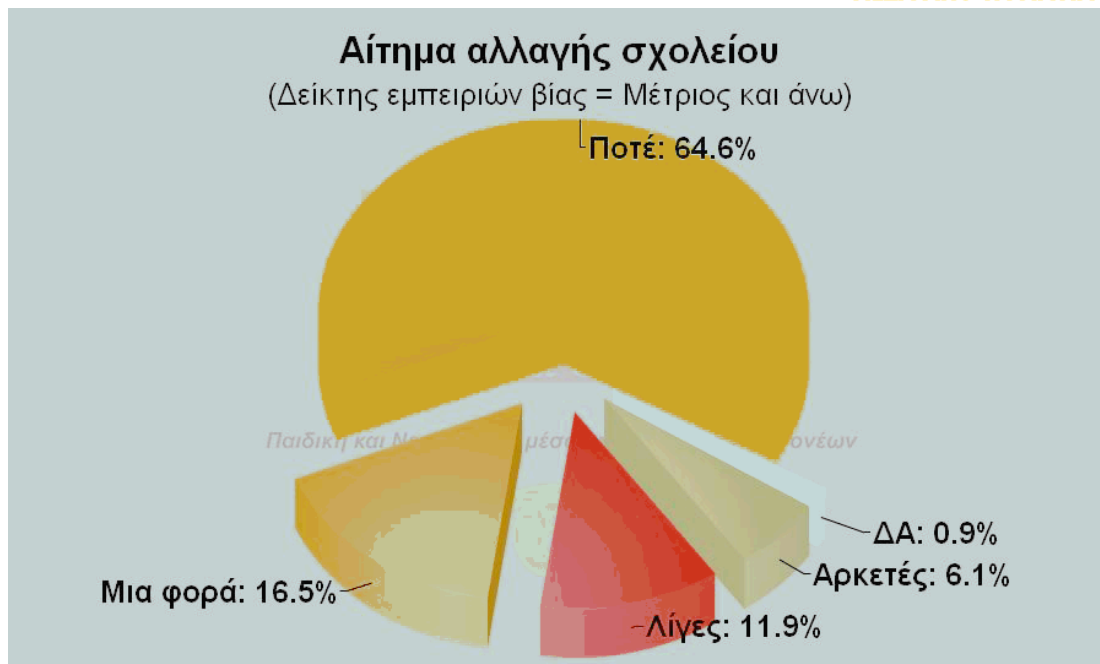

## ΓΡΑΦΗΜΑΤΑ ΣΤΟΙΧΕΙΩΝ ΔΕΙΓΜΑΤΟΣ

ΦΕΒΡΩΝΙΑ  
Πατριανάκου

ΒΟΥΛΕΥΤΗΣ ΕΠΙΚΡΑΤΕΙΑΣ Ν.Δ.

ΠΑΙΔΙΚΗ & ΝΕΑΝΙΚΗ ΒΙΑ  
ΜΕΣΑ ΑΠΟ ΤΑ ΜΑΤΙΑ ΤΩΝ ΓΟΝΕΩΝ

**ΓΡΑΦΗΜΑΤΑ ΕΠΙΛΕΓΜΕΝΩΝ  
ΣΥΓΚΕΝΤΡΩΤΙΚΩΝ ΑΠΟΤΕΛΕΣΜΑΤΩΝ  
& ΔΙΑΣΤΑΥΡΩΣΕΩΝ**

ΦΕΒΡΩΝΙΑ  
7 Πατριανάκου

ΒΟΥΛΕΥΤΗΣ ΕΠΙΚΡΑΤΕΙΑΣ Ν.Δ.

ΠΑΙΔΙΚΗ & ΝΕΑΝΙΚΗ ΒΙΑ  
ΜΕΣΑ ΑΠΟ ΤΑ ΜΑΤΙΑ ΤΩΝ ΓΟΝΕΩΝ