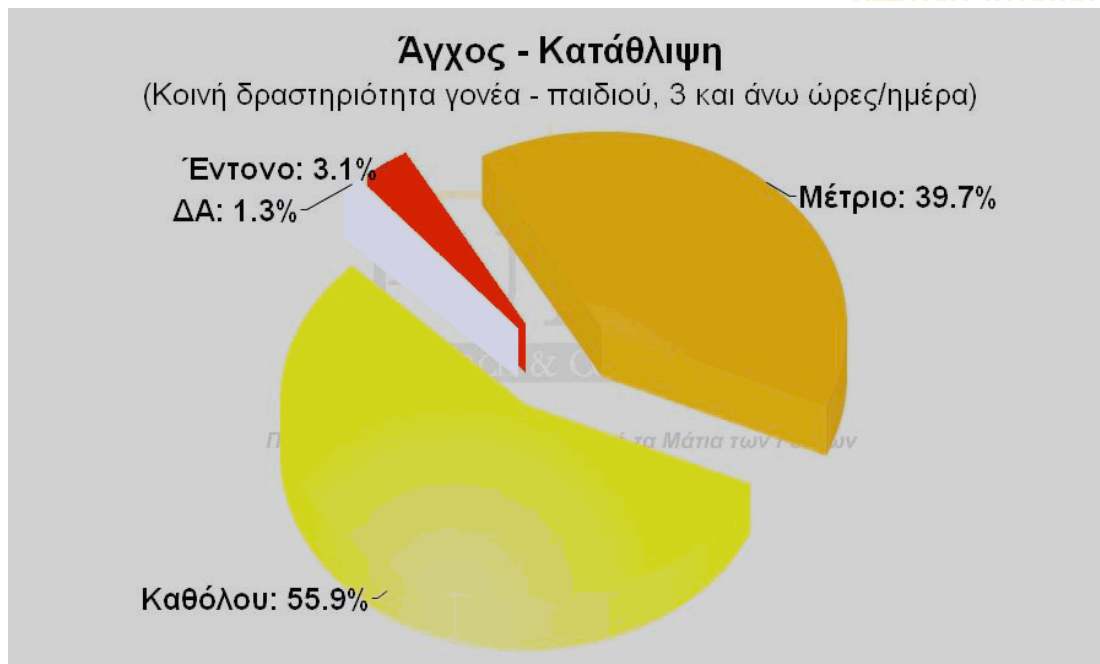

## ΓΡΑΦΗΜΑΤΑ ΣΤΟΙΧΕΙΩΝ ΔΕΙΓΜΑΤΟΣ

ΦΕΒΡΩΝΙΑ  
Πατριανάκου

ΒΟΥΛΕΥΤΗΣ ΕΠΙΚΡΑΤΕΙΑΣ Ν.Δ.

ΠΑΙΔΙΚΗ & ΝΕΑΝΙΚΗ ΒΙΑ  
ΜΕΣΑ ΑΠΟ ΤΑ ΜΑΤΙΑ ΤΩΝ ΓΟΝΕΩΝ

**ΓΡΑΦΗΜΑΤΑ ΕΠΙΛΕΓΜΕΝΩΝ  
ΣΥΓΚΕΝΤΡΩΤΙΚΩΝ ΑΠΟΤΕΛΕΣΜΑΤΩΝ  
& ΔΙΑΣΤΑΥΡΩΣΕΩΝ**

ΦΕΒΡΩΝΙΑ  
7 Πατριανάκου

ΒΟΥΛΕΥΤΗΣ ΕΠΙΚΡΑΤΕΙΑΣ Ν.Δ.

ΠΑΙΔΙΚΗ & ΝΕΑΝΙΚΗ ΒΙΑ  
ΜΕΣΑ ΑΠΟ ΤΑ ΜΑΤΙΑ ΤΩΝ ΓΟΝΕΩΝ