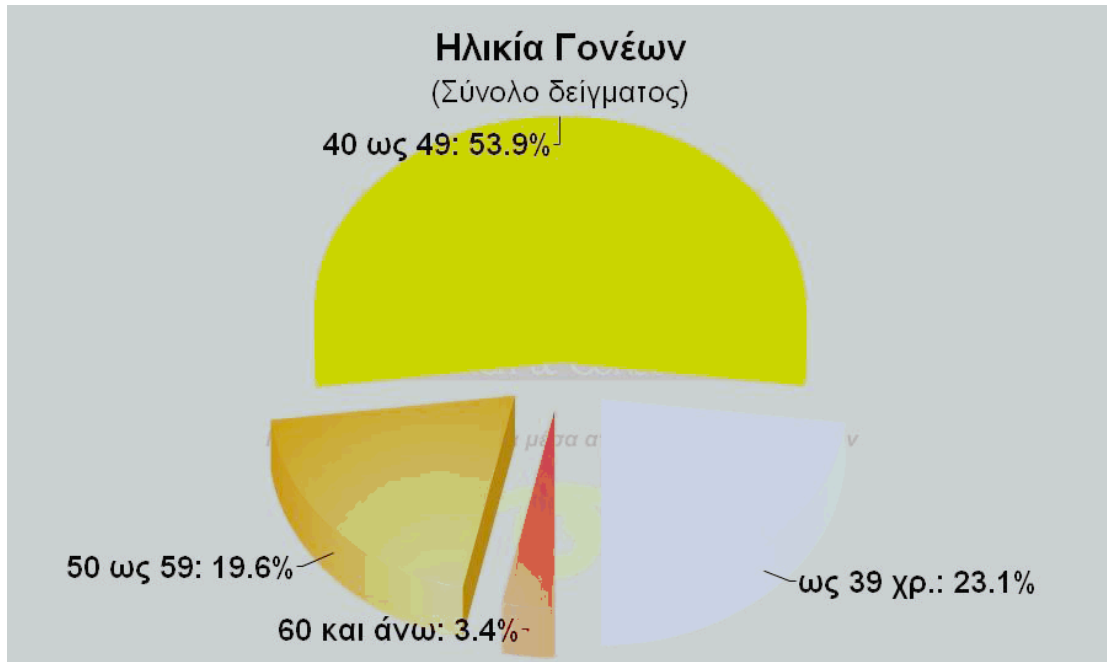

ΦΕΒΡΩΝΙΑ

Πατριανάκου

ΒΟΥΛΕΥΤΗΣ ΕΠΙΚΡΑΤΕΙΑΣ Ν.Δ.

ΠΑΙΔΙΚΗ & ΝΕΑΝΙΚΗ ΒΙΑ  
ΜΕΣΑ ΑΠΟ ΤΑ ΜΑΤΙΑ ΤΩΝ ΓΟΝΕΩΝ

## ΓΡΑΦΗΜΑΤΑ ΣΤΟΙΧΕΙΩΝ ΔΕΙΓΜΑΤΟΣ

ΦΕΒΡΩΝΙΑ  
Πατριανάκου

ΒΟΥΛΕΥΤΗΣ ΕΠΙΚΡΑΤΕΙΑΣ Ν.Δ.

ΠΑΙΔΙΚΗ & ΝΕΑΝΙΚΗ ΒΙΑ  
ΜΕΣΑ ΑΠΟ ΤΑ ΜΑΤΙΑ ΤΩΝ ΓΟΝΕΩΝ

**ΓΡΑΦΗΜΑΤΑ ΕΠΙΛΕΓΜΕΝΩΝ  
ΣΥΓΚΕΝΤΡΩΤΙΚΩΝ ΑΠΟΤΕΛΕΣΜΑΤΩΝ  
& ΔΙΑΣΤΑΥΡΩΣΕΩΝ**