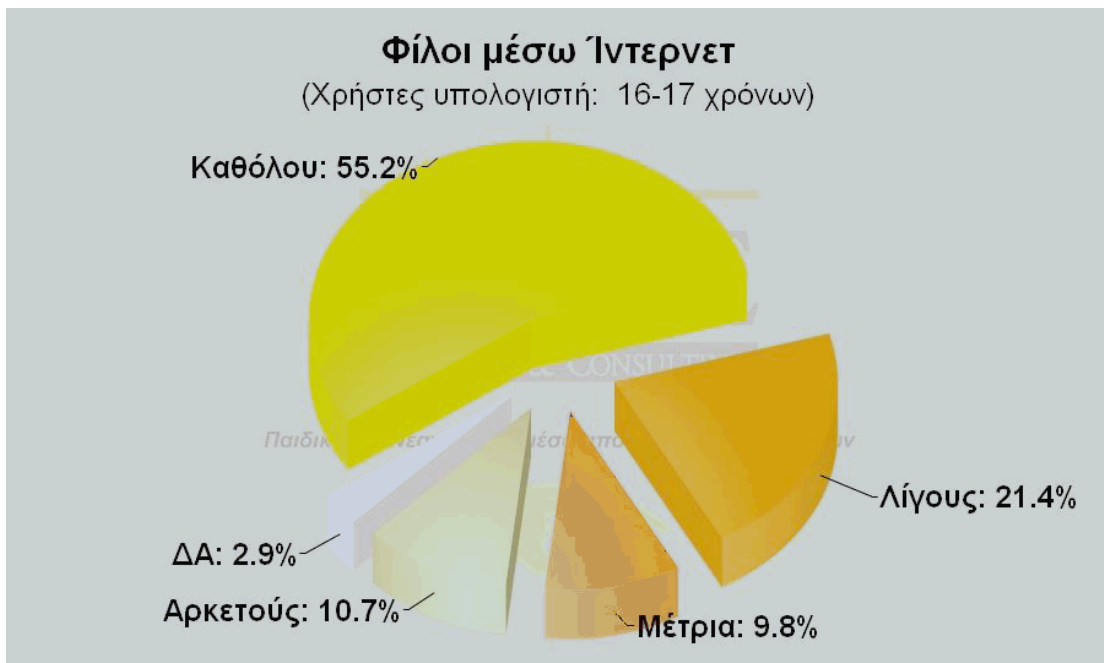

## ΓΡΑΦΗΜΑΤΑ ΣΤΟΙΧΕΙΩΝ ΔΕΙΓΜΑΤΟΣ

ΦΕΒΡΩΝΙΑ  
Πατριανάκου

ΒΟΥΛΕΥΤΗΣ ΕΠΙΚΡΑΤΕΙΑΣ Ν.Δ.

ΠΑΙΔΙΚΗ & ΝΕΑΝΙΚΗ ΒΙΑ  
ΜΕΣΑ ΑΠΟ ΤΑ ΜΑΤΙΑ ΤΩΝ ΓΟΝΕΩΝ

**ΓΡΑΦΗΜΑΤΑ ΕΠΙΛΕΓΜΕΝΩΝ  
ΣΥΓΚΕΝΤΡΩΤΙΚΩΝ ΑΠΟΤΕΛΕΣΜΑΤΩΝ  
& ΔΙΑΣΤΑΥΡΩΣΕΩΝ**

ΦΕΒΡΩΝΙΑ  
7 Πατριανάκου

ΒΟΥΛΕΥΤΗΣ ΕΠΙΚΡΑΤΕΙΑΣ Ν.Δ.

ΠΑΙΔΙΚΗ & ΝΕΑΝΙΚΗ ΒΙΑ  
ΜΕΣΑ ΑΠΟ ΤΑ ΜΑΤΙΑ ΤΩΝ ΓΟΝΕΩΝ