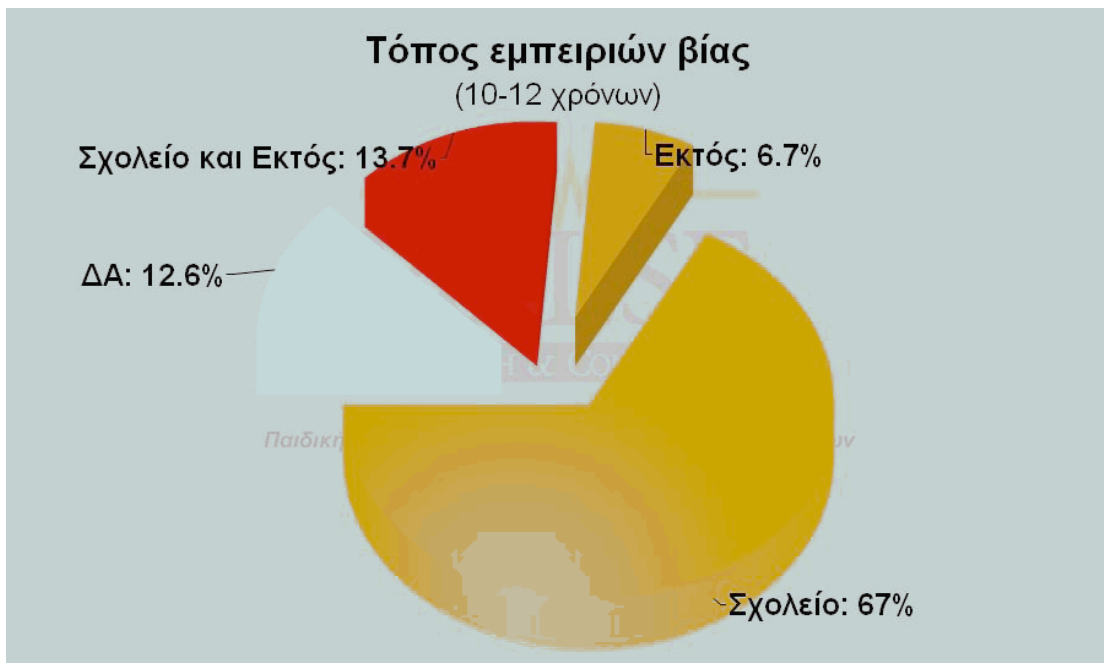

## ΓΡΑΦΗΜΑΤΑ ΣΤΟΙΧΕΙΩΝ ΔΕΙΓΜΑΤΟΣ

ΦΕΒΡΩΝΙΑ  
Πατριανάκου

ΒΟΥΛΕΥΤΗΣ ΕΠΙΚΡΑΤΕΙΑΣ Ν.Δ.

ΠΑΙΔΙΚΗ & ΝΕΑΝΙΚΗ ΒΙΑ  
ΜΕΣΑ ΑΠΟ ΤΑ ΜΑΤΙΑ ΤΩΝ ΓΟΝΕΩΝ

**ΓΡΑΦΗΜΑΤΑ ΕΠΙΛΕΓΜΕΝΩΝ  
ΣΥΓΚΕΝΤΡΩΤΙΚΩΝ ΑΠΟΤΕΛΕΣΜΑΤΩΝ  
& ΔΙΑΣΤΑΥΡΩΣΕΩΝ**

ΦΕΒΡΩΝΙΑ  
7 Πατριανάκου

ΒΟΥΛΕΥΤΗΣ ΕΠΙΚΡΑΤΕΙΑΣ Ν.Δ.

ΠΑΙΔΙΚΗ & ΝΕΑΝΙΚΗ ΒΙΑ  
ΜΕΣΑ ΑΠΟ ΤΑ ΜΑΤΙΑ ΤΩΝ ΓΟΝΕΩΝ