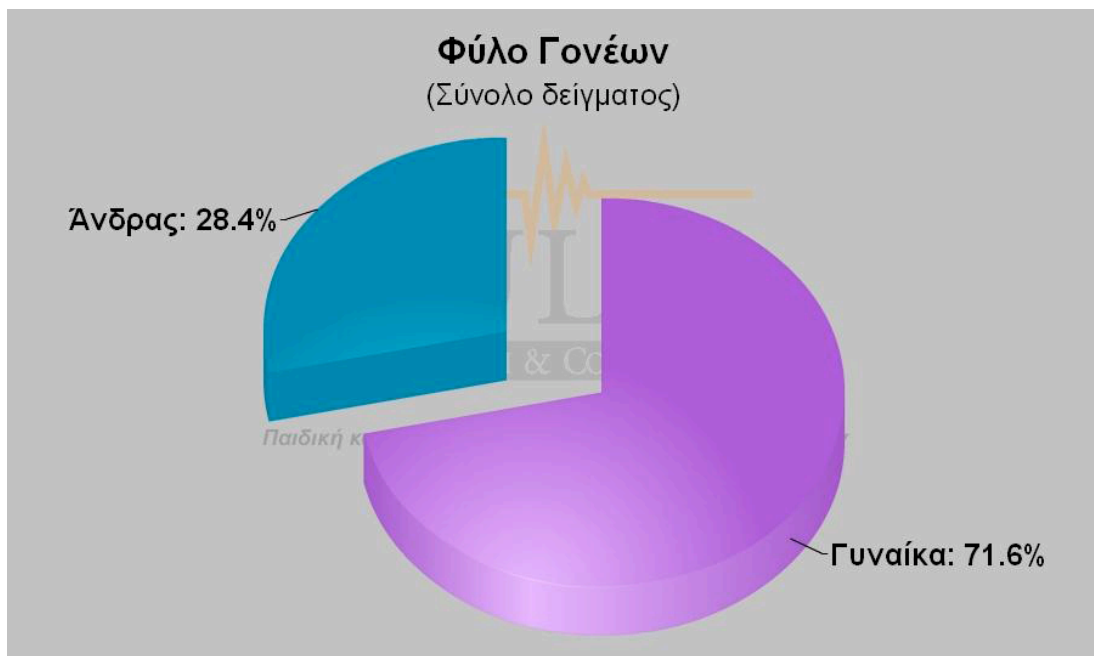

ΦΕΒΡΩΝΙΑ

Πατριανάκου

ΒΟΥΛΕΥΤΗΣ ΕΠΙΚΡΑΤΕΙΑΣ Ν.Δ.

ΠΑΙΔΙΚΗ & ΝΕΑΝΙΚΗ ΒΙΑ  
ΜΕΣΑ ΑΠΟ ΤΑ ΜΑΤΙΑ ΤΩΝ ΓΟΝΕΩΝ

## ΓΡΑΦΗΜΑΤΑ ΣΤΟΙΧΕΙΩΝ ΔΕΙΓΜΑΤΟΣ

ΦΕΒΡΩΝΙΑ  
Πατριανάκου

ΒΟΥΛΕΥΤΗΣ ΕΠΙΚΡΑΤΕΙΑΣ Ν.Δ.

ΠΑΙΔΙΚΗ & ΝΕΑΝΙΚΗ ΒΙΑ  
ΜΕΣΑ ΑΠΟ ΤΑ ΜΑΤΙΑ ΤΩΝ ΓΟΝΕΩΝ

**ΓΡΑΦΗΜΑΤΑ ΕΠΙΛΕΓΜΕΝΩΝ  
ΣΥΓΚΕΝΤΡΩΤΙΚΩΝ ΑΠΟΤΕΛΕΣΜΑΤΩΝ  
& ΔΙΑΣΤΑΥΡΩΣΕΩΝ**