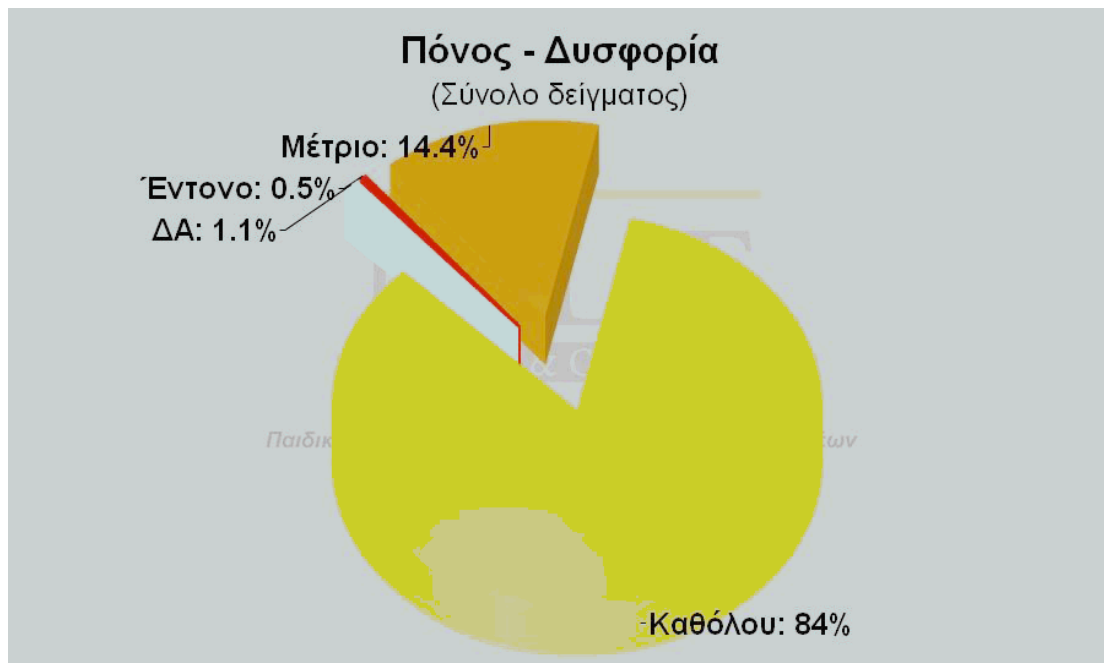

## ΓΡΑΦΗΜΑΤΑ ΣΤΟΙΧΕΙΩΝ ΔΕΙΓΜΑΤΟΣ

ΦΕΒΡΩΝΙΑ  
Πατριανάκου

ΒΟΥΛΕΥΤΗΣ ΕΠΙΚΡΑΤΕΙΑΣ Ν.Δ.

ΠΑΙΔΙΚΗ & ΝΕΑΝΙΚΗ ΒΙΑ  
ΜΕΣΑ ΑΠΟ ΤΑ ΜΑΤΙΑ ΤΩΝ ΓΟΝΕΩΝ

**ΓΡΑΦΗΜΑΤΑ ΕΠΙΛΕΓΜΕΝΩΝ  
ΣΥΓΚΕΝΤΡΩΤΙΚΩΝ ΑΠΟΤΕΛΕΣΜΑΤΩΝ  
& ΔΙΑΣΤΑΥΡΩΣΕΩΝ**

ΦΕΒΡΩΝΙΑ  
7 Πατριανάκου

ΒΟΥΛΕΥΤΗΣ ΕΠΙΚΡΑΤΕΙΑΣ Ν.Δ.

ΠΑΙΔΙΚΗ & ΝΕΑΝΙΚΗ ΒΙΑ  
ΜΕΣΑ ΑΠΟ ΤΑ ΜΑΤΙΑ ΤΩΝ ΓΟΝΕΩΝ