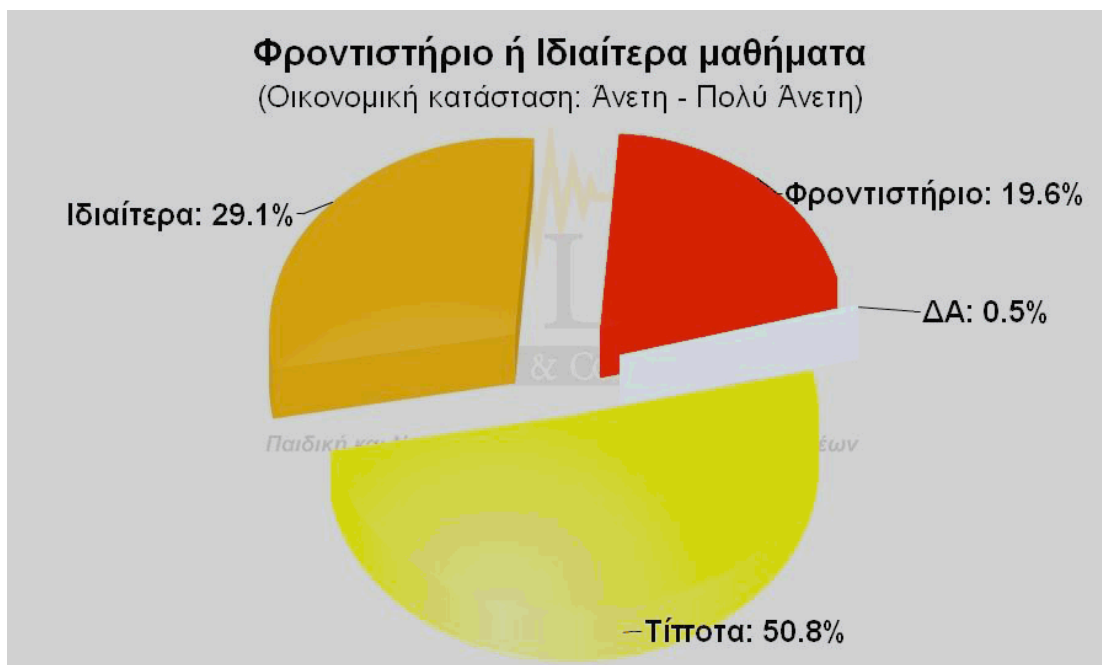

## ΓΡΑΦΗΜΑΤΑ ΣΤΟΙΧΕΙΩΝ ΔΕΙΓΜΑΤΟΣ

ΦΕΒΡΩΝΙΑ  
Πατριανάκου

ΒΟΥΛΕΥΤΗΣ ΕΠΙΚΡΑΤΕΙΑΣ Ν.Δ.

ΠΑΙΔΙΚΗ & ΝΕΑΝΙΚΗ ΒΙΑ  
ΜΕΣΑ ΑΠΟ ΤΑ ΜΑΤΙΑ ΤΩΝ ΓΟΝΕΩΝ

**ΓΡΑΦΗΜΑΤΑ ΕΠΙΛΕΓΜΕΝΩΝ  
ΣΥΓΚΕΝΤΡΩΤΙΚΩΝ ΑΠΟΤΕΛΕΣΜΑΤΩΝ  
& ΔΙΑΣΤΑΥΡΩΣΕΩΝ**

ΦΕΒΡΩΝΙΑ  
7 Πατριανάκου

ΒΟΥΛΕΥΤΗΣ ΕΠΙΚΡΑΤΕΙΑΣ Ν.Δ.

ΠΑΙΔΙΚΗ & ΝΕΑΝΙΚΗ ΒΙΑ  
ΜΕΣΑ ΑΠΟ ΤΑ ΜΑΤΙΑ ΤΩΝ ΓΟΝΕΩΝ