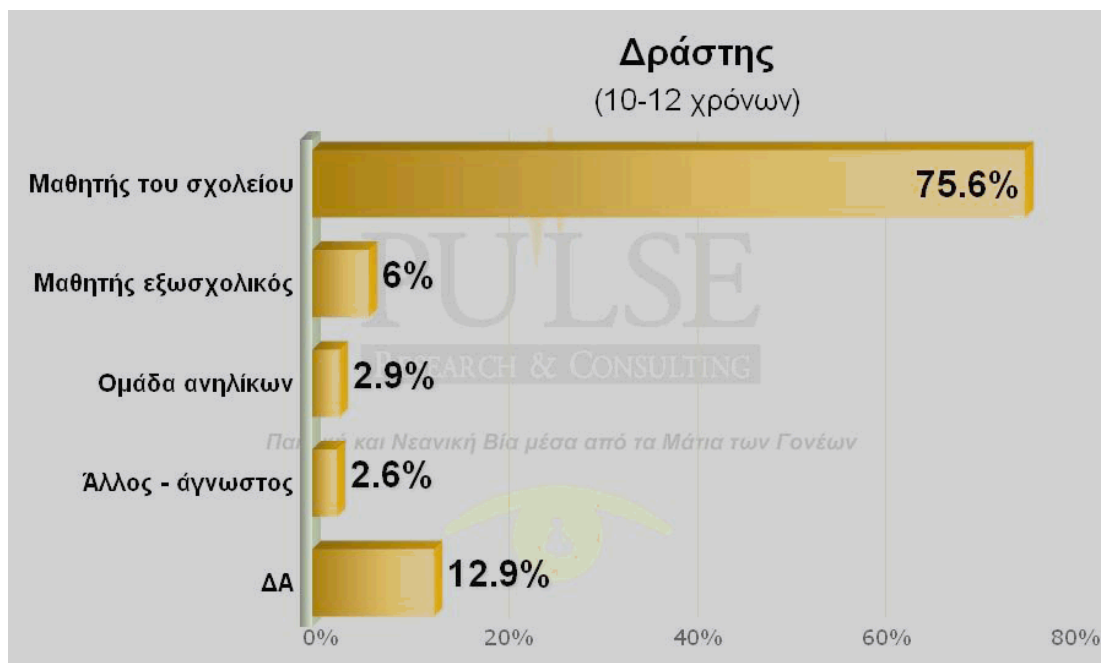

## ΓΡΑΦΗΜΑΤΑ ΣΤΟΙΧΕΙΩΝ ΔΕΙΓΜΑΤΟΣ

ΦΕΒΡΩΝΙΑ  
Πατριανάκου

ΒΟΥΛΕΥΤΗΣ ΕΠΙΚΡΑΤΕΙΑΣ Ν.Δ.

ΠΑΙΔΙΚΗ & ΝΕΑΝΙΚΗ ΒΙΑ  
ΜΕΣΑ ΑΠΟ ΤΑ ΜΑΤΙΑ ΤΩΝ ΓΟΝΕΩΝ

**ΓΡΑΦΗΜΑΤΑ ΕΠΙΛΕΓΜΕΝΩΝ  
ΣΥΓΚΕΝΤΡΩΤΙΚΩΝ ΑΠΟΤΕΛΕΣΜΑΤΩΝ  
& ΔΙΑΣΤΑΥΡΩΣΕΩΝ**

ΦΕΒΡΩΝΙΑ  
7 Πατριανάκου

ΒΟΥΛΕΥΤΗΣ ΕΠΙΚΡΑΤΕΙΑΣ Ν.Δ.

ΠΑΙΔΙΚΗ & ΝΕΑΝΙΚΗ ΒΙΑ  
ΜΕΣΑ ΑΠΟ ΤΑ ΜΑΤΙΑ ΤΩΝ ΓΟΝΕΩΝ