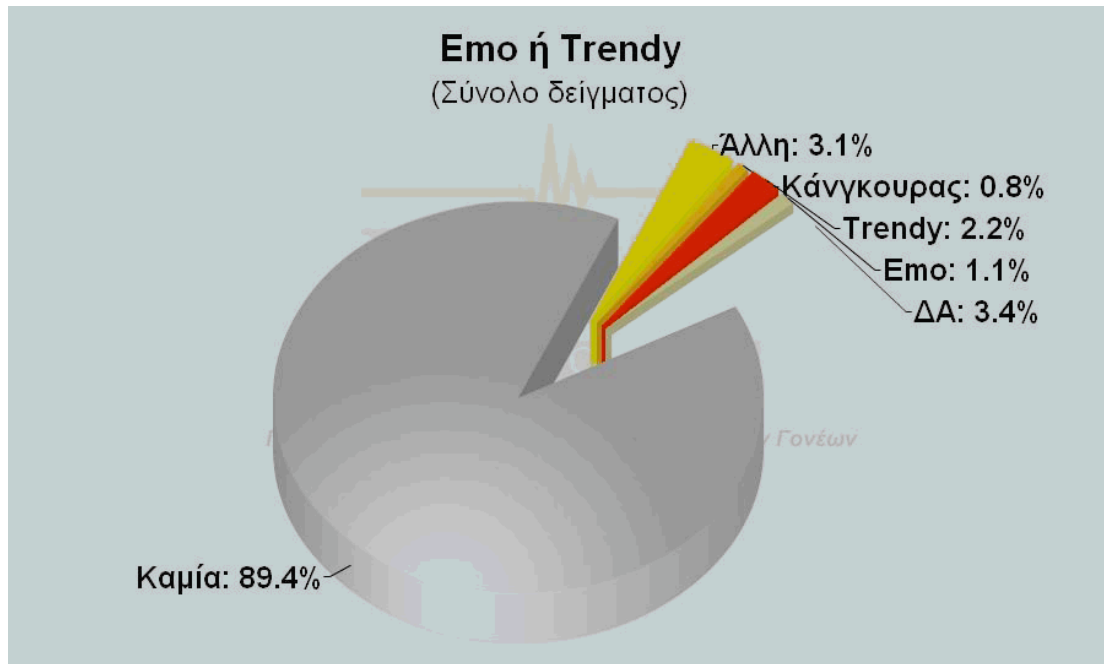

## ΓΡΑΦΗΜΑΤΑ ΣΤΟΙΧΕΙΩΝ ΔΕΙΓΜΑΤΟΣ

ΦΕΒΡΩΝΙΑ  
Πατριανάκου

ΒΟΥΛΕΥΤΗΣ ΕΠΙΚΡΑΤΕΙΑΣ Ν.Δ.

ΠΑΙΔΙΚΗ & ΝΕΑΝΙΚΗ ΒΙΑ  
ΜΕΣΑ ΑΠΟ ΤΑ ΜΑΤΙΑ ΤΩΝ ΓΟΝΕΩΝ

**ΓΡΑΦΗΜΑΤΑ ΕΠΙΛΕΓΜΕΝΩΝ  
ΣΥΓΚΕΝΤΡΩΤΙΚΩΝ ΑΠΟΤΕΛΕΣΜΑΤΩΝ  
& ΔΙΑΣΤΑΥΡΩΣΕΩΝ**

ΦΕΒΡΩΝΙΑ  
7 Πατριανάκου

ΒΟΥΛΕΥΤΗΣ ΕΠΙΚΡΑΤΕΙΑΣ Ν.Δ.

ΠΑΙΔΙΚΗ & ΝΕΑΝΙΚΗ ΒΙΑ  
ΜΕΣΑ ΑΠΟ ΤΑ ΜΑΤΙΑ ΤΩΝ ΓΟΝΕΩΝ