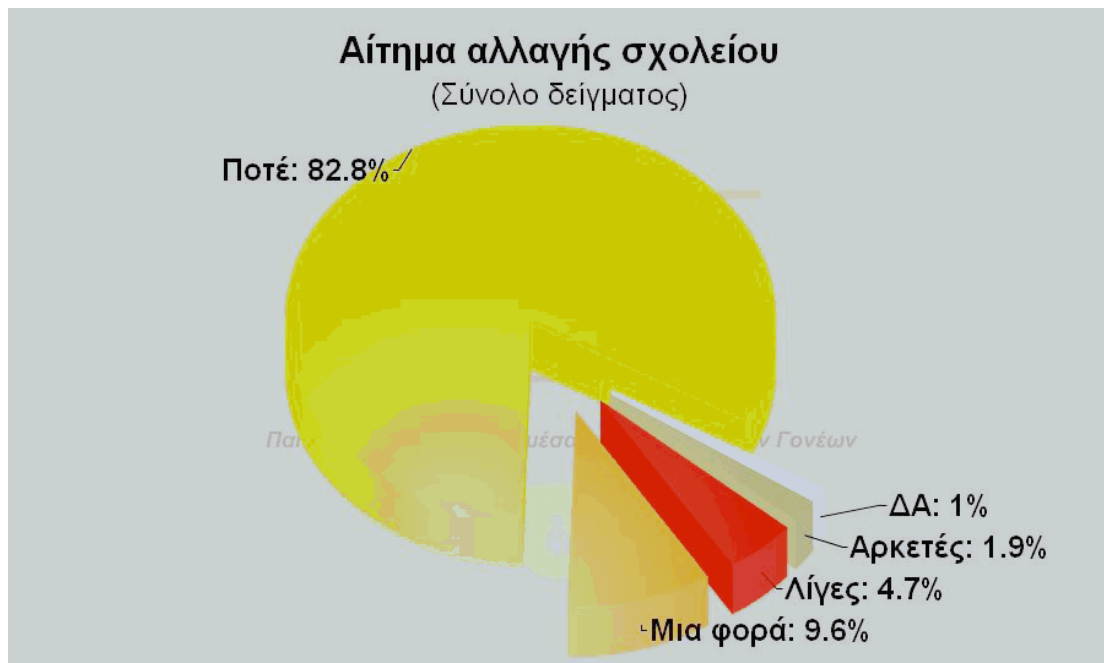

## ΓΡΑΦΗΜΑΤΑ ΣΤΟΙΧΕΙΩΝ ΔΕΙΓΜΑΤΟΣ

ΦΕΒΡΩΝΙΑ  
Πατριανάκου

ΒΟΥΛΕΥΤΗΣ ΕΠΙΚΡΑΤΕΙΑΣ Ν.Δ.

ΠΑΙΔΙΚΗ & ΝΕΑΝΙΚΗ ΒΙΑ  
ΜΕΣΑ ΑΠΟ ΤΑ ΜΑΤΙΑ ΤΩΝ ΓΟΝΕΩΝ

**ΓΡΑΦΗΜΑΤΑ ΕΠΙΛΕΓΜΕΝΩΝ  
ΣΥΓΚΕΝΤΡΩΤΙΚΩΝ ΑΠΟΤΕΛΕΣΜΑΤΩΝ  
& ΔΙΑΣΤΑΥΡΩΣΕΩΝ**

ΦΕΒΡΩΝΙΑ  
7 Πατριανάκου

ΒΟΥΛΕΥΤΗΣ ΕΠΙΚΡΑΤΕΙΑΣ Ν.Δ.

ΠΑΙΔΙΚΗ & ΝΕΑΝΙΚΗ ΒΙΑ  
ΜΕΣΑ ΑΠΟ ΤΑ ΜΑΤΙΑ ΤΩΝ ΓΟΝΕΩΝ