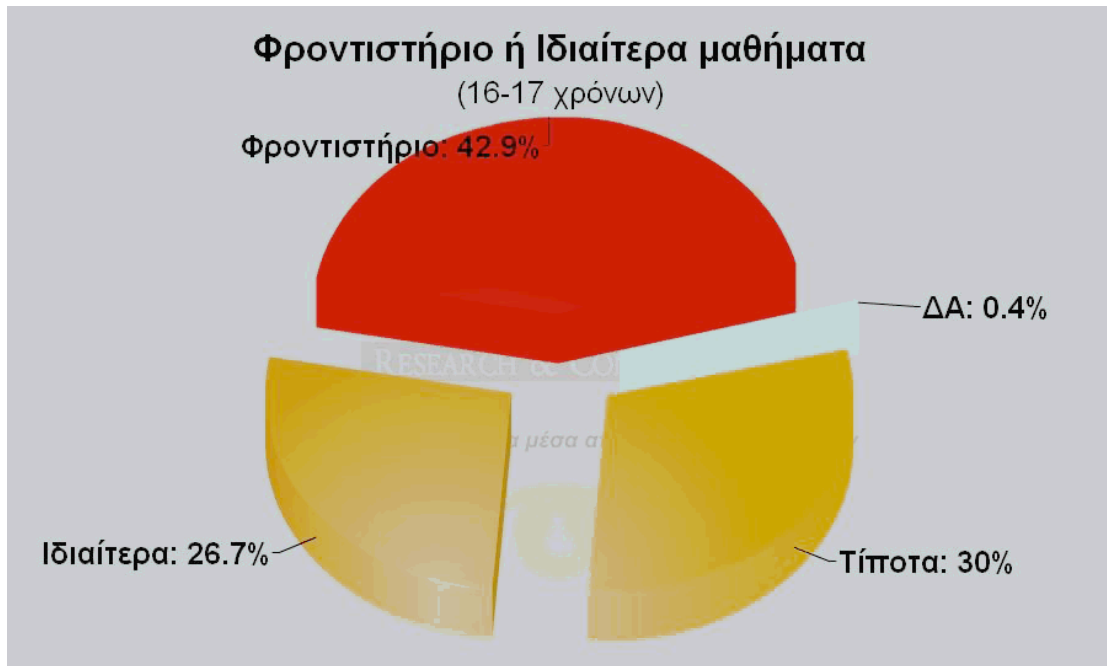

## ΓΡΑΦΗΜΑΤΑ ΣΤΟΙΧΕΙΩΝ ΔΕΙΓΜΑΤΟΣ

ΦΕΒΡΩΝΙΑ  
Πατριανάκου

ΒΟΥΛΕΥΤΗΣ ΕΠΙΚΡΑΤΕΙΑΣ Ν.Δ.

ΠΑΙΔΙΚΗ & ΝΕΑΝΙΚΗ ΒΙΑ  
ΜΕΣΑ ΑΠΟ ΤΑ ΜΑΤΙΑ ΤΩΝ ΓΟΝΕΩΝ

**ΓΡΑΦΗΜΑΤΑ ΕΠΙΛΕΓΜΕΝΩΝ  
ΣΥΓΚΕΝΤΡΩΤΙΚΩΝ ΑΠΟΤΕΛΕΣΜΑΤΩΝ  
& ΔΙΑΣΤΑΥΡΩΣΕΩΝ**

ΦΕΒΡΩΝΙΑ  
7 Πατριανάκου

ΒΟΥΛΕΥΤΗΣ ΕΠΙΚΡΑΤΕΙΑΣ Ν.Δ.

ΠΑΙΔΙΚΗ & ΝΕΑΝΙΚΗ ΒΙΑ  
ΜΕΣΑ ΑΠΟ ΤΑ ΜΑΤΙΑ ΤΩΝ ΓΟΝΕΩΝ