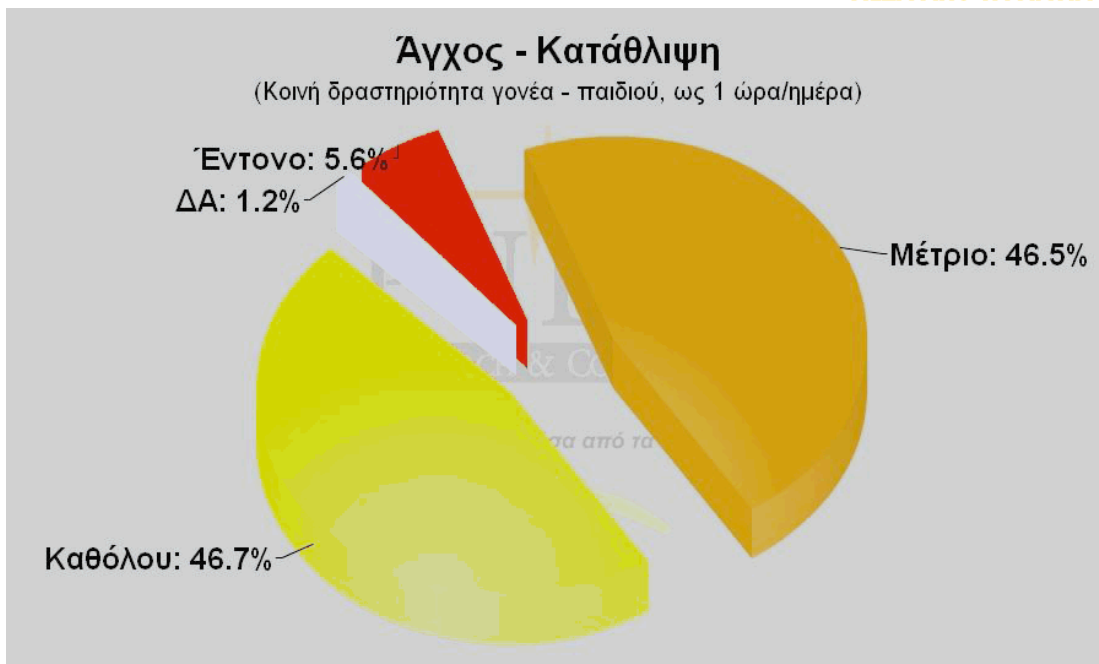

## ΓΡΑΦΗΜΑΤΑ ΣΤΟΙΧΕΙΩΝ ΔΕΙΓΜΑΤΟΣ

ΦΕΒΡΩΝΙΑ  
Πατριανάκου

ΒΟΥΛΕΥΤΗΣ ΕΠΙΚΡΑΤΕΙΑΣ Ν.Δ.

ΠΑΙΔΙΚΗ & ΝΕΑΝΙΚΗ ΒΙΑ  
ΜΕΣΑ ΑΠΟ ΤΑ ΜΑΤΙΑ ΤΩΝ ΓΟΝΕΩΝ

**ΓΡΑΦΗΜΑΤΑ ΕΠΙΛΕΓΜΕΝΩΝ  
ΣΥΓΚΕΝΤΡΩΤΙΚΩΝ ΑΠΟΤΕΛΕΣΜΑΤΩΝ  
& ΔΙΑΣΤΑΥΡΩΣΕΩΝ**

ΦΕΒΡΩΝΙΑ  
7 Πατριανάκου

ΒΟΥΛΕΥΤΗΣ ΕΠΙΚΡΑΤΕΙΑΣ Ν.Δ.

ΠΑΙΔΙΚΗ & ΝΕΑΝΙΚΗ ΒΙΑ  
ΜΕΣΑ ΑΠΟ ΤΑ ΜΑΤΙΑ ΤΩΝ ΓΟΝΕΩΝ