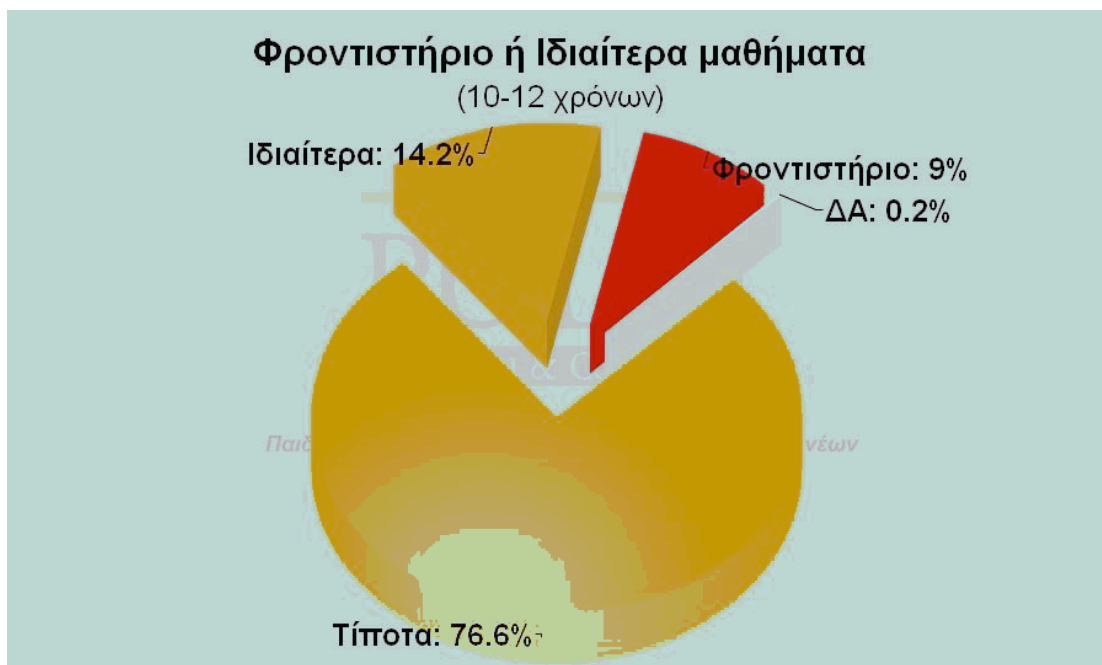

## ΓΡΑΦΗΜΑΤΑ ΣΤΟΙΧΕΙΩΝ ΔΕΙΓΜΑΤΟΣ

ΦΕΒΡΩΝΙΑ  
Πατριανάκου

ΒΟΥΛΕΥΤΗΣ ΕΠΙΚΡΑΤΕΙΑΣ Ν.Δ.

ΠΑΙΔΙΚΗ & ΝΕΑΝΙΚΗ ΒΙΑ  
ΜΕΣΑ ΑΠΟ ΤΑ ΜΑΤΙΑ ΤΩΝ ΓΟΝΕΩΝ

**ΓΡΑΦΗΜΑΤΑ ΕΠΙΛΕΓΜΕΝΩΝ  
ΣΥΓΚΕΝΤΡΩΤΙΚΩΝ ΑΠΟΤΕΛΕΣΜΑΤΩΝ  
& ΔΙΑΣΤΑΥΡΩΣΕΩΝ**

ΦΕΒΡΩΝΙΑ  
7 Πατριανάκου

ΒΟΥΛΕΥΤΗΣ ΕΠΙΚΡΑΤΕΙΑΣ Ν.Δ.

ΠΑΙΔΙΚΗ & ΝΕΑΝΙΚΗ ΒΙΑ  
ΜΕΣΑ ΑΠΟ ΤΑ ΜΑΤΙΑ ΤΩΝ ΓΟΝΕΩΝ