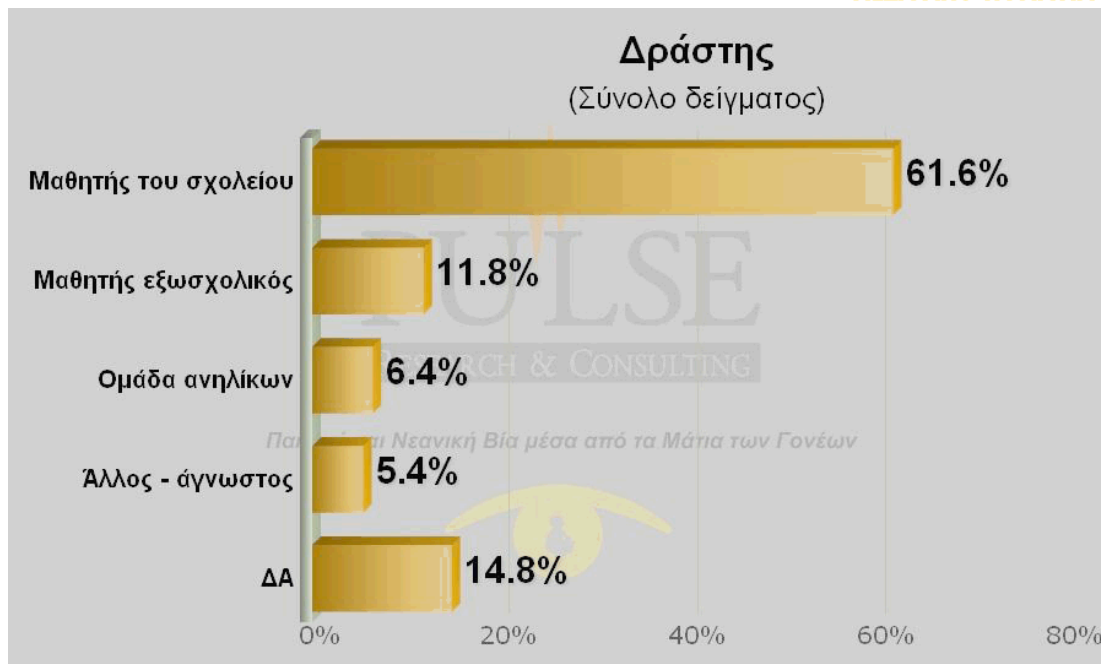

## ΓΡΑΦΗΜΑΤΑ ΣΤΟΙΧΕΙΩΝ ΔΕΙΓΜΑΤΟΣ

ΦΕΒΡΩΝΙΑ  
Πατριανάκου

ΒΟΥΛΕΥΤΗΣ ΕΠΙΚΡΑΤΕΙΑΣ Ν.Δ.

ΠΑΙΔΙΚΗ & ΝΕΑΝΙΚΗ ΒΙΑ  
ΜΕΣΑ ΑΠΟ ΤΑ ΜΑΤΙΑ ΤΩΝ ΓΟΝΕΩΝ

**ΓΡΑΦΗΜΑΤΑ ΕΠΙΛΕΓΜΕΝΩΝ  
ΣΥΓΚΕΝΤΡΩΤΙΚΩΝ ΑΠΟΤΕΛΕΣΜΑΤΩΝ  
& ΔΙΑΣΤΑΥΡΩΣΕΩΝ**

ΦΕΒΡΩΝΙΑ  
7 Πατριανάκου

ΒΟΥΛΕΥΤΗΣ ΕΠΙΚΡΑΤΕΙΑΣ Ν.Δ.

ΠΑΙΔΙΚΗ & ΝΕΑΝΙΚΗ ΒΙΑ  
ΜΕΣΑ ΑΠΟ ΤΑ ΜΑΤΙΑ ΤΩΝ ΓΟΝΕΩΝ