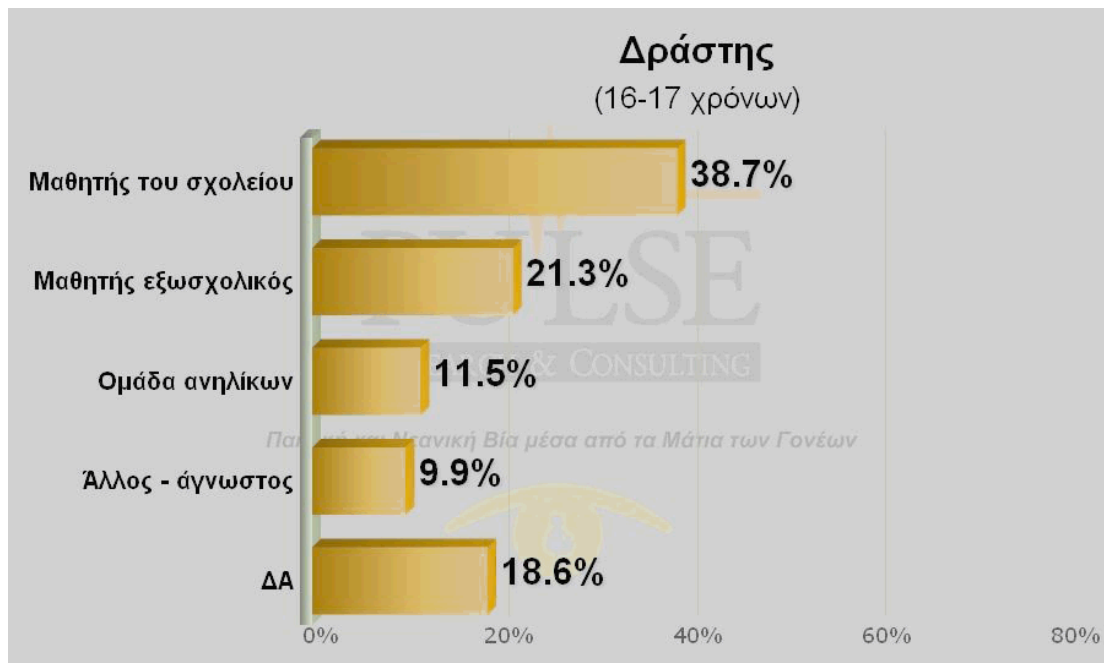

## ΓΡΑΦΗΜΑΤΑ ΣΤΟΙΧΕΙΩΝ ΔΕΙΓΜΑΤΟΣ

ΦΕΒΡΩΝΙΑ  
Πατριανάκου

ΒΟΥΛΕΥΤΗΣ ΕΠΙΚΡΑΤΕΙΑΣ Ν.Δ.

ΠΑΙΔΙΚΗ & ΝΕΑΝΙΚΗ ΒΙΑ  
ΜΕΣΑ ΑΠΟ ΤΑ ΜΑΤΙΑ ΤΩΝ ΓΟΝΕΩΝ

**ΓΡΑΦΗΜΑΤΑ ΕΠΙΛΕΓΜΕΝΩΝ  
ΣΥΓΚΕΝΤΡΩΤΙΚΩΝ ΑΠΟΤΕΛΕΣΜΑΤΩΝ  
& ΔΙΑΣΤΑΥΡΩΣΕΩΝ**

ΦΕΒΡΩΝΙΑ  
7 Πατριανάκου

ΒΟΥΛΕΥΤΗΣ ΕΠΙΚΡΑΤΕΙΑΣ Ν.Δ.

ΠΑΙΔΙΚΗ & ΝΕΑΝΙΚΗ ΒΙΑ  
ΜΕΣΑ ΑΠΟ ΤΑ ΜΑΤΙΑ ΤΩΝ ΓΟΝΕΩΝ