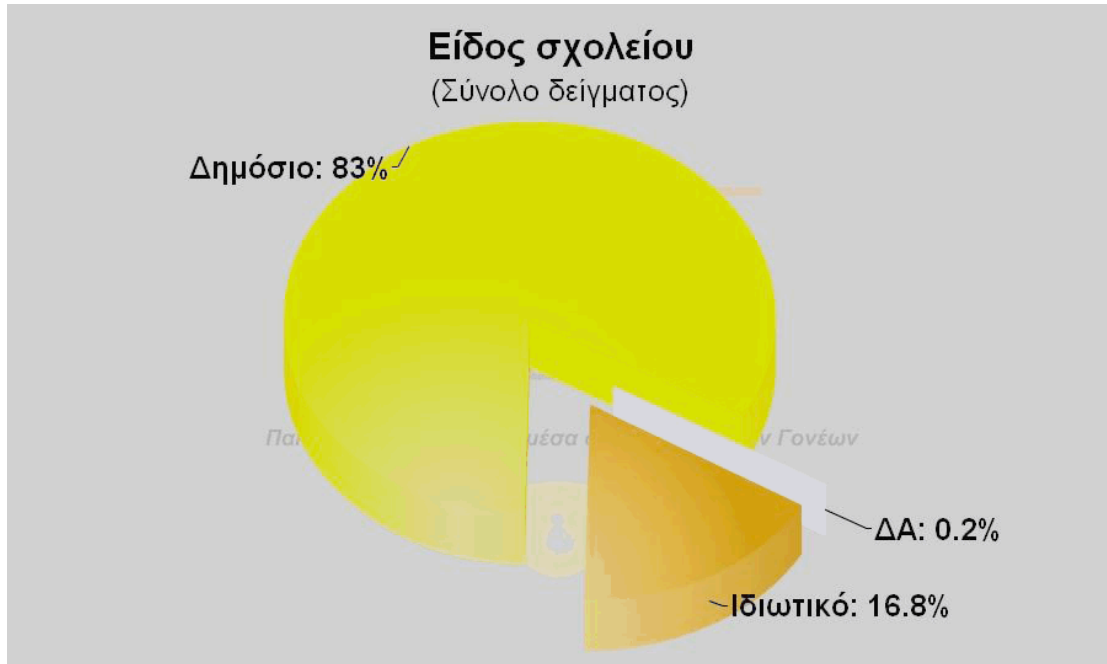

## ΓΡΑΦΗΜΑΤΑ ΣΤΟΙΧΕΙΩΝ ΔΕΙΓΜΑΤΟΣ

ΦΕΒΡΩΝΙΑ  
Πατριανάκου

ΒΟΥΛΕΥΤΗΣ ΕΠΙΚΡΑΤΕΙΑΣ Ν.Δ.

ΠΑΙΔΙΚΗ & ΝΕΑΝΙΚΗ ΒΙΑ  
ΜΕΣΑ ΑΠΟ ΤΑ ΜΑΤΙΑ ΤΩΝ ΓΟΝΕΩΝ

**ΓΡΑΦΗΜΑΤΑ ΕΠΙΛΕΓΜΕΝΩΝ  
ΣΥΓΚΕΝΤΡΩΤΙΚΩΝ ΑΠΟΤΕΛΕΣΜΑΤΩΝ  
& ΔΙΑΣΤΑΥΡΩΣΕΩΝ**

ΦΕΒΡΩΝΙΑ  
7 Πατριανάκου

ΒΟΥΛΕΥΤΗΣ ΕΠΙΚΡΑΤΕΙΑΣ Ν.Δ.

ΠΑΙΔΙΚΗ & ΝΕΑΝΙΚΗ ΒΙΑ  
ΜΕΣΑ ΑΠΟ ΤΑ ΜΑΤΙΑ ΤΩΝ ΓΟΝΕΩΝ