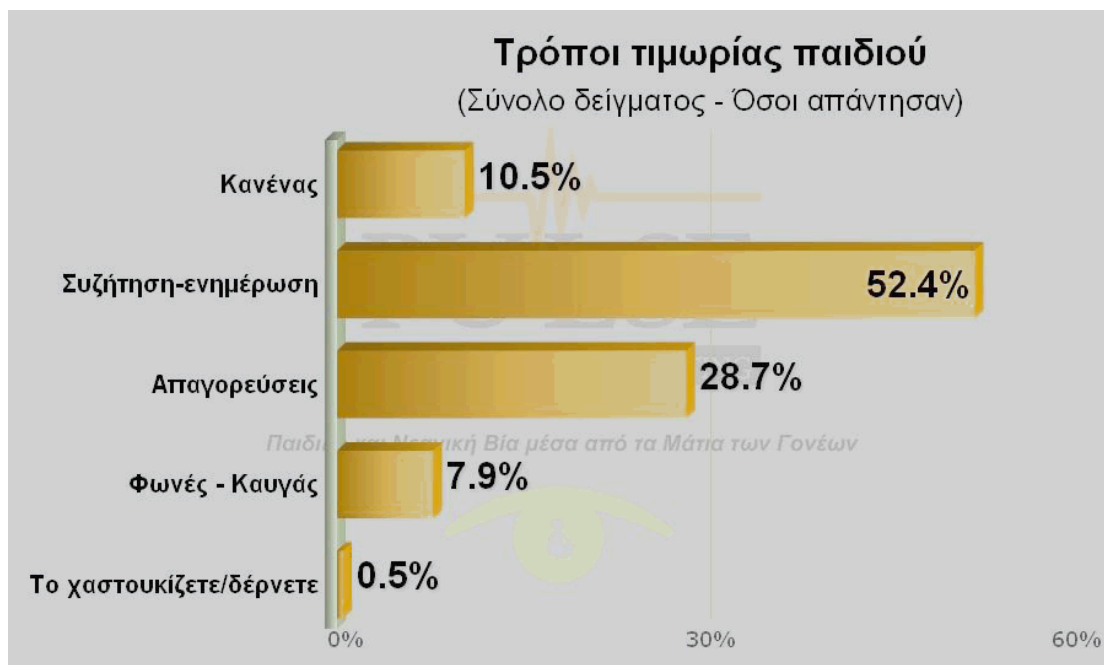

## ΓΡΑΦΗΜΑΤΑ ΣΤΟΙΧΕΙΩΝ ΔΕΙΓΜΑΤΟΣ

ΦΕΒΡΩΝΙΑ  
Πατριανάκου

ΒΟΥΛΕΥΤΗΣ ΕΠΙΚΡΑΤΕΙΑΣ Ν.Δ.

ΠΑΙΔΙΚΗ & ΝΕΑΝΙΚΗ ΒΙΑ  
ΜΕΣΑ ΑΠΟ ΤΑ ΜΑΤΙΑ ΤΩΝ ΓΟΝΕΩΝ

**ΓΡΑΦΗΜΑΤΑ ΕΠΙΛΕΓΜΕΝΩΝ  
ΣΥΓΚΕΝΤΡΩΤΙΚΩΝ ΑΠΟΤΕΛΕΣΜΑΤΩΝ  
& ΔΙΑΣΤΑΥΡΩΣΕΩΝ**

ΦΕΒΡΩΝΙΑ  
7 Πατριανάκου

ΒΟΥΛΕΥΤΗΣ ΕΠΙΚΡΑΤΕΙΑΣ Ν.Δ.

ΠΑΙΔΙΚΗ & ΝΕΑΝΙΚΗ ΒΙΑ  
ΜΕΣΑ ΑΠΟ ΤΑ ΜΑΤΙΑ ΤΩΝ ΓΟΝΕΩΝ