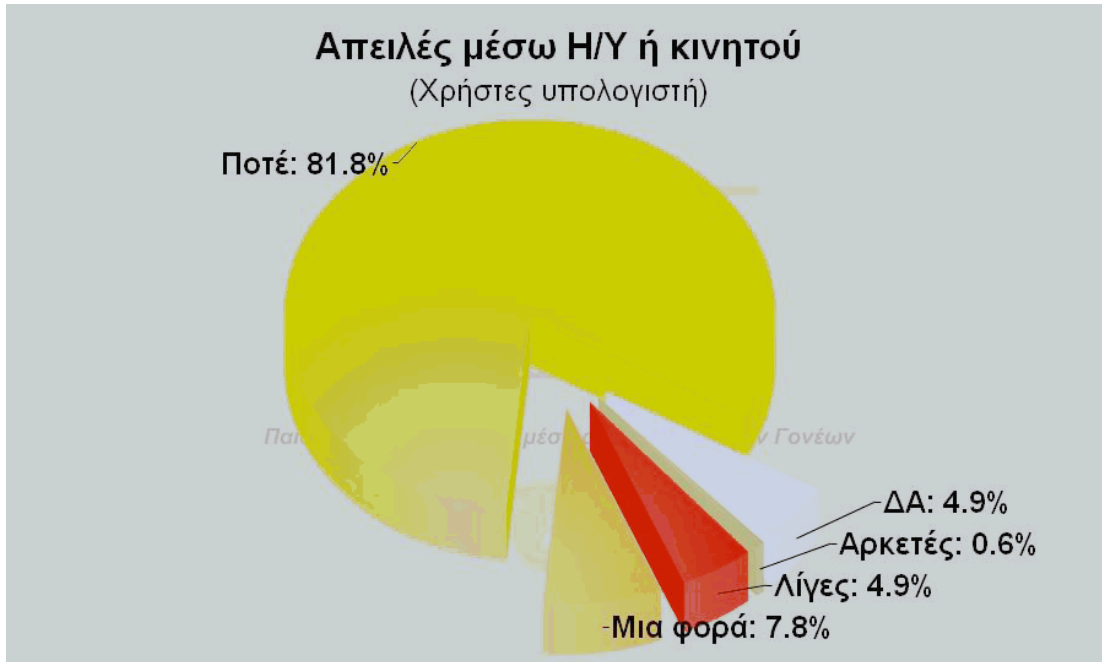

ΦΕΒΡΩΝΙΑ

Πατριανάκου

ΒΟΥΛΕΥΤΗΣ ΕΠΙΚΡΑΤΕΙΑΣ Ν.Δ.

ΠΑΙΔΙΚΗ & ΝΕΑΝΙΚΗ ΒΙΑ  
ΜΕΣΑ ΑΠΟ ΤΑ ΜΑΤΙΑ ΤΩΝ ΓΟΝΕΩΝ

## ΓΡΑΦΗΜΑΤΑ ΣΤΟΙΧΕΙΩΝ ΔΕΙΓΜΑΤΟΣ

ΦΕΒΡΩΝΙΑ  
Πατριανάκου

ΒΟΥΛΕΥΤΗΣ ΕΠΙΚΡΑΤΕΙΑΣ Ν.Δ.

ΠΑΙΔΙΚΗ & ΝΕΑΝΙΚΗ ΒΙΑ  
ΜΕΣΑ ΑΠΟ ΤΑ ΜΑΤΙΑ ΤΩΝ ΓΟΝΕΩΝ

**ΓΡΑΦΗΜΑΤΑ ΕΠΙΛΕΓΜΕΝΩΝ  
ΣΥΓΚΕΝΤΡΩΤΙΚΩΝ ΑΠΟΤΕΛΕΣΜΑΤΩΝ  
& ΔΙΑΣΤΑΥΡΩΣΕΩΝ**

ΦΕΒΡΩΝΙΑ  
7 Πατριανάκου

ΒΟΥΛΕΥΤΗΣ ΕΠΙΚΡΑΤΕΙΑΣ Ν.Δ.

ΠΑΙΔΙΚΗ & ΝΕΑΝΙΚΗ ΒΙΑ  
ΜΕΣΑ ΑΠΟ ΤΑ ΜΑΤΙΑ ΤΩΝ ΓΟΝΕΩΝ