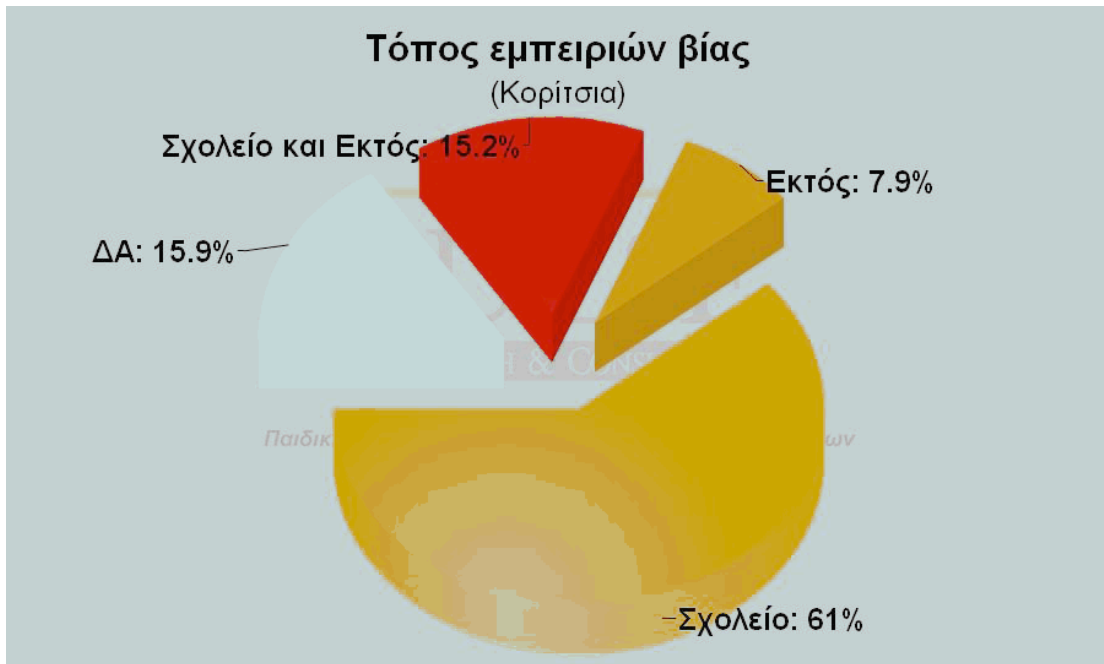

## ΓΡΑΦΗΜΑΤΑ ΣΤΟΙΧΕΙΩΝ ΔΕΙΓΜΑΤΟΣ

ΦΕΒΡΩΝΙΑ  
Πατριανάκου

ΒΟΥΛΕΥΤΗΣ ΕΠΙΚΡΑΤΕΙΑΣ Ν.Δ.

ΠΑΙΔΙΚΗ & ΝΕΑΝΙΚΗ ΒΙΑ  
ΜΕΣΑ ΑΠΟ ΤΑ ΜΑΤΙΑ ΤΩΝ ΓΟΝΕΩΝ

**ΓΡΑΦΗΜΑΤΑ ΕΠΙΛΕΓΜΕΝΩΝ  
ΣΥΓΚΕΝΤΡΩΤΙΚΩΝ ΑΠΟΤΕΛΕΣΜΑΤΩΝ  
& ΔΙΑΣΤΑΥΡΩΣΕΩΝ**

ΦΕΒΡΩΝΙΑ  
7 Πατριανάκου

ΒΟΥΛΕΥΤΗΣ ΕΠΙΚΡΑΤΕΙΑΣ Ν.Δ.

ΠΑΙΔΙΚΗ & ΝΕΑΝΙΚΗ ΒΙΑ  
ΜΕΣΑ ΑΠΟ ΤΑ ΜΑΤΙΑ ΤΩΝ ΓΟΝΕΩΝ