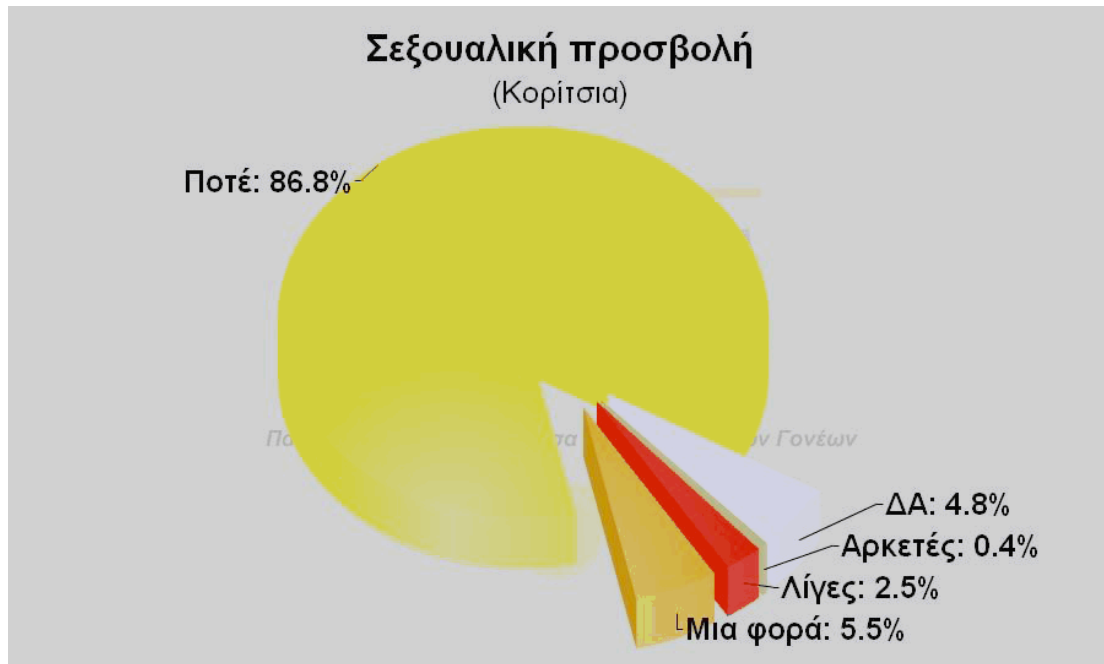

## ΓΡΑΦΗΜΑΤΑ ΣΤΟΙΧΕΙΩΝ ΔΕΙΓΜΑΤΟΣ

ΦΕΒΡΩΝΙΑ  
Πατριανάκου

ΒΟΥΛΕΥΤΗΣ ΕΠΙΚΡΑΤΕΙΑΣ Ν.Δ.

ΠΑΙΔΙΚΗ & ΝΕΑΝΙΚΗ ΒΙΑ  
ΜΕΣΑ ΑΠΟ ΤΑ ΜΑΤΙΑ ΤΩΝ ΓΟΝΕΩΝ

**ΓΡΑΦΗΜΑΤΑ ΕΠΙΛΕΓΜΕΝΩΝ  
ΣΥΓΚΕΝΤΡΩΤΙΚΩΝ ΑΠΟΤΕΛΕΣΜΑΤΩΝ  
& ΔΙΑΣΤΑΥΡΩΣΕΩΝ**

ΦΕΒΡΩΝΙΑ  
7 Πατριανάκου

ΒΟΥΛΕΥΤΗΣ ΕΠΙΚΡΑΤΕΙΑΣ Ν.Δ.

ΠΑΙΔΙΚΗ & ΝΕΑΝΙΚΗ ΒΙΑ  
ΜΕΣΑ ΑΠΟ ΤΑ ΜΑΤΙΑ ΤΩΝ ΓΟΝΕΩΝ