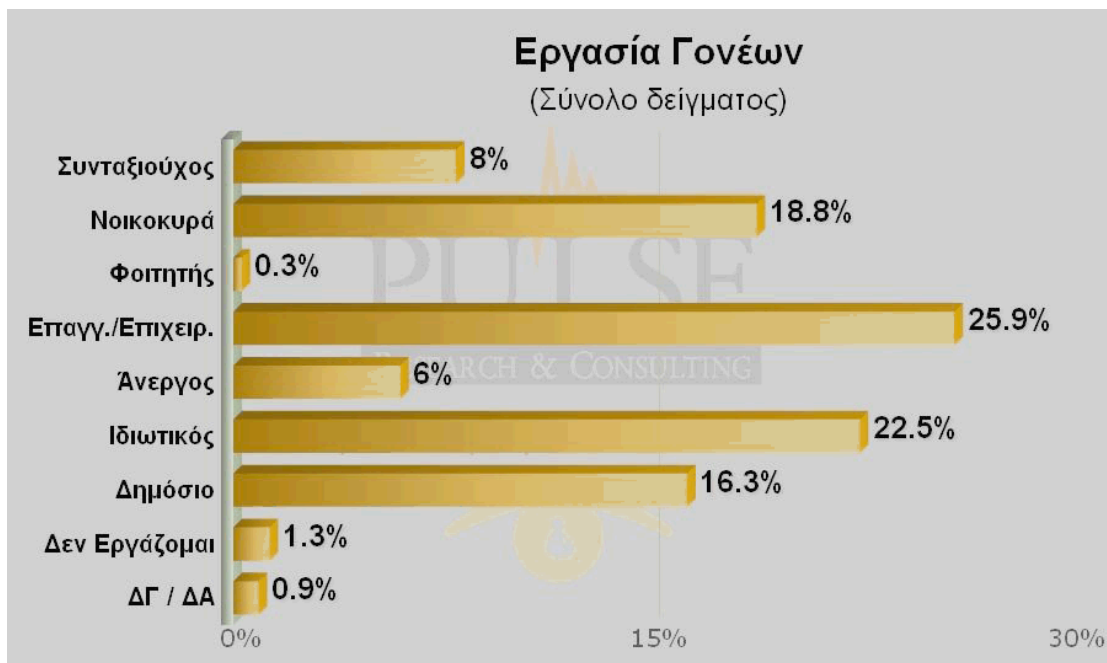

ΦΕΒΡΩΝΙΑ

Πατριανάκου

ΒΟΥΛΕΥΤΗΣ ΕΠΙΚΡΑΤΕΙΑΣ Ν.Δ.

ΠΑΙΔΙΚΗ & ΝΕΑΝΙΚΗ ΒΙΑ  
ΜΕΣΑ ΑΠΟ ΤΑ ΜΑΤΙΑ ΤΩΝ ΓΟΝΕΩΝ

## ΓΡΑΦΗΜΑΤΑ ΣΤΟΙΧΕΙΩΝ ΔΕΙΓΜΑΤΟΣ

ΦΕΒΡΩΝΙΑ  
Πατριανάκου

ΒΟΥΛΕΥΤΗΣ ΕΠΙΚΡΑΤΕΙΑΣ Ν.Δ.

ΠΑΙΔΙΚΗ & ΝΕΑΝΙΚΗ ΒΙΑ  
ΜΕΣΑ ΑΠΟ ΤΑ ΜΑΤΙΑ ΤΩΝ ΓΟΝΕΩΝ

**ΓΡΑΦΗΜΑΤΑ ΕΠΙΛΕΓΜΕΝΩΝ  
ΣΥΓΚΕΝΤΡΩΤΙΚΩΝ ΑΠΟΤΕΛΕΣΜΑΤΩΝ  
& ΔΙΑΣΤΑΥΡΩΣΕΩΝ**