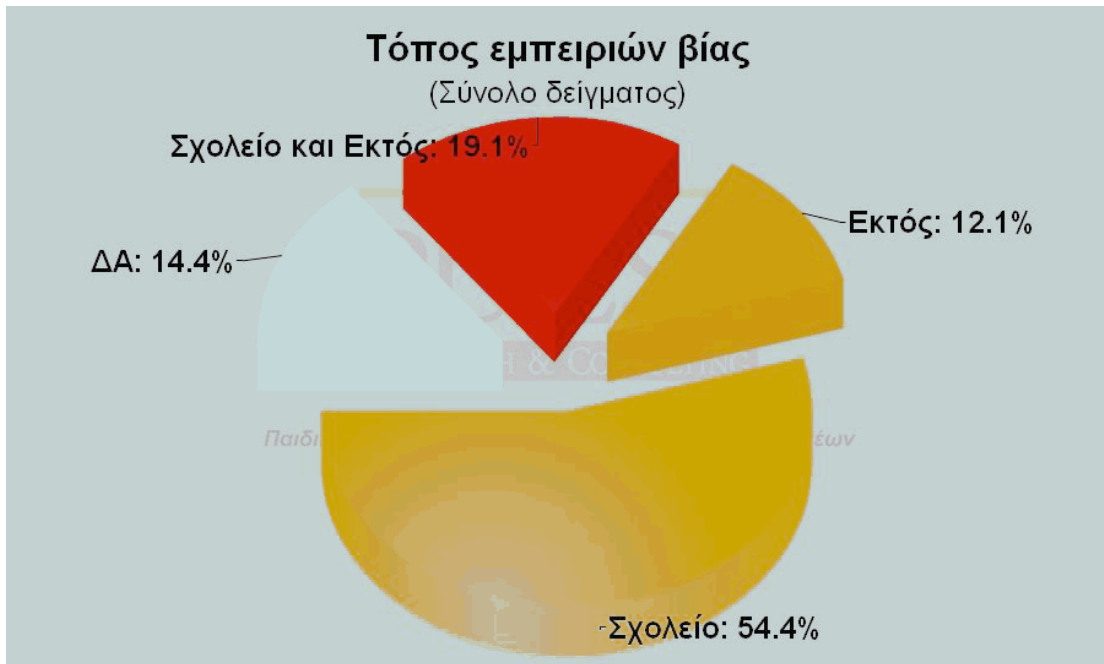

## ΓΡΑΦΗΜΑΤΑ ΣΤΟΙΧΕΙΩΝ ΔΕΙΓΜΑΤΟΣ

ΦΕΒΡΩΝΙΑ  
Πατριανάκου

ΒΟΥΛΕΥΤΗΣ ΕΠΙΚΡΑΤΕΙΑΣ Ν.Δ.

ΠΑΙΔΙΚΗ & ΝΕΑΝΙΚΗ ΒΙΑ  
ΜΕΣΑ ΑΠΟ ΤΑ ΜΑΤΙΑ ΤΩΝ ΓΟΝΕΩΝ

**ΓΡΑΦΗΜΑΤΑ ΕΠΙΛΕΓΜΕΝΩΝ  
ΣΥΓΚΕΝΤΡΩΤΙΚΩΝ ΑΠΟΤΕΛΕΣΜΑΤΩΝ  
& ΔΙΑΣΤΑΥΡΩΣΕΩΝ**

ΦΕΒΡΩΝΙΑ  
7 Πατριανάκου

ΒΟΥΛΕΥΤΗΣ ΕΠΙΚΡΑΤΕΙΑΣ Ν.Δ.

ΠΑΙΔΙΚΗ & ΝΕΑΝΙΚΗ ΒΙΑ  
ΜΕΣΑ ΑΠΟ ΤΑ ΜΑΤΙΑ ΤΩΝ ΓΟΝΕΩΝ