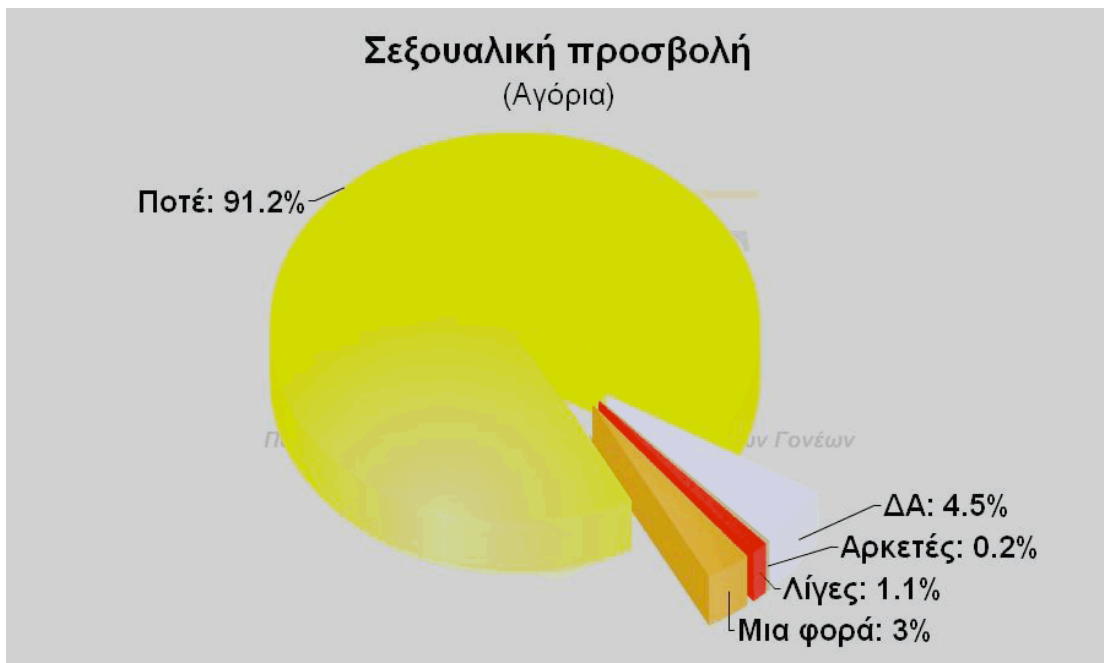

## ΓΡΑΦΗΜΑΤΑ ΣΤΟΙΧΕΙΩΝ ΔΕΙΓΜΑΤΟΣ

ΦΕΒΡΩΝΙΑ  
Πατριανάκου

ΒΟΥΛΕΥΤΗΣ ΕΠΙΚΡΑΤΕΙΑΣ Ν.Δ.

ΠΑΙΔΙΚΗ & ΝΕΑΝΙΚΗ ΒΙΑ  
ΜΕΣΑ ΑΠΟ ΤΑ ΜΑΤΙΑ ΤΩΝ ΓΟΝΕΩΝ

**ΓΡΑΦΗΜΑΤΑ ΕΠΙΛΕΓΜΕΝΩΝ  
ΣΥΓΚΕΝΤΡΩΤΙΚΩΝ ΑΠΟΤΕΛΕΣΜΑΤΩΝ  
& ΔΙΑΣΤΑΥΡΩΣΕΩΝ**

ΦΕΒΡΩΝΙΑ  
7 Πατριανάκου

ΒΟΥΛΕΥΤΗΣ ΕΠΙΚΡΑΤΕΙΑΣ Ν.Δ.

ΠΑΙΔΙΚΗ & ΝΕΑΝΙΚΗ ΒΙΑ  
ΜΕΣΑ ΑΠΟ ΤΑ ΜΑΤΙΑ ΤΩΝ ΓΟΝΕΩΝ