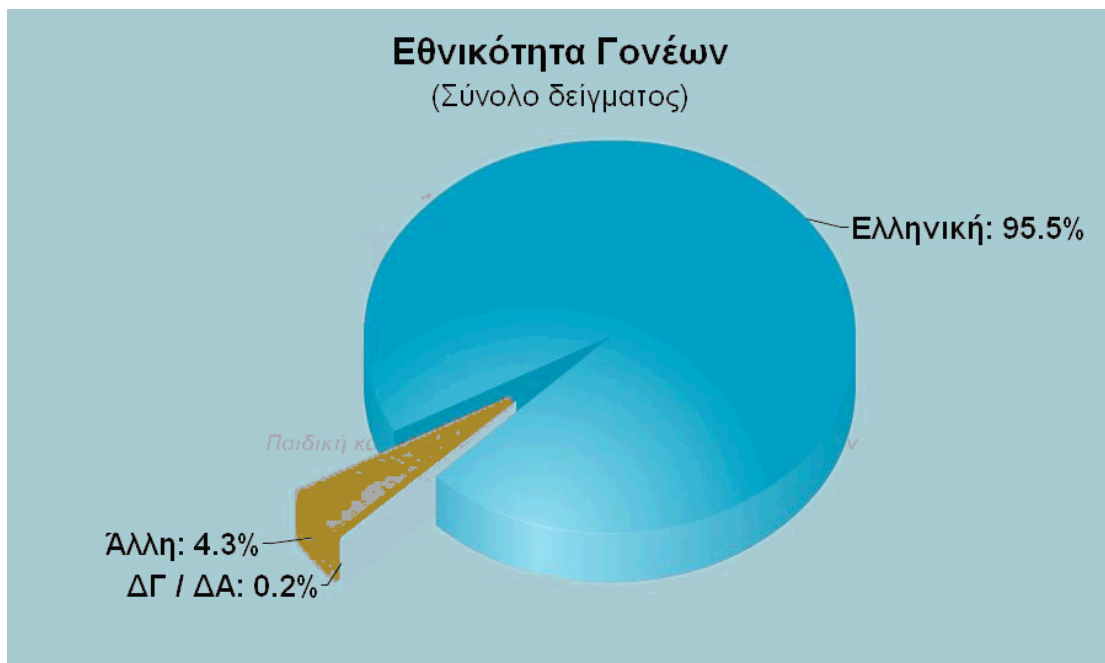

ΦΕΒΡΩΝΙΑ

Πατριανάκου

ΒΟΥΛΕΥΤΗΣ ΕΠΙΚΡΑΤΕΙΑΣ Ν.Δ.

ΠΑΙΔΙΚΗ & ΝΕΑΝΙΚΗ ΒΙΑ  
ΜΕΣΑ ΑΠΟ ΤΑ ΜΑΤΙΑ ΤΩΝ ΓΟΝΕΩΝ

## ΓΡΑΦΗΜΑΤΑ ΣΤΟΙΧΕΙΩΝ ΔΕΙΓΜΑΤΟΣ

ΦΕΒΡΩΝΙΑ  
Πατριανάκου

ΒΟΥΛΕΥΤΗΣ ΕΠΙΚΡΑΤΕΙΑΣ Ν.Δ.

ΠΑΙΔΙΚΗ & ΝΕΑΝΙΚΗ ΒΙΑ  
ΜΕΣΑ ΑΠΟ ΤΑ ΜΑΤΙΑ ΤΩΝ ΓΟΝΕΩΝ

**ΓΡΑΦΗΜΑΤΑ ΕΠΙΛΕΓΜΕΝΩΝ  
ΣΥΓΚΕΝΤΡΩΤΙΚΩΝ ΑΠΟΤΕΛΕΣΜΑΤΩΝ  
& ΔΙΑΣΤΑΥΡΩΣΕΩΝ**