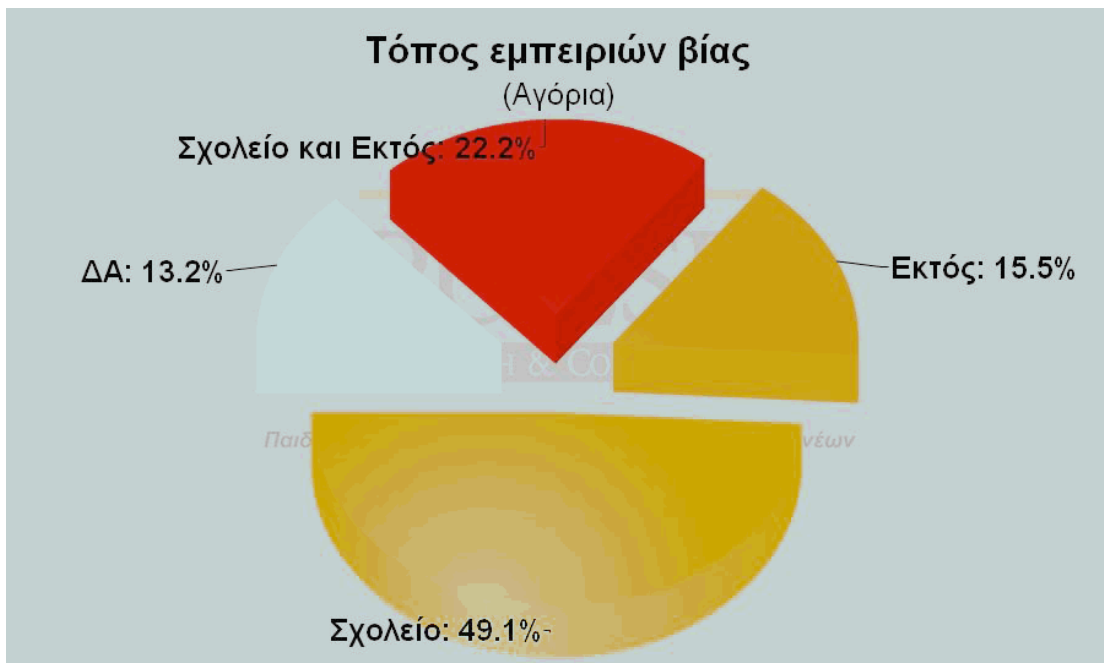

## ΓΡΑΦΗΜΑΤΑ ΣΤΟΙΧΕΙΩΝ ΔΕΙΓΜΑΤΟΣ

ΦΕΒΡΩΝΙΑ  
Πατριανάκου

ΒΟΥΛΕΥΤΗΣ ΕΠΙΚΡΑΤΕΙΑΣ Ν.Δ.

ΠΑΙΔΙΚΗ & ΝΕΑΝΙΚΗ ΒΙΑ  
ΜΕΣΑ ΑΠΟ ΤΑ ΜΑΤΙΑ ΤΩΝ ΓΟΝΕΩΝ

**ΓΡΑΦΗΜΑΤΑ ΕΠΙΛΕΓΜΕΝΩΝ  
ΣΥΓΚΕΝΤΡΩΤΙΚΩΝ ΑΠΟΤΕΛΕΣΜΑΤΩΝ  
& ΔΙΑΣΤΑΥΡΩΣΕΩΝ**

ΦΕΒΡΩΝΙΑ  
7 Πατριανάκου

ΒΟΥΛΕΥΤΗΣ ΕΠΙΚΡΑΤΕΙΑΣ Ν.Δ.

ΠΑΙΔΙΚΗ & ΝΕΑΝΙΚΗ ΒΙΑ  
ΜΕΣΑ ΑΠΟ ΤΑ ΜΑΤΙΑ ΤΩΝ ΓΟΝΕΩΝ