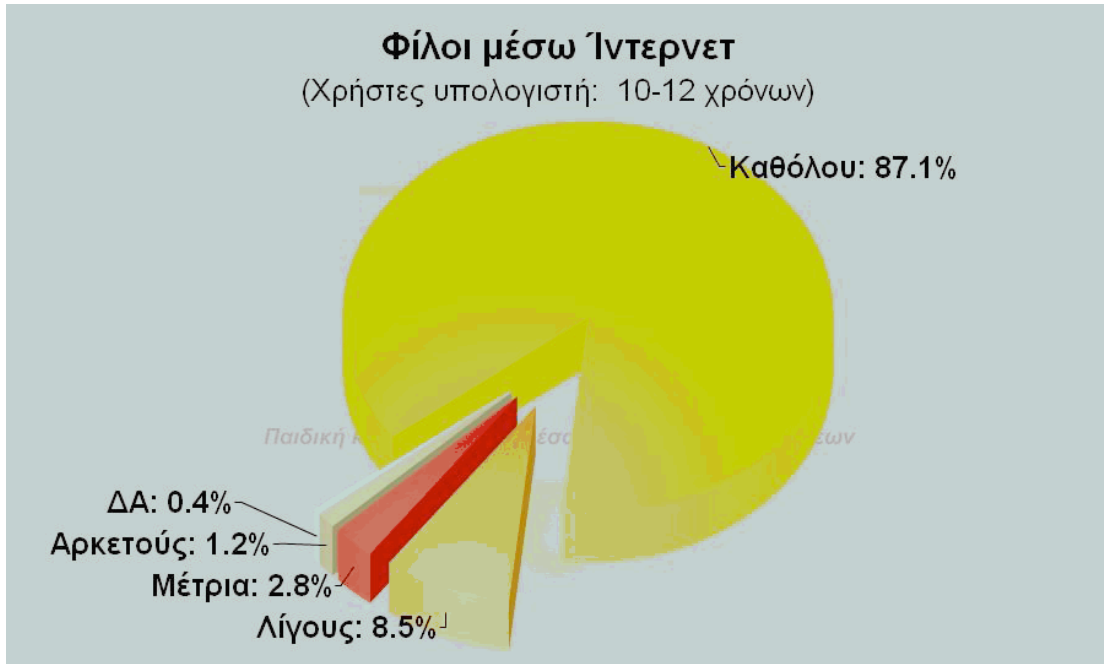

## ΓΡΑΦΗΜΑΤΑ ΣΤΟΙΧΕΙΩΝ ΔΕΙΓΜΑΤΟΣ

ΦΕΒΡΩΝΙΑ  
Πατριανάκου

ΒΟΥΛΕΥΤΗΣ ΕΠΙΚΡΑΤΕΙΑΣ Ν.Δ.

ΠΑΙΔΙΚΗ & ΝΕΑΝΙΚΗ ΒΙΑ  
ΜΕΣΑ ΑΠΟ ΤΑ ΜΑΤΙΑ ΤΩΝ ΓΟΝΕΩΝ

**ΓΡΑΦΗΜΑΤΑ ΕΠΙΛΕΓΜΕΝΩΝ  
ΣΥΓΚΕΝΤΡΩΤΙΚΩΝ ΑΠΟΤΕΛΕΣΜΑΤΩΝ  
& ΔΙΑΣΤΑΥΡΩΣΕΩΝ**

ΦΕΒΡΩΝΙΑ  
7 Πατριανάκου

ΒΟΥΛΕΥΤΗΣ ΕΠΙΚΡΑΤΕΙΑΣ Ν.Δ.

ΠΑΙΔΙΚΗ & ΝΕΑΝΙΚΗ ΒΙΑ  
ΜΕΣΑ ΑΠΟ ΤΑ ΜΑΤΙΑ ΤΩΝ ΓΟΝΕΩΝ