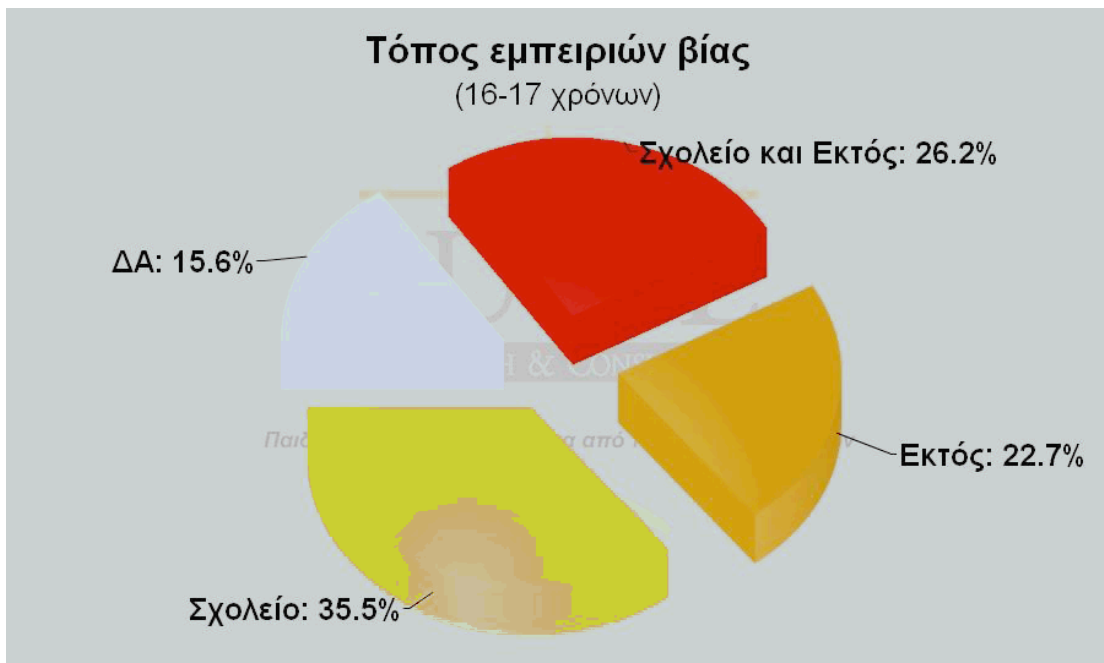

## ΓΡΑΦΗΜΑΤΑ ΣΤΟΙΧΕΙΩΝ ΔΕΙΓΜΑΤΟΣ

ΦΕΒΡΩΝΙΑ  
Πατριανάκου

ΒΟΥΛΕΥΤΗΣ ΕΠΙΚΡΑΤΕΙΑΣ Ν.Δ.

ΠΑΙΔΙΚΗ & ΝΕΑΝΙΚΗ ΒΙΑ  
ΜΕΣΑ ΑΠΟ ΤΑ ΜΑΤΙΑ ΤΩΝ ΓΟΝΕΩΝ

**ΓΡΑΦΗΜΑΤΑ ΕΠΙΛΕΓΜΕΝΩΝ  
ΣΥΓΚΕΝΤΡΩΤΙΚΩΝ ΑΠΟΤΕΛΕΣΜΑΤΩΝ  
& ΔΙΑΣΤΑΥΡΩΣΕΩΝ**

ΦΕΒΡΩΝΙΑ  
7 Πατριανάκου

ΒΟΥΛΕΥΤΗΣ ΕΠΙΚΡΑΤΕΙΑΣ Ν.Δ.

ΠΑΙΔΙΚΗ & ΝΕΑΝΙΚΗ ΒΙΑ  
ΜΕΣΑ ΑΠΟ ΤΑ ΜΑΤΙΑ ΤΩΝ ΓΟΝΕΩΝ