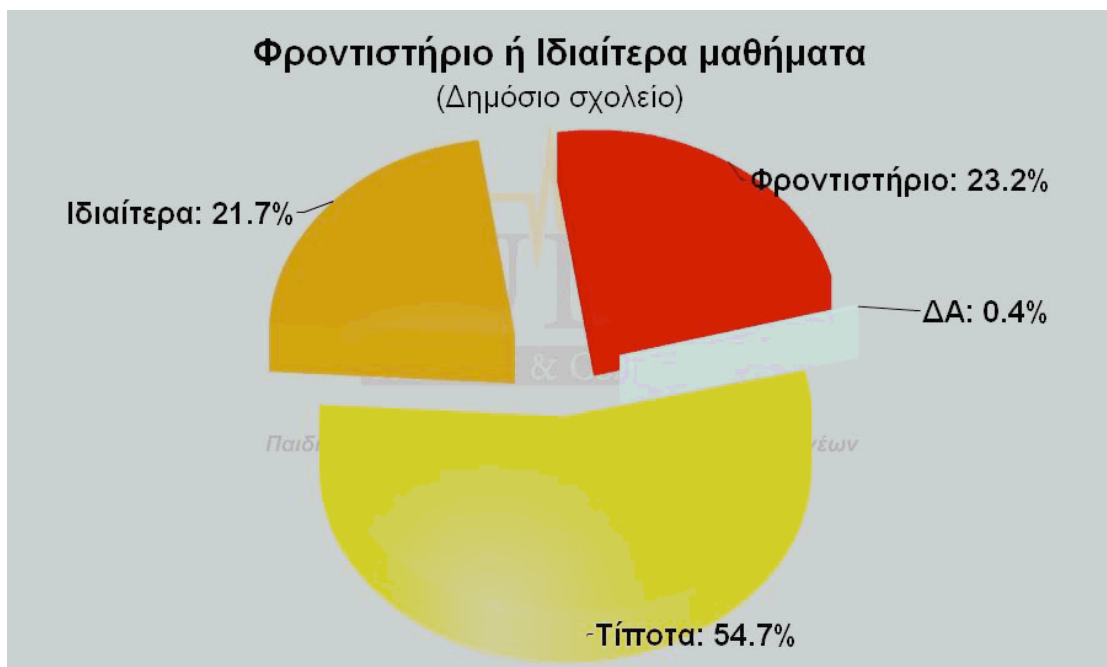

## ΓΡΑΦΗΜΑΤΑ ΣΤΟΙΧΕΙΩΝ ΔΕΙΓΜΑΤΟΣ

ΦΕΒΡΩΝΙΑ  
Πατριανάκου

ΒΟΥΛΕΥΤΗΣ ΕΠΙΚΡΑΤΕΙΑΣ Ν.Δ.

ΠΑΙΔΙΚΗ & ΝΕΑΝΙΚΗ ΒΙΑ  
ΜΕΣΑ ΑΠΟ ΤΑ ΜΑΤΙΑ ΤΩΝ ΓΟΝΕΩΝ

**ΓΡΑΦΗΜΑΤΑ ΕΠΙΛΕΓΜΕΝΩΝ  
ΣΥΓΚΕΝΤΡΩΤΙΚΩΝ ΑΠΟΤΕΛΕΣΜΑΤΩΝ  
& ΔΙΑΣΤΑΥΡΩΣΕΩΝ**

ΦΕΒΡΩΝΙΑ  
7 Πατριανάκου

ΒΟΥΛΕΥΤΗΣ ΕΠΙΚΡΑΤΕΙΑΣ Ν.Δ.

ΠΑΙΔΙΚΗ & ΝΕΑΝΙΚΗ ΒΙΑ  
ΜΕΣΑ ΑΠΟ ΤΑ ΜΑΤΙΑ ΤΩΝ ΓΟΝΕΩΝ