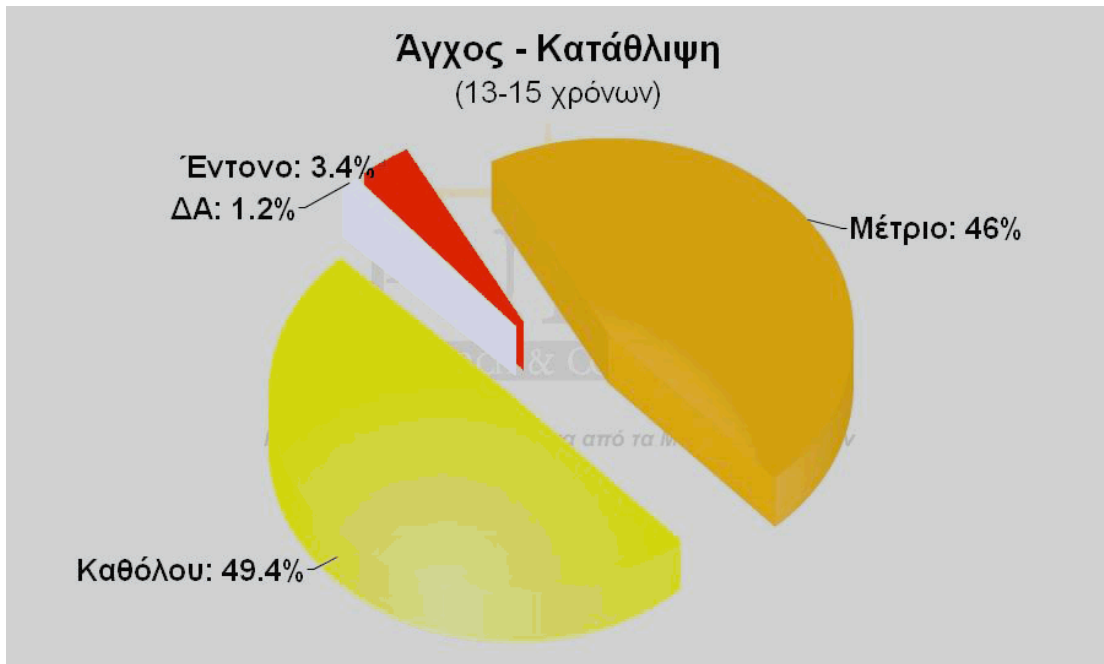

## ΓΡΑΦΗΜΑΤΑ ΣΤΟΙΧΕΙΩΝ ΔΕΙΓΜΑΤΟΣ

ΦΕΒΡΩΝΙΑ  
Πατριανάκου

ΒΟΥΛΕΥΤΗΣ ΕΠΙΚΡΑΤΕΙΑΣ Ν.Δ.

ΠΑΙΔΙΚΗ & ΝΕΑΝΙΚΗ ΒΙΑ  
ΜΕΣΑ ΑΠΟ ΤΑ ΜΑΤΙΑ ΤΩΝ ΓΟΝΕΩΝ

**ΓΡΑΦΗΜΑΤΑ ΕΠΙΛΕΓΜΕΝΩΝ  
ΣΥΓΚΕΝΤΡΩΤΙΚΩΝ ΑΠΟΤΕΛΕΣΜΑΤΩΝ  
& ΔΙΑΣΤΑΥΡΩΣΕΩΝ**

ΦΕΒΡΩΝΙΑ  
7 Πατριανάκου

ΒΟΥΛΕΥΤΗΣ ΕΠΙΚΡΑΤΕΙΑΣ Ν.Δ.

ΠΑΙΔΙΚΗ & ΝΕΑΝΙΚΗ ΒΙΑ  
ΜΕΣΑ ΑΠΟ ΤΑ ΜΑΤΙΑ ΤΩΝ ΓΟΝΕΩΝ