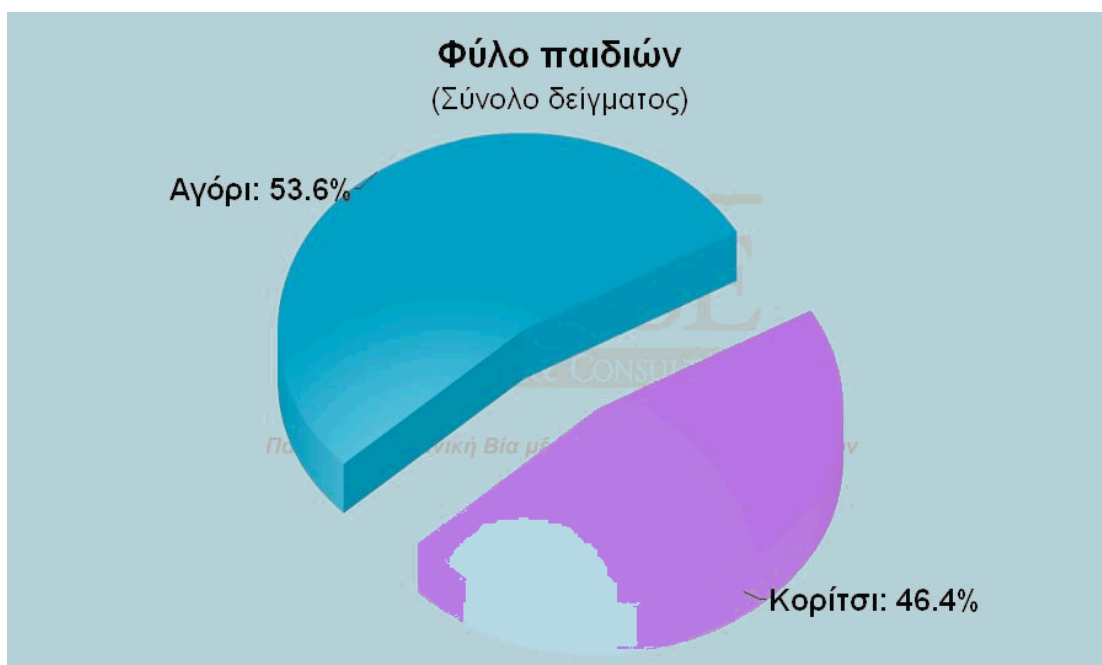

ΦΕΒΡΩΝΙΑ

Πατριανάκου

ΒΟΥΛΕΥΤΗΣ ΕΠΙΚΡΑΤΕΙΑΣ Ν.Δ.

ΠΑΙΔΙΚΗ & ΝΕΑΝΙΚΗ ΒΙΑ  
ΜΕΣΑ ΑΠΟ ΤΑ ΜΑΤΙΑ ΤΩΝ ΓΟΝΕΩΝ

## ΓΡΑΦΗΜΑΤΑ ΣΤΟΙΧΕΙΩΝ ΔΕΙΓΜΑΤΟΣ

ΦΕΒΡΩΝΙΑ  
Πατριανάκου

ΒΟΥΛΕΥΤΗΣ ΕΠΙΚΡΑΤΕΙΑΣ Ν.Δ.

ΠΑΙΔΙΚΗ & ΝΕΑΝΙΚΗ ΒΙΑ  
ΜΕΣΑ ΑΠΟ ΤΑ ΜΑΤΙΑ ΤΩΝ ΓΟΝΕΩΝ

**ΓΡΑΦΗΜΑΤΑ ΕΠΙΛΕΓΜΕΝΩΝ  
ΣΥΓΚΕΝΤΡΩΤΙΚΩΝ ΑΠΟΤΕΛΕΣΜΑΤΩΝ  
& ΔΙΑΣΤΑΥΡΩΣΕΩΝ**