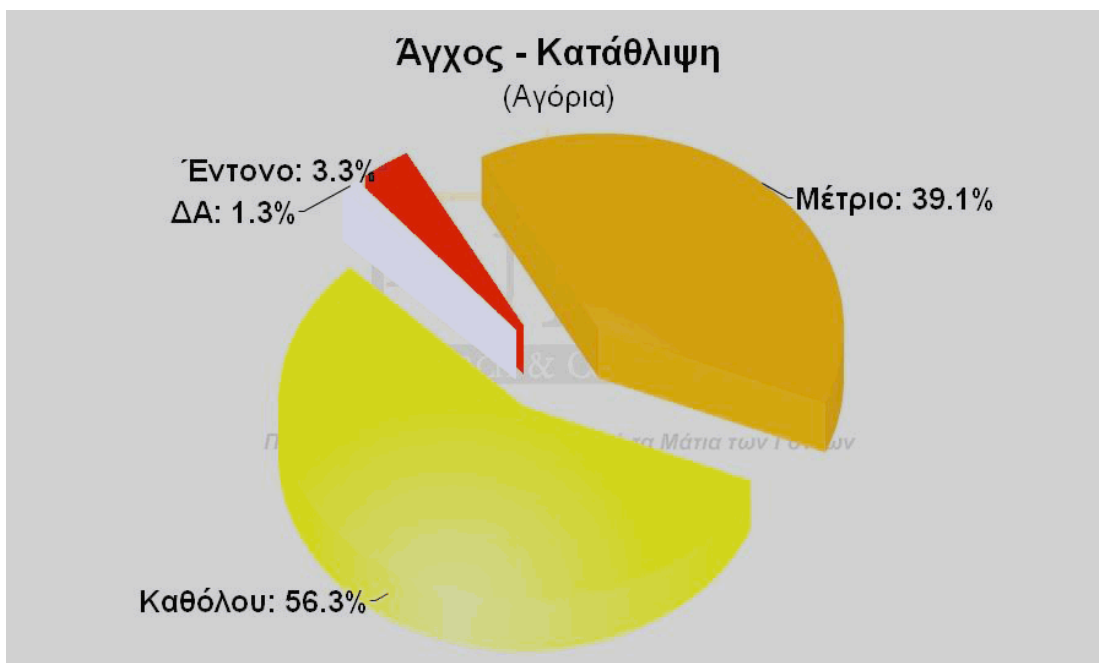

## ΓΡΑΦΗΜΑΤΑ ΣΤΟΙΧΕΙΩΝ ΔΕΙΓΜΑΤΟΣ

ΦΕΒΡΩΝΙΑ  
Πατριανάκου

ΒΟΥΛΕΥΤΗΣ ΕΠΙΚΡΑΤΕΙΑΣ Ν.Δ.

ΠΑΙΔΙΚΗ & ΝΕΑΝΙΚΗ ΒΙΑ  
ΜΕΣΑ ΑΠΟ ΤΑ ΜΑΤΙΑ ΤΩΝ ΓΟΝΕΩΝ

**ΓΡΑΦΗΜΑΤΑ ΕΠΙΛΕΓΜΕΝΩΝ  
ΣΥΓΚΕΝΤΡΩΤΙΚΩΝ ΑΠΟΤΕΛΕΣΜΑΤΩΝ  
& ΔΙΑΣΤΑΥΡΩΣΕΩΝ**

ΦΕΒΡΩΝΙΑ  
7 Πατριανάκου

ΒΟΥΛΕΥΤΗΣ ΕΠΙΚΡΑΤΕΙΑΣ Ν.Δ.

ΠΑΙΔΙΚΗ & ΝΕΑΝΙΚΗ ΒΙΑ  
ΜΕΣΑ ΑΠΟ ΤΑ ΜΑΤΙΑ ΤΩΝ ΓΟΝΕΩΝ