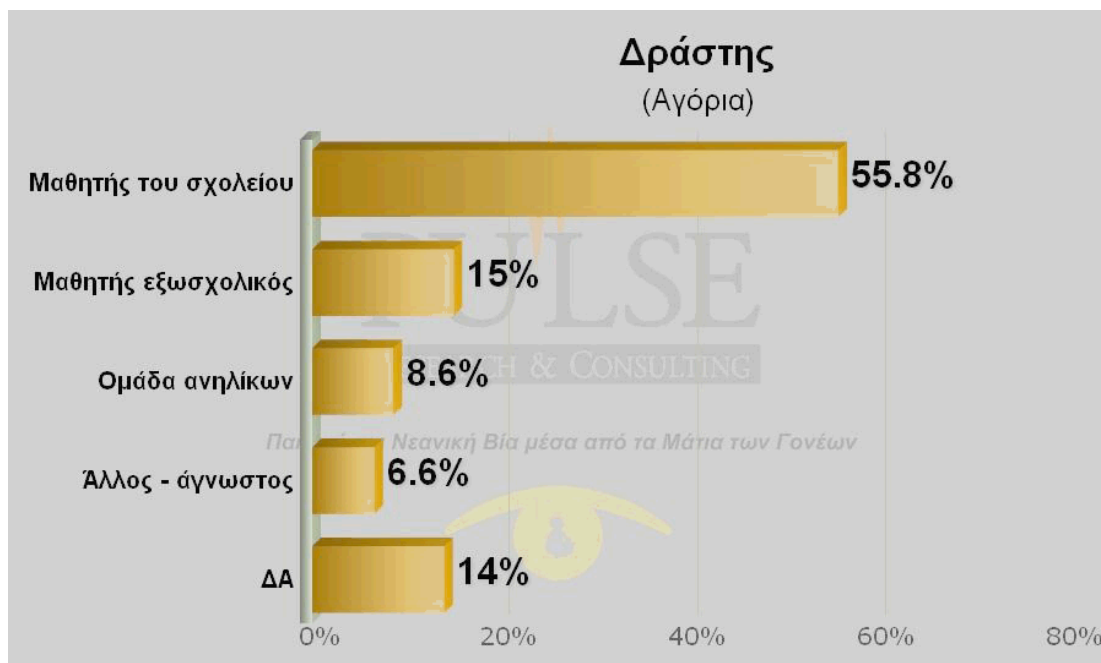

## ΓΡΑΦΗΜΑΤΑ ΣΤΟΙΧΕΙΩΝ ΔΕΙΓΜΑΤΟΣ

ΦΕΒΡΩΝΙΑ  
Πατριανάκου

ΒΟΥΛΕΥΤΗΣ ΕΠΙΚΡΑΤΕΙΑΣ Ν.Δ.

ΠΑΙΔΙΚΗ & ΝΕΑΝΙΚΗ ΒΙΑ  
ΜΕΣΑ ΑΠΟ ΤΑ ΜΑΤΙΑ ΤΩΝ ΓΟΝΕΩΝ

**ΓΡΑΦΗΜΑΤΑ ΕΠΙΛΕΓΜΕΝΩΝ  
ΣΥΓΚΕΝΤΡΩΤΙΚΩΝ ΑΠΟΤΕΛΕΣΜΑΤΩΝ  
& ΔΙΑΣΤΑΥΡΩΣΕΩΝ**

ΦΕΒΡΩΝΙΑ  
7 Πατριανάκου

ΒΟΥΛΕΥΤΗΣ ΕΠΙΚΡΑΤΕΙΑΣ Ν.Δ.

ΠΑΙΔΙΚΗ & ΝΕΑΝΙΚΗ ΒΙΑ  
ΜΕΣΑ ΑΠΟ ΤΑ ΜΑΤΙΑ ΤΩΝ ΓΟΝΕΩΝ