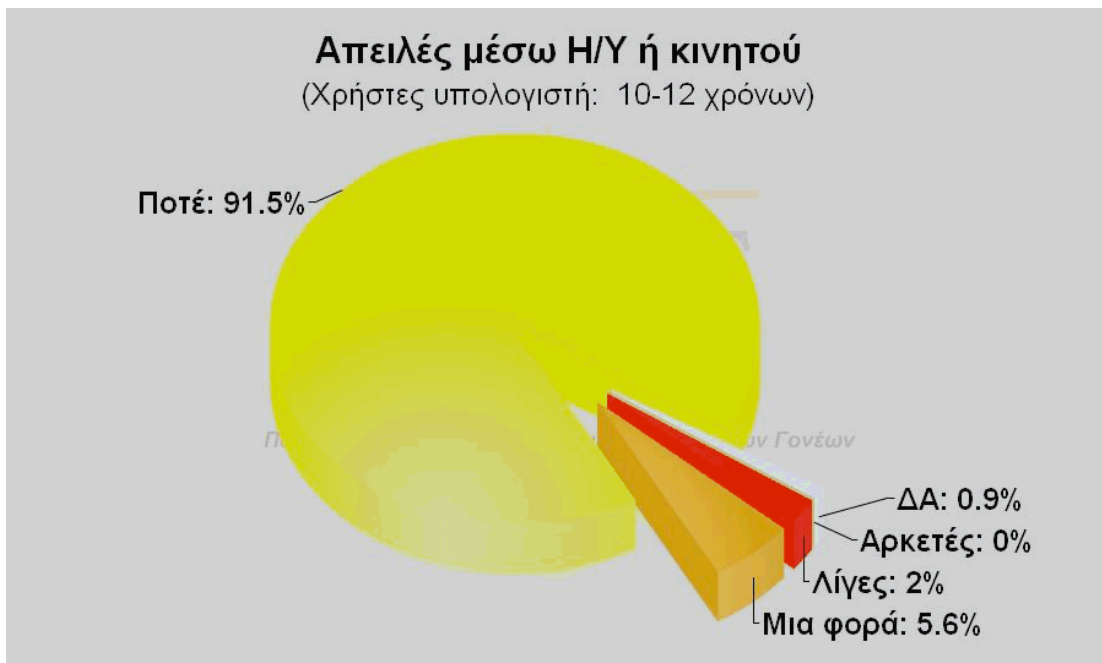

## ΓΡΑΦΗΜΑΤΑ ΣΤΟΙΧΕΙΩΝ ΔΕΙΓΜΑΤΟΣ

ΦΕΒΡΩΝΙΑ  
Πατριανάκου

ΒΟΥΛΕΥΤΗΣ ΕΠΙΚΡΑΤΕΙΑΣ Ν.Δ.

ΠΑΙΔΙΚΗ & ΝΕΑΝΙΚΗ ΒΙΑ  
ΜΕΣΑ ΑΠΟ ΤΑ ΜΑΤΙΑ ΤΩΝ ΓΟΝΕΩΝ

**ΓΡΑΦΗΜΑΤΑ ΕΠΙΛΕΓΜΕΝΩΝ  
ΣΥΓΚΕΝΤΡΩΤΙΚΩΝ ΑΠΟΤΕΛΕΣΜΑΤΩΝ  
& ΔΙΑΣΤΑΥΡΩΣΕΩΝ**

ΦΕΒΡΩΝΙΑ  
7 Πατριανάκου

ΒΟΥΛΕΥΤΗΣ ΕΠΙΚΡΑΤΕΙΑΣ Ν.Δ.

ΠΑΙΔΙΚΗ & ΝΕΑΝΙΚΗ ΒΙΑ  
ΜΕΣΑ ΑΠΟ ΤΑ ΜΑΤΙΑ ΤΩΝ ΓΟΝΕΩΝ