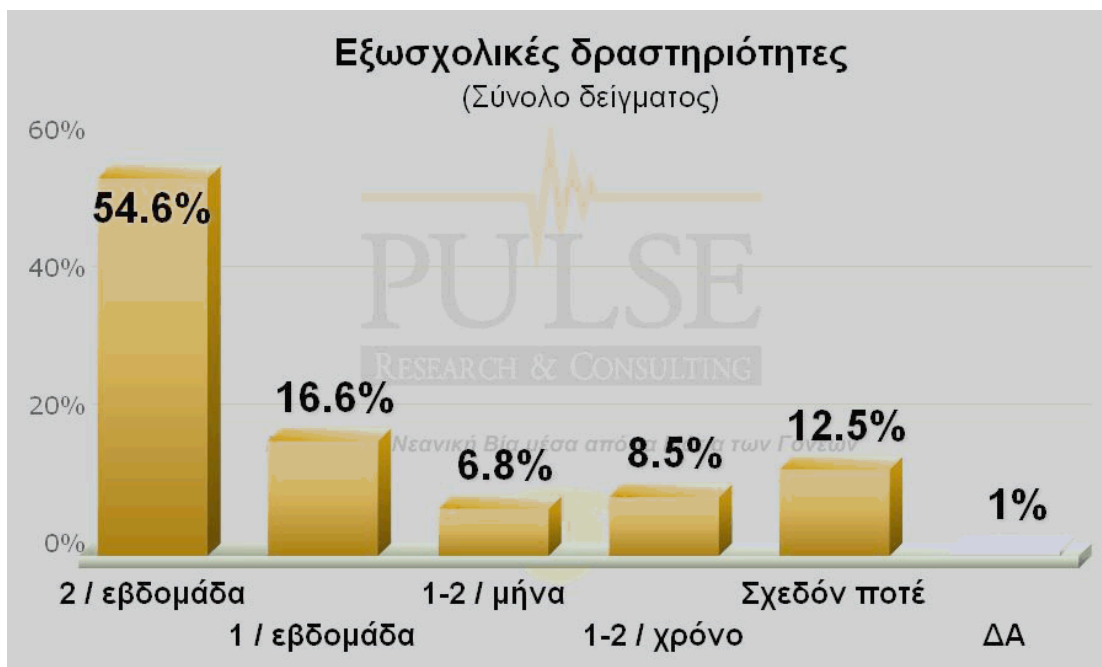

## ΓΡΑΦΗΜΑΤΑ ΣΤΟΙΧΕΙΩΝ ΔΕΙΓΜΑΤΟΣ

ΦΕΒΡΩΝΙΑ  
Πατριανάκου

ΒΟΥΛΕΥΤΗΣ ΕΠΙΚΡΑΤΕΙΑΣ Ν.Δ.

ΠΑΙΔΙΚΗ & ΝΕΑΝΙΚΗ ΒΙΑ  
ΜΕΣΑ ΑΠΟ ΤΑ ΜΑΤΙΑ ΤΩΝ ΓΟΝΕΩΝ

**ΓΡΑΦΗΜΑΤΑ ΕΠΙΛΕΓΜΕΝΩΝ  
ΣΥΓΚΕΝΤΡΩΤΙΚΩΝ ΑΠΟΤΕΛΕΣΜΑΤΩΝ  
& ΔΙΑΣΤΑΥΡΩΣΕΩΝ**

ΦΕΒΡΩΝΙΑ  
7 Πατριανάκου

ΒΟΥΛΕΥΤΗΣ ΕΠΙΚΡΑΤΕΙΑΣ Ν.Δ.

ΠΑΙΔΙΚΗ & ΝΕΑΝΙΚΗ ΒΙΑ  
ΜΕΣΑ ΑΠΟ ΤΑ ΜΑΤΙΑ ΤΩΝ ΓΟΝΕΩΝ