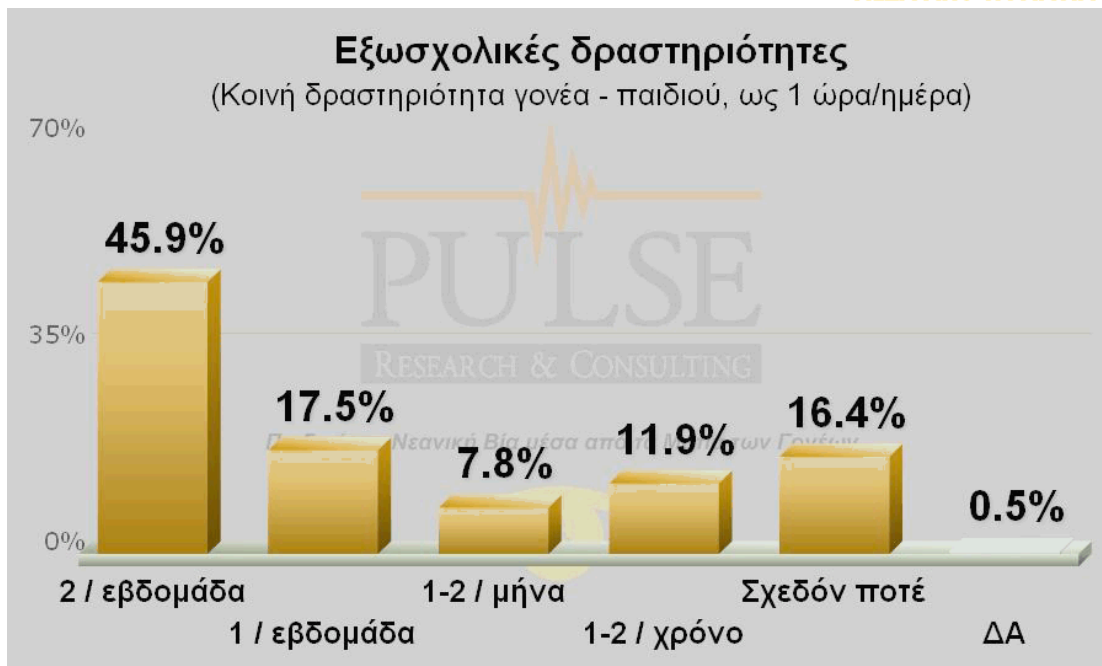

## ΓΡΑΦΗΜΑΤΑ ΣΤΟΙΧΕΙΩΝ ΔΕΙΓΜΑΤΟΣ

ΦΕΒΡΩΝΙΑ  
Πατριανάκου

ΒΟΥΛΕΥΤΗΣ ΕΠΙΚΡΑΤΕΙΑΣ Ν.Δ.

ΠΑΙΔΙΚΗ & ΝΕΑΝΙΚΗ ΒΙΑ  
ΜΕΣΑ ΑΠΟ ΤΑ ΜΑΤΙΑ ΤΩΝ ΓΟΝΕΩΝ

**ΓΡΑΦΗΜΑΤΑ ΕΠΙΛΕΓΜΕΝΩΝ  
ΣΥΓΚΕΝΤΡΩΤΙΚΩΝ ΑΠΟΤΕΛΕΣΜΑΤΩΝ  
& ΔΙΑΣΤΑΥΡΩΣΕΩΝ**