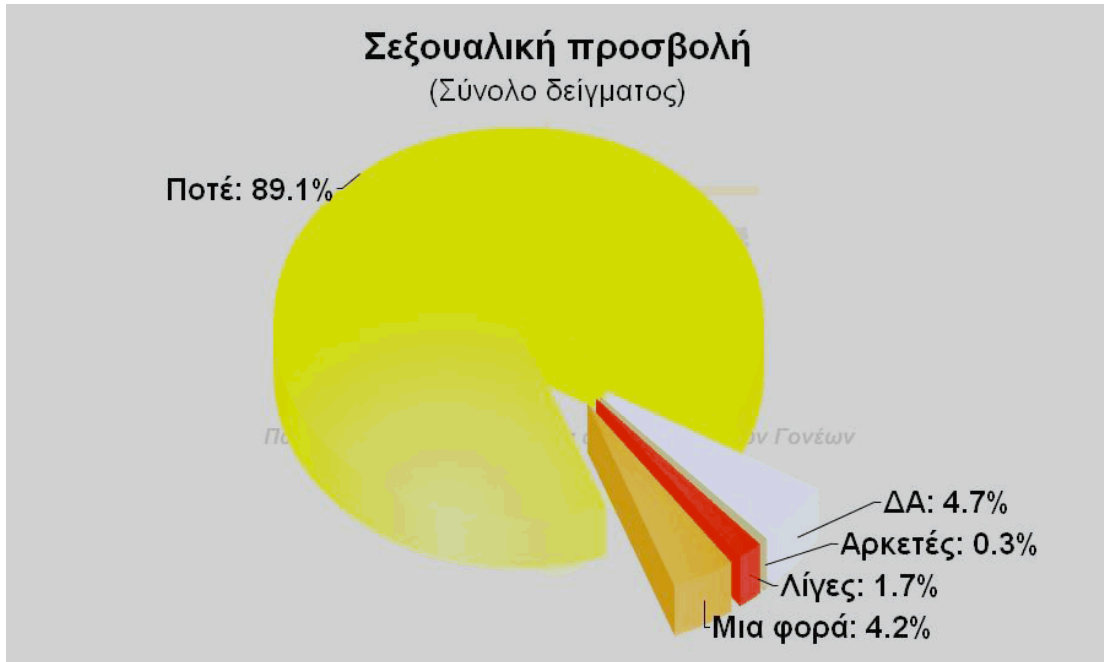

## ΓΡΑΦΗΜΑΤΑ ΣΤΟΙΧΕΙΩΝ ΔΕΙΓΜΑΤΟΣ

ΦΕΒΡΩΝΙΑ  
Πατριανάκου

ΒΟΥΛΕΥΤΗΣ ΕΠΙΚΡΑΤΕΙΑΣ Ν.Δ.

ΠΑΙΔΙΚΗ & ΝΕΑΝΙΚΗ ΒΙΑ  
ΜΕΣΑ ΑΠΟ ΤΑ ΜΑΤΙΑ ΤΩΝ ΓΟΝΕΩΝ

**ΓΡΑΦΗΜΑΤΑ ΕΠΙΛΕΓΜΕΝΩΝ  
ΣΥΓΚΕΝΤΡΩΤΙΚΩΝ ΑΠΟΤΕΛΕΣΜΑΤΩΝ  
& ΔΙΑΣΤΑΥΡΩΣΕΩΝ**

ΦΕΒΡΩΝΙΑ  
7 Πατριανάκου

ΒΟΥΛΕΥΤΗΣ ΕΠΙΚΡΑΤΕΙΑΣ Ν.Δ.

ΠΑΙΔΙΚΗ & ΝΕΑΝΙΚΗ ΒΙΑ  
ΜΕΣΑ ΑΠΟ ΤΑ ΜΑΤΙΑ ΤΩΝ ΓΟΝΕΩΝ