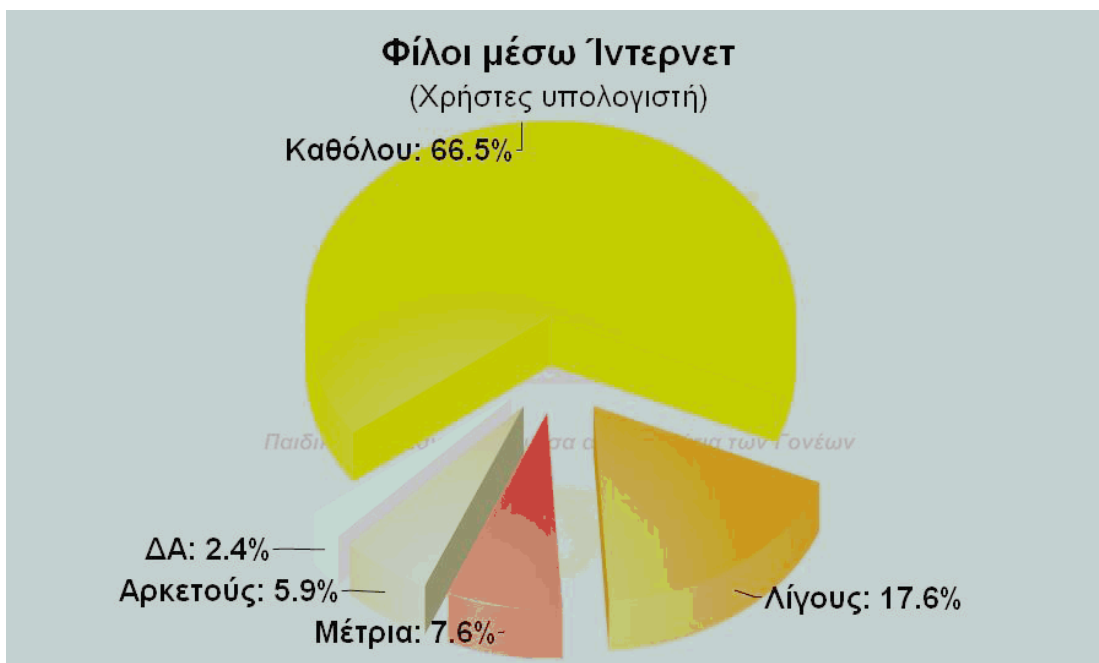

## ΓΡΑΦΗΜΑΤΑ ΣΤΟΙΧΕΙΩΝ ΔΕΙΓΜΑΤΟΣ

ΦΕΒΡΩΝΙΑ  
Πατριανάκου

ΒΟΥΛΕΥΤΗΣ ΕΠΙΚΡΑΤΕΙΑΣ Ν.Δ.

ΠΑΙΔΙΚΗ & ΝΕΑΝΙΚΗ ΒΙΑ  
ΜΕΣΑ ΑΠΟ ΤΑ ΜΑΤΙΑ ΤΩΝ ΓΟΝΕΩΝ

**ΓΡΑΦΗΜΑΤΑ ΕΠΙΛΕΓΜΕΝΩΝ  
ΣΥΓΚΕΝΤΡΩΤΙΚΩΝ ΑΠΟΤΕΛΕΣΜΑΤΩΝ  
& ΔΙΑΣΤΑΥΡΩΣΕΩΝ**

ΦΕΒΡΩΝΙΑ  
7 Πατριανάκου

ΒΟΥΛΕΥΤΗΣ ΕΠΙΚΡΑΤΕΙΑΣ Ν.Δ.

ΠΑΙΔΙΚΗ & ΝΕΑΝΙΚΗ ΒΙΑ  
ΜΕΣΑ ΑΠΟ ΤΑ ΜΑΤΙΑ ΤΩΝ ΓΟΝΕΩΝ