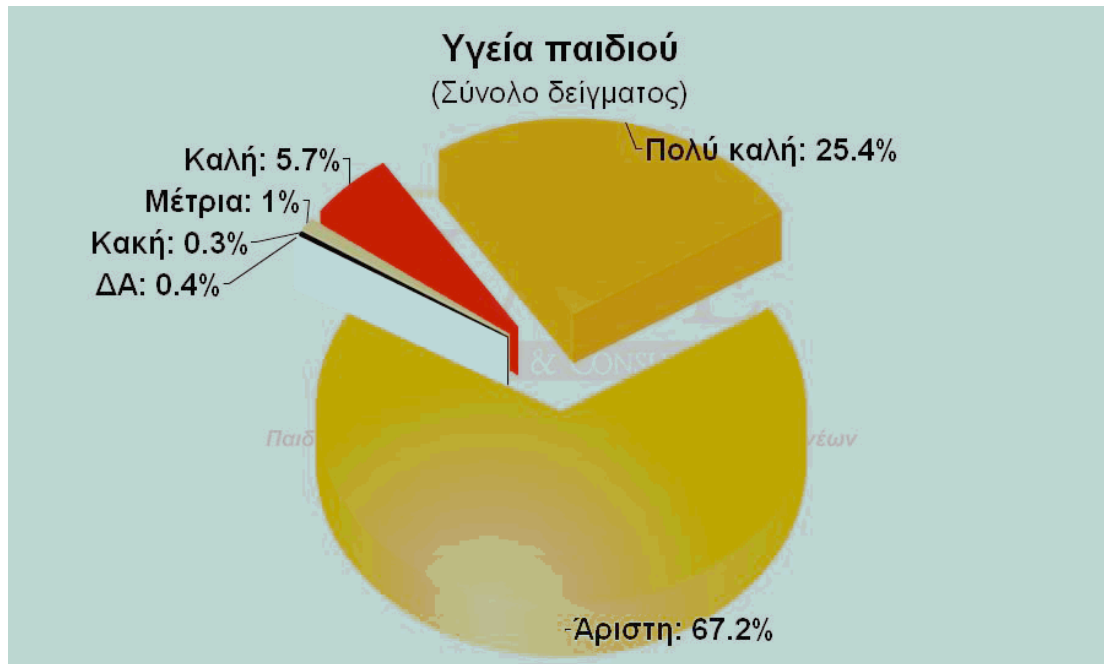

## ΓΡΑΦΗΜΑΤΑ ΣΤΟΙΧΕΙΩΝ ΔΕΙΓΜΑΤΟΣ

ΦΕΒΡΩΝΙΑ  
Πατριανάκου

ΒΟΥΛΕΥΤΗΣ ΕΠΙΚΡΑΤΕΙΑΣ Ν.Δ.

ΠΑΙΔΙΚΗ & ΝΕΑΝΙΚΗ ΒΙΑ  
ΜΕΣΑ ΑΠΟ ΤΑ ΜΑΤΙΑ ΤΩΝ ΓΟΝΕΩΝ

**ΓΡΑΦΗΜΑΤΑ ΕΠΙΛΕΓΜΕΝΩΝ  
ΣΥΓΚΕΝΤΡΩΤΙΚΩΝ ΑΠΟΤΕΛΕΣΜΑΤΩΝ  
& ΔΙΑΣΤΑΥΡΩΣΕΩΝ**

ΦΕΒΡΩΝΙΑ  
7 Πατριανάκου

ΒΟΥΛΕΥΤΗΣ ΕΠΙΚΡΑΤΕΙΑΣ Ν.Δ.

ΠΑΙΔΙΚΗ & ΝΕΑΝΙΚΗ ΒΙΑ  
ΜΕΣΑ ΑΠΟ ΤΑ ΜΑΤΙΑ ΤΩΝ ΓΟΝΕΩΝ